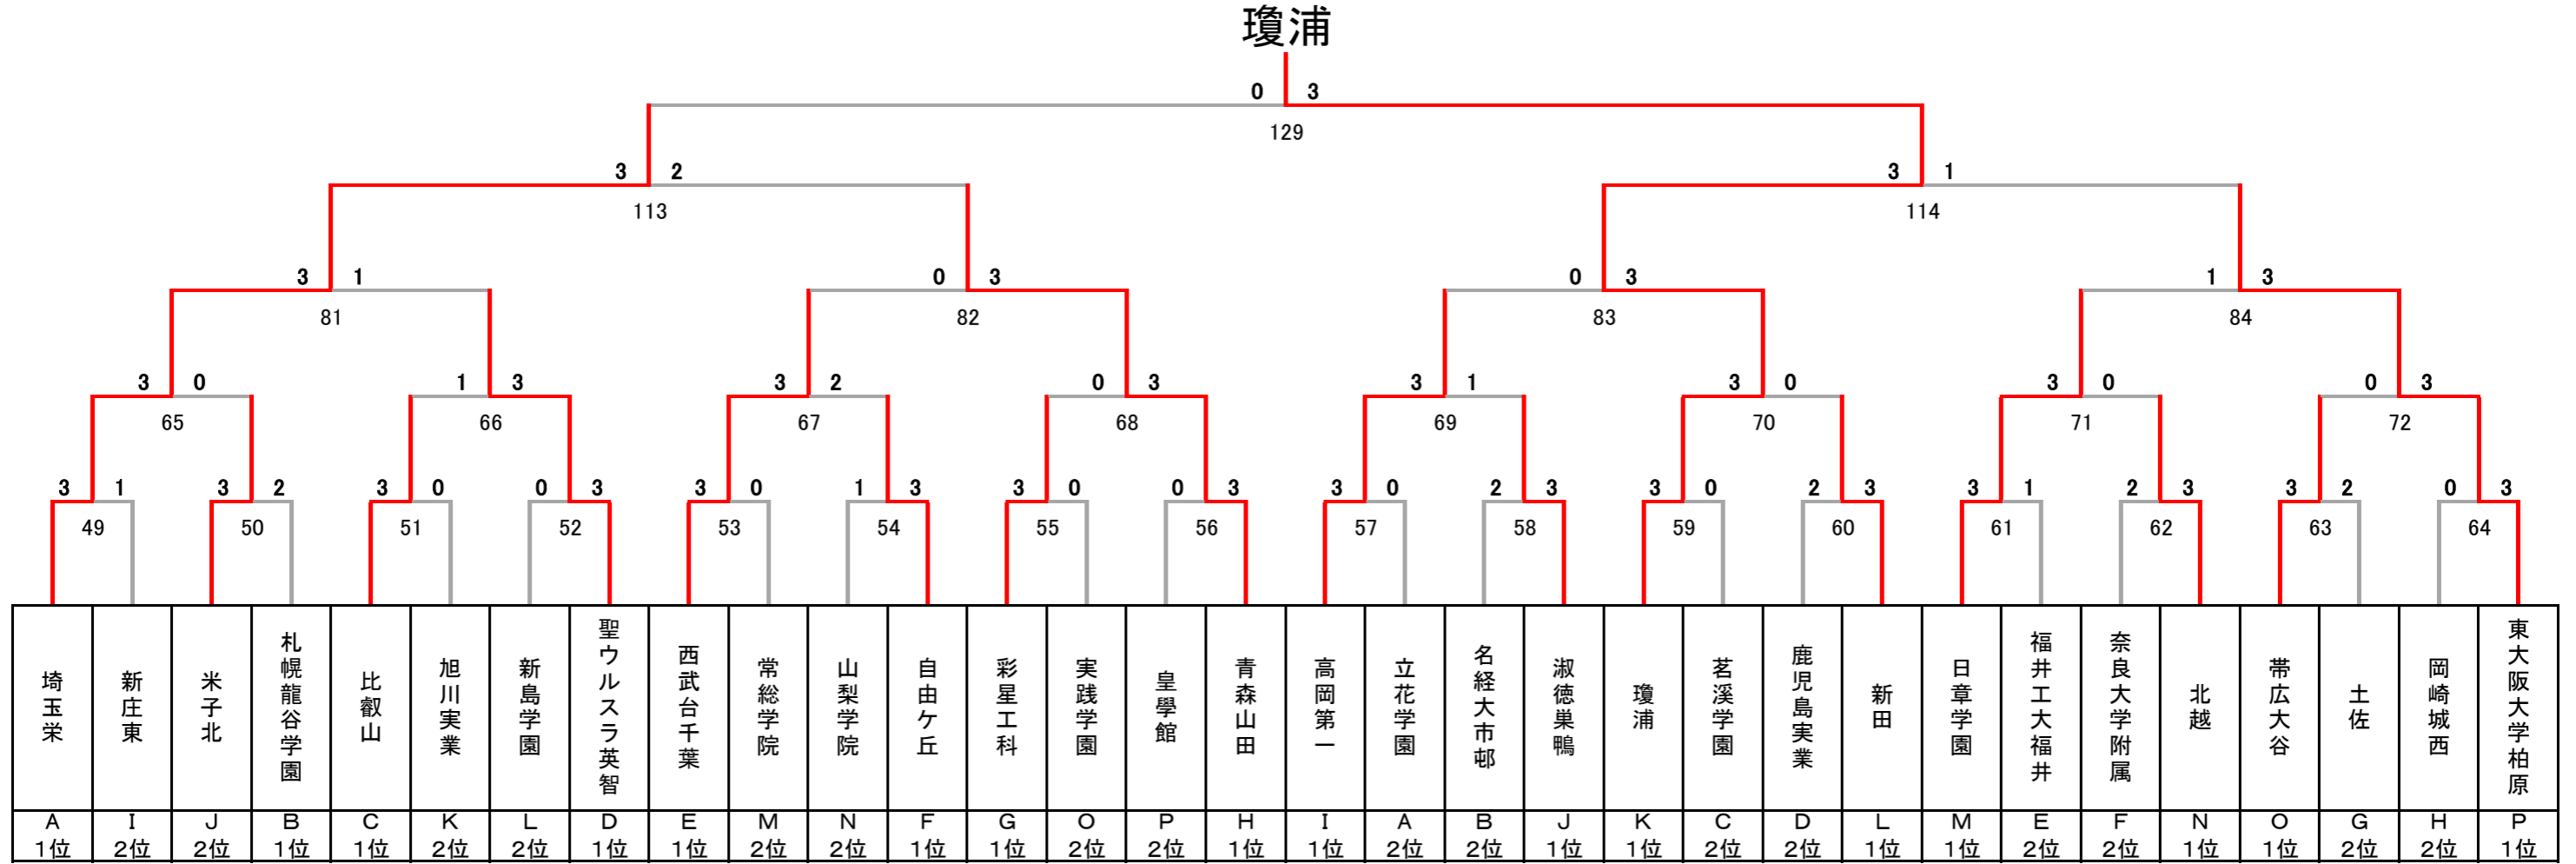

令和6年度 第29回全国私立高等学校選抜バドミントン大会

神奈川県；小田原アリーナ, 南足柄市体育センター

男子

決勝トーナメント

5~8位決定トーナメント

9~16位決定トーナメント

13~16位決定トーナメント

3位決定戦

7位決定戦

令和6年度 第29回全国私立高等学校選抜バドミントン大会

神奈川県；小田原アリーナ, 南足柄市体育センター

男子

17~32位決定トーナメント

11位決定戦

15位決定戦

19位決定戦

23位決定戦

21~24位決定トーナメント

25~32位決定トーナメント

29~32位決定トーナメント

27位決定戦

31位決定戦