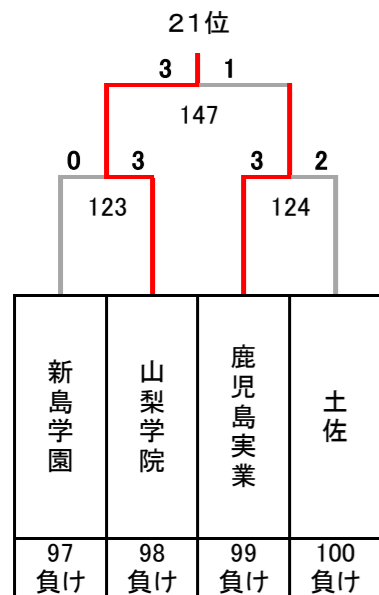

令和6年度 第29回全国私立高等学校選抜バドミントン大会

神奈川県；小田原アリーナ, 南足柄市体育センター

男子

決勝トーナメント

5~8位決定トーナメント

9~16位決定トーナメント

13~16位決定トーナメント

3位決定戦

7位決定戦

令和6年度 第29回全国私立高等学校選抜バドミントン大会

神奈川県；小田原アリーナ, 南足柄市体育センター

男子

17~32位決定トーナメント

11位決定戦

15位決定戦

19位決定戦

23位決定戦

21~24位決定トーナメント

25~32位決定トーナメント

29~32位決定トーナメント

27位決定戦

31位決定戦