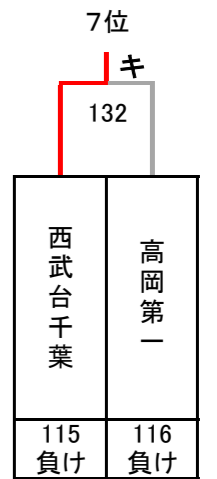

令和6年度 第29回全国私立高等学校選抜バドミントン大会

神奈川県；小田原アリーナ, 南足柄市体育センター

男子

決勝トーナメント

5~8位決定トーナメント

9~16位決定トーナメント

13~16位決定トーナメント

3位決定戦

7位決定戦

令和6年度 第29回全国私立高等学校選抜バドミントン大会

神奈川県；小田原アリーナ, 南足柄市体育センター

男子

17~32位決定トーナメント

11位決定戦

15位決定戦

19位決定戦

23位決定戦

21~24位決定トーナメント

25~32位決定トーナメント

29~32位決定トーナメント

27位決定戦

31位決定戦