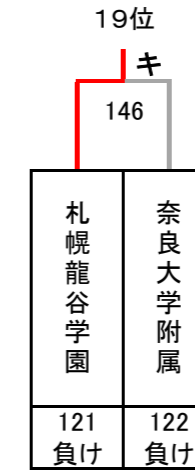

令和6年度 第29回全国私立高等学校選抜バドミントン大会

神奈川県；小田原アリーナ, 南足柄市体育センター

男子

決勝トーナメント

5~8位決定トーナメント

9~16位決定トーナメント

13~16位決定トーナメント

3位決定戦

7位決定戦

令和6年度 第29回全国私立高等学校選抜バドミントン大会

神奈川県；小田原アリーナ, 南足柄市体育センター

男子

17~32位決定トーナメント

11位決定戦

15位決定戦

19位決定戦

23位決定戦

21~24位決定トーナメント

25~32位決定トーナメント

29~32位決定トーナメント

27位決定戦

31位決定戦