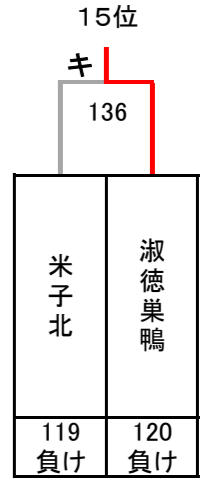

令和6年度 第29回全国私立高等学校選抜バドミントン大会

神奈川県；小田原アリーナ, 南足柄市体育センター

男子

決勝トーナメント

5~8位決定トーナメント

9~16位決定トーナメント

13~16位決定トーナメント

3位決定戦

7位決定戦

令和6年度 第29回全国私立高等学校選抜バドミントン大会

神奈川県；小田原アリーナ, 南足柄市体育センター

男子

17~32位決定トーナメント

11位決定戦

15位決定戦

19位決定戦

23位決定戦

21~24位決定トーナメント

25~32位決定トーナメント

29~32位決定トーナメント

27位決定戦

31位決定戦