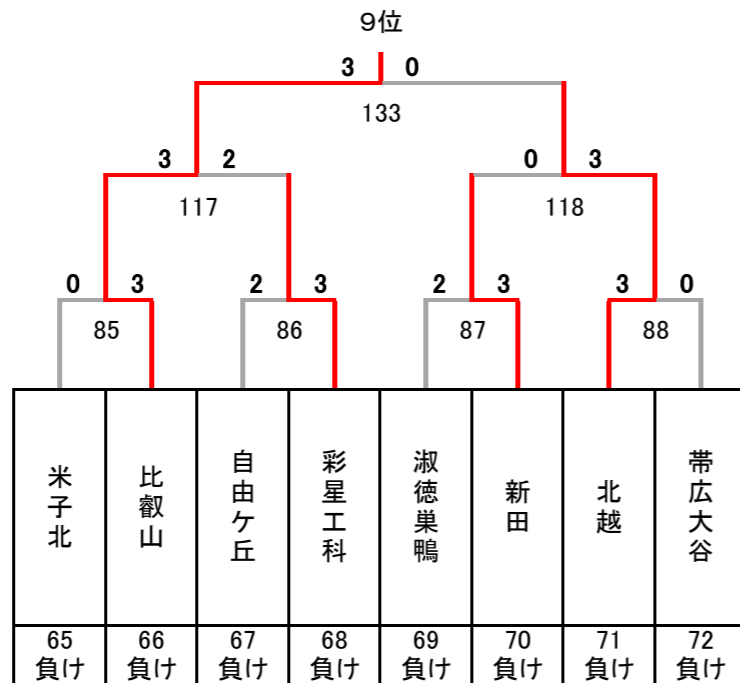

令和6年度 第29回全国私立高等学校選抜バドミントン大会

神奈川県；小田原アリーナ, 南足柄市体育センター

男子

決勝トーナメント

5~8位決定トーナメント

9~16位決定トーナメント

13~16位決定トーナメント

3位決定戦

7位決定戦

令和6年度 第29回全国私立高等学校選抜バドミントン大会

神奈川県；小田原アリーナ, 南足柄市体育センター

男子

17~32位決定トーナメント

11位決定戦

15位決定戦

19位決定戦

23位決定戦

21~24位決定トーナメント

25~32位決定トーナメント

29~32位決定トーナメント

27位決定戦

31位決定戦