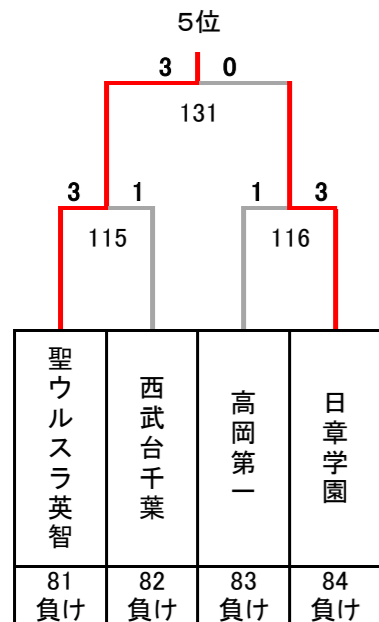

令和6年度 第29回全国私立高等学校選抜バドミントン大会

神奈川県；小田原アリーナ, 南足柄市体育センター

男子

決勝トーナメント

5~8位決定トーナメント

9~16位決定トーナメント

13~16位決定トーナメント

3位決定戦

7位決定戦

令和6年度 第29回全国私立高等学校選抜バドミントン大会

神奈川県；小田原アリーナ, 南足柄市体育センター

男子

17~32位決定トーナメント

11位決定戦

15位決定戦

19位決定戦

23位決定戦

21~24位決定トーナメント

25~32位決定トーナメント

29~32位決定トーナメント

27位決定戦

31位決定戦