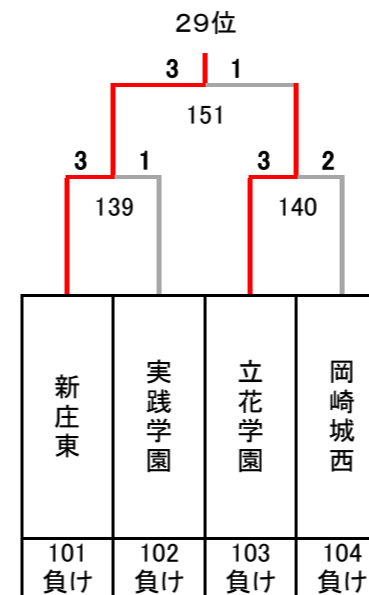

令和6年度 第29回全国私立高等学校選抜バドミントン大会

神奈川県；小田原アリーナ, 南足柄市体育センター

男子

決勝トーナメント

5~8位決定トーナメント

9~16位決定トーナメント

13~16位決定トーナメント

3位決定戦

7位決定戦

令和6年度 第29回全国私立高等学校選抜バドミントン大会

神奈川県；小田原アリーナ, 南足柄市体育センター

男子

17~32位決定トーナメント

11位決定戦

15位決定戦

19位決定戦

23位決定戦

21~24位決定トーナメント

25~32位決定トーナメント

29~32位決定トーナメント

27位決定戦

31位決定戦