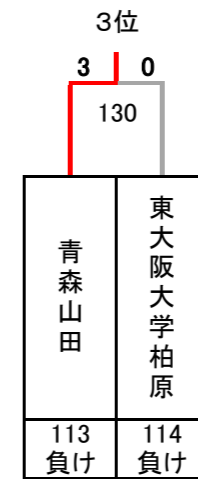

令和6年度 第29回全国私立高等学校選抜バドミントン大会

神奈川県；小田原アリーナ, 南足柄市体育センター

男子

決勝トーナメント

5~8位決定トーナメント

9~16位決定トーナメント

13~16位決定トーナメント

3位決定戦

7位決定戦

令和6年度 第29回全国私立高等学校選抜バドミントン大会

神奈川県；小田原アリーナ, 南足柄市体育センター

男子

17~32位決定トーナメント

11位決定戦

15位決定戦

19位決定戦

23位決定戦

21~24位決定トーナメント

25~32位決定トーナメント

29~32位決定トーナメント

27位決定戦

31位決定戦