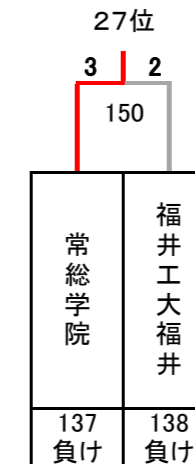

令和6年度 第29回全国私立高等学校選抜バドミントン大会

神奈川県；小田原アリーナ, 南足柄市体育センター

男子

決勝トーナメント

5~8位決定トーナメント

9~16位決定トーナメント

13~16位決定トーナメント

3位決定戦

7位決定戦

令和6年度 第29回全国私立高等学校選抜バドミントン大会

神奈川県；小田原アリーナ, 南足柄市体育センター

男子

17~32位決定トーナメント

11位決定戦

15位決定戦

19位決定戦

23位決定戦

21~24位決定トーナメント

25~32位決定トーナメント

29~32位決定トーナメント

27位決定戦

31位決定戦