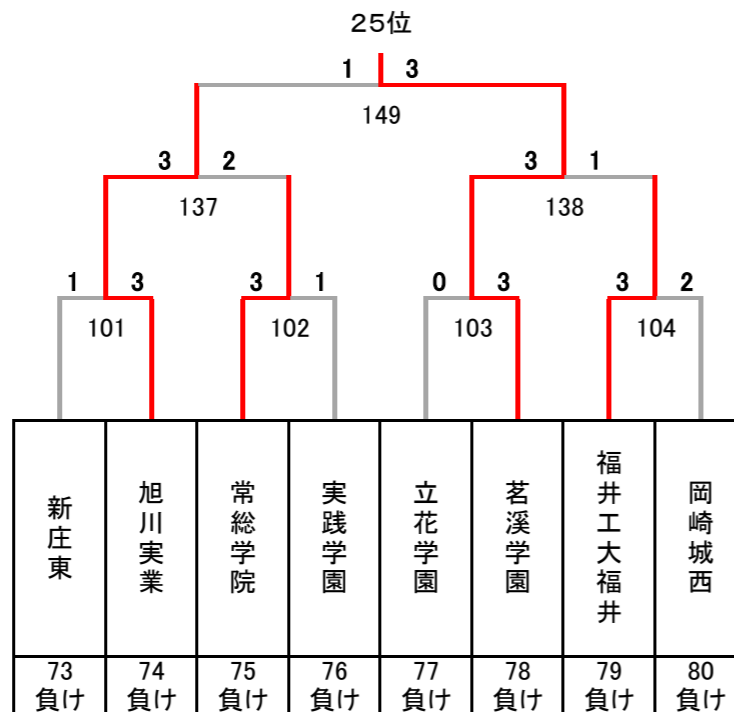

令和6年度 第29回全国私立高等学校選抜バドミントン大会

神奈川県；小田原アリーナ, 南足柄市体育センター

男子

決勝トーナメント

5~8位決定トーナメント

9~16位決定トーナメント

13~16位決定トーナメント

3位決定戦

7位決定戦

令和6年度 第29回全国私立高等学校選抜バドミントン大会

神奈川県；小田原アリーナ, 南足柄市体育センター

男子

17~32位決定トーナメント

11位決定戦

15位決定戦

19位決定戦

23位決定戦

21~24位決定トーナメント

25~32位決定トーナメント

29~32位決定トーナメント

27位決定戦

31位決定戦