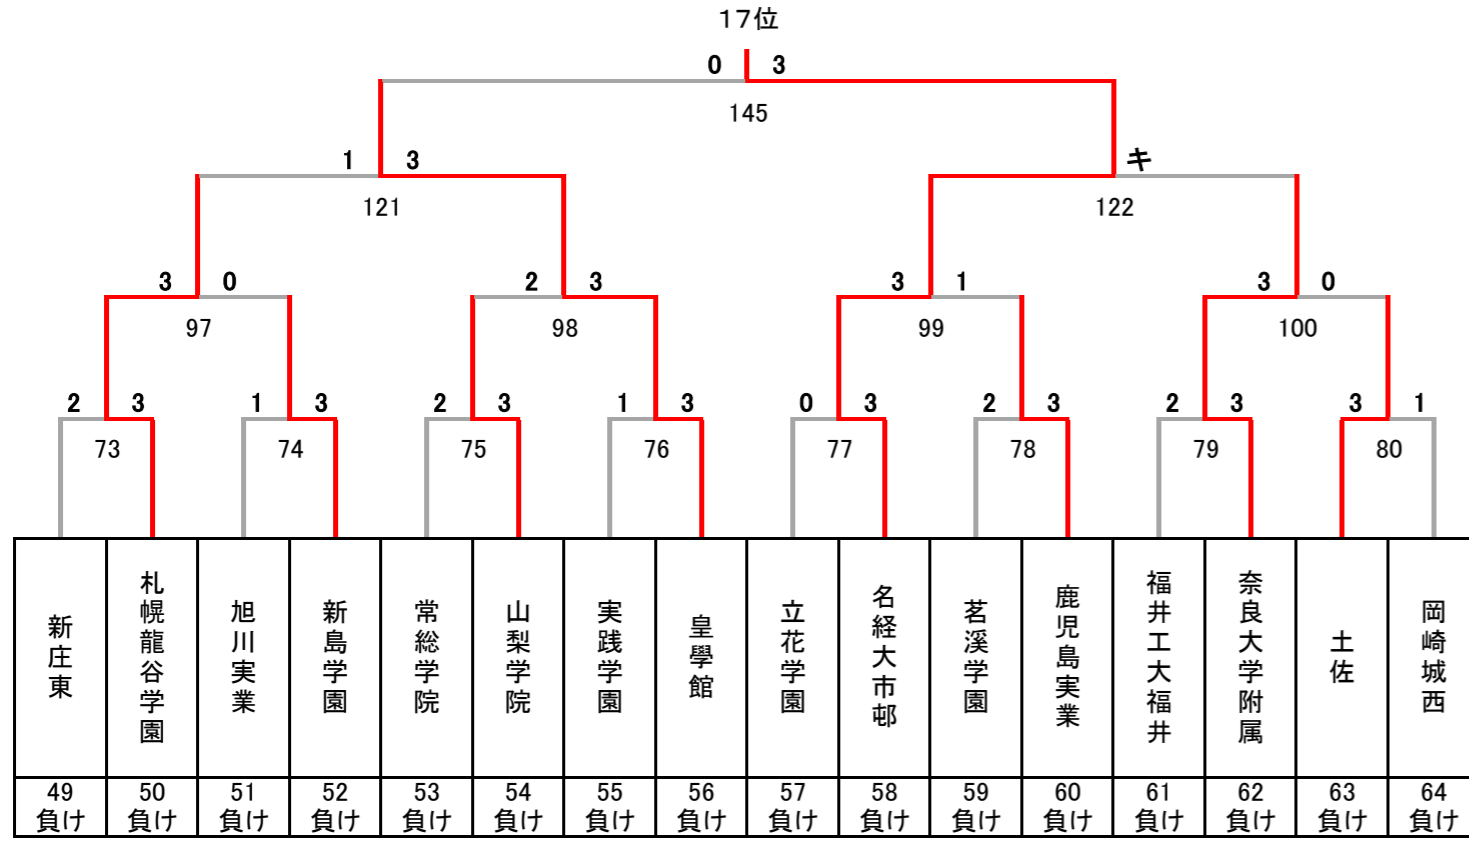

令和6年度 第29回全国私立高等学校選抜バドミントン大会

神奈川県；小田原アリーナ, 南足柄市体育センター

男子

決勝トーナメント

5~8位決定トーナメント

9~16位決定トーナメント

13~16位決定トーナメント

3位決定戦

7位決定戦

令和6年度 第29回全国私立高等学校選抜バドミントン大会

神奈川県；小田原アリーナ, 南足柄市体育センター

男子

17~32位決定トーナメント

11位決定戦

15位決定戦

19位決定戦

23位決定戦

21~24位決定トーナメント

25~32位決定トーナメント

29~32位決定トーナメント

27位決定戦

31位決定戦