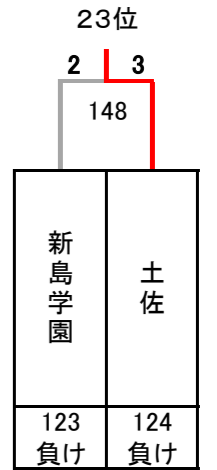

令和6年度 第29回全国私立高等学校選抜バドミントン大会

神奈川県；小田原アリーナ, 南足柄市体育センター

男子

決勝トーナメント

5~8位決定トーナメント

9~16位決定トーナメント

13~16位決定トーナメント

3位決定戦

7位決定戦

令和6年度 第29回全国私立高等学校選抜バドミントン大会

神奈川県；小田原アリーナ, 南足柄市体育センター

男子

17~32位決定トーナメント

11位決定戦

15位決定戦

19位決定戦

23位決定戦

21~24位決定トーナメント

25~32位決定トーナメント

29~32位決定トーナメント

27位決定戦

31位決定戦