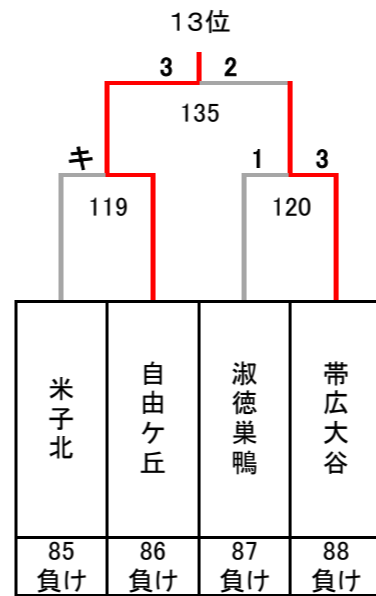

令和6年度 第29回全国私立高等学校選抜バドミントン大会

神奈川県；小田原アリーナ, 南足柄市体育センター

男子

決勝トーナメント

5~8位決定トーナメント

9~16位決定トーナメント

13~16位決定トーナメント

3位決定戦

7位決定戦

令和6年度 第29回全国私立高等学校選抜バドミントン大会

神奈川県；小田原アリーナ, 南足柄市体育センター

男子

17~32位決定トーナメント

11位決定戦

15位決定戦

19位決定戦

23位決定戦

21~24位決定トーナメント

25~32位決定トーナメント

29~32位決定トーナメント

27位決定戦

31位決定戦