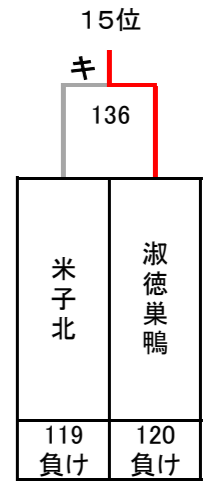

令和6年度 第29回全国私立高等学校選抜バドミントン大会

神奈川県；小田原アリーナ, 南足柄市体育センター

男子

17~32位決定トーナメント

11位決定戦

15位決定戦

19位決定戦

23位決定戦

21~24位決定トーナメント

25~32位決定トーナメント

29~32位決定トーナメント

27位決定戦

31位決定戦