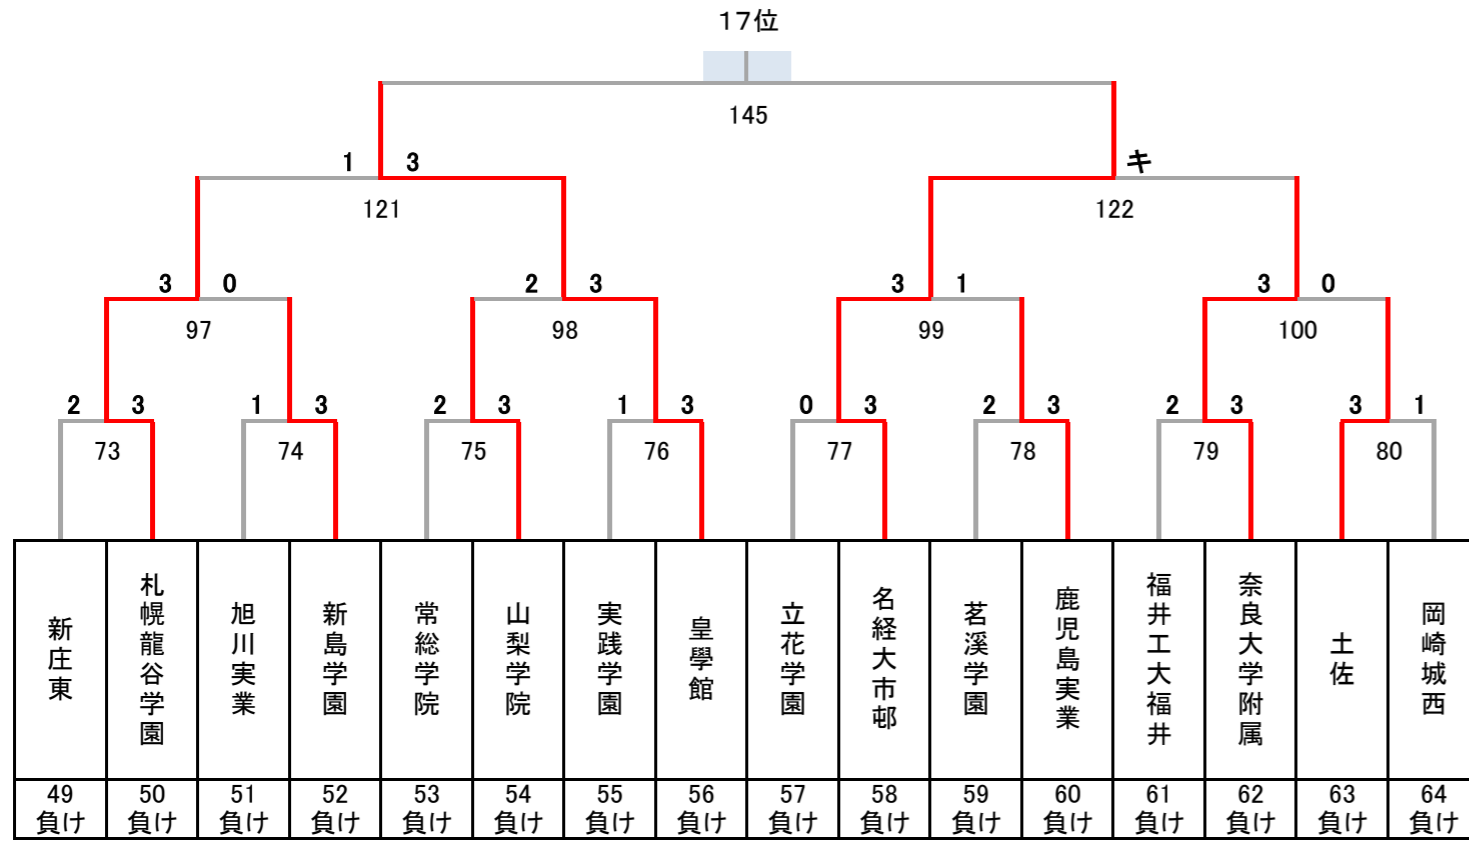

令和6年度 第29回全国私立高等学校選抜バドミントン大会

神奈川県；小田原アリーナ, 南足柄市体育センター

男子

17~32位決定トーナメント