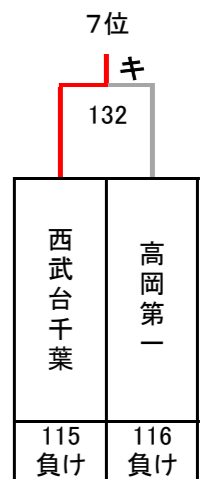

令和6年度 第29回全国私立高等学校選抜バドミントン大会

神奈川県；小田原アリーナ, 南足柄市体育センター

男子

決勝トーナメント

5~8位決定トーナメント

9~16位決定トーナメント

13~16位決定トーナメント

3位決定戦

7位決定戦