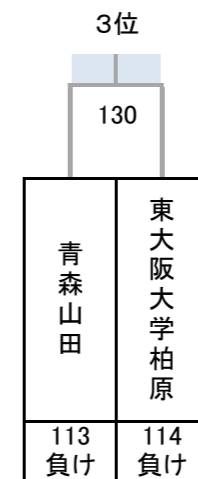

令和6年度 第29回全国私立高等学校選抜バドミントン大会

神奈川県；小田原アリーナ, 南足柄市体育センター

男子

決勝トーナメント

5~8位決定トーナメント

9~16位決定トーナメント

13~16位決定トーナメント

3位決定戦

7位決定戦