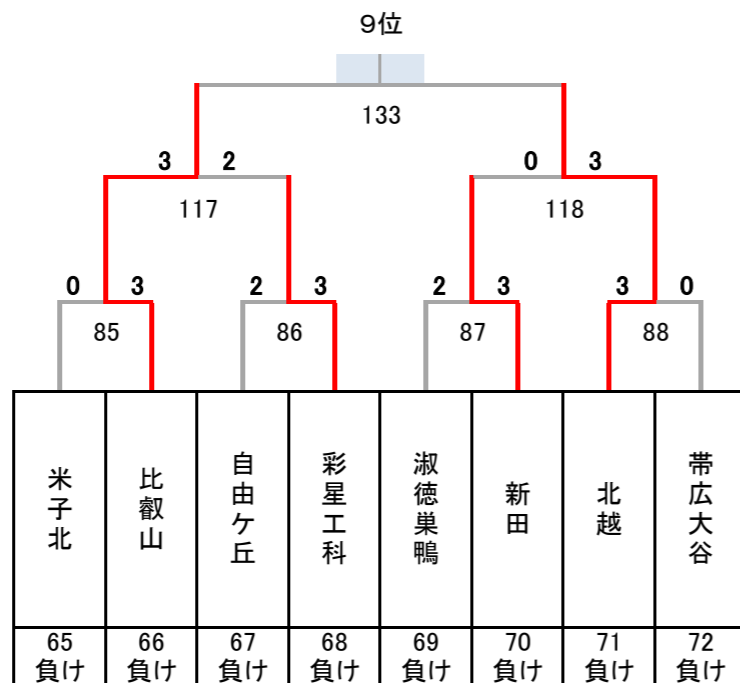

# 令和6年度 第29回全国私立高等学校選抜バドミントン大会

神奈川県；小田原アリーナ, 南足柄市体育センター

男子

## 決勝トーナメント

### 5~8位決定トーナメント

### 9~16位決定トーナメント