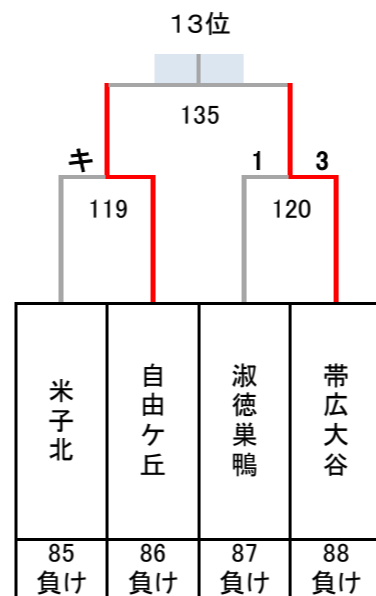

13~16位決定トーナメント