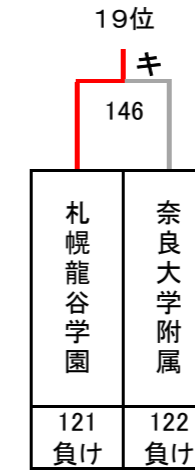

令和6年度 第29回全国私立高等学校選抜バドミントン大会

神奈川県；小田原アリーナ, 南足柄市体育センター

男子

17~32位決定トーナメント

11位決定戦

15位決定戦

19位決定戦

23位決定戦

21~24位決定トーナメント

25~32位決定トーナメント

29~32位決定トーナメント

27位決定戦

31位決定戦