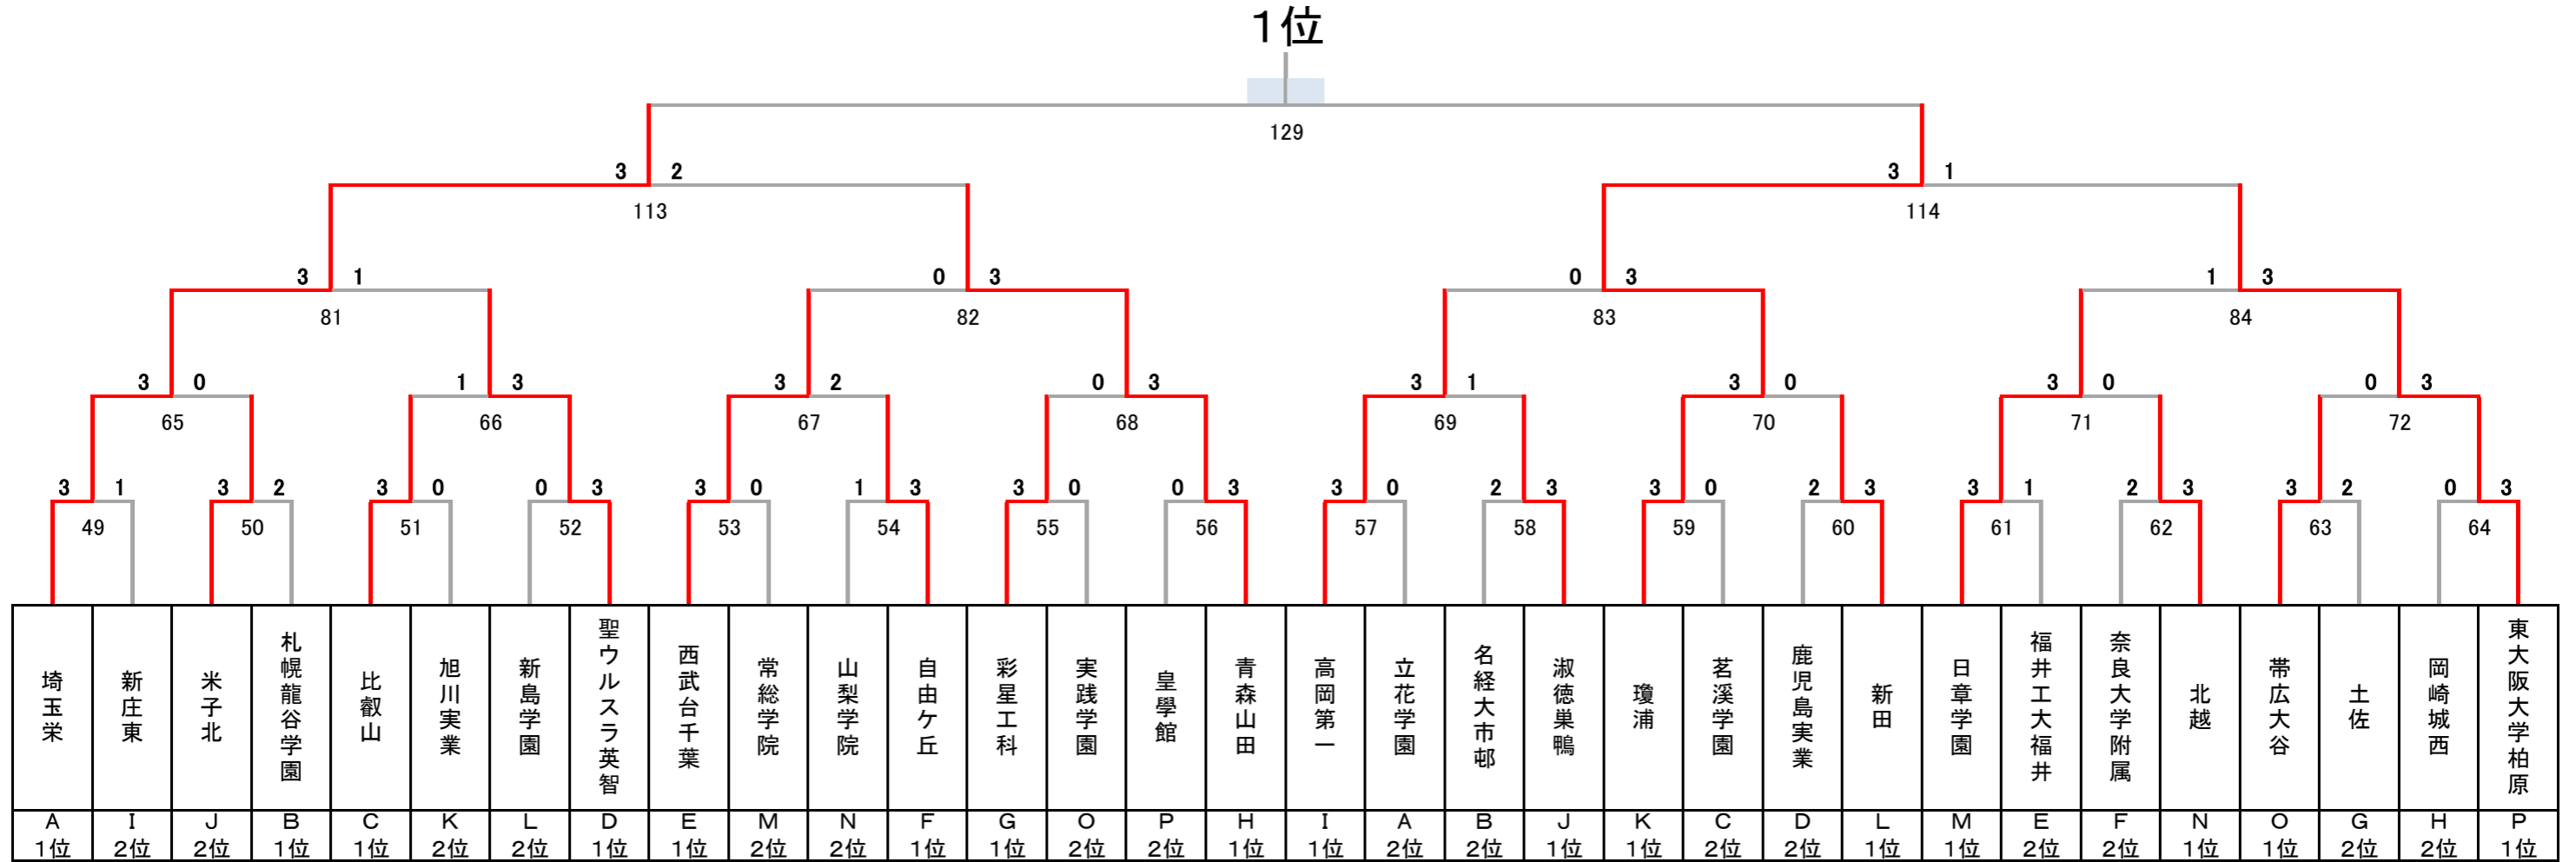

# 令和6年度 第29回全国私立高等学校選抜バドミントン大会

神奈川県；小田原アリーナ, 南足柄市体育センター

男子

## 決勝トーナメント

### 5~8位決定トーナメント

### 9~16位決定トーナメント