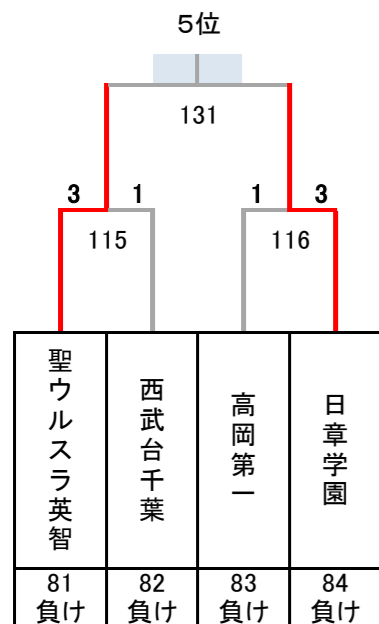

# 令和6年度 第29回全国私立高等学校選抜バドミントン大会

神奈川県；小田原アリーナ, 南足柄市体育センター

男子

## 決勝トーナメント

### 5~8位決定トーナメント

### 9~16位決定トーナメント