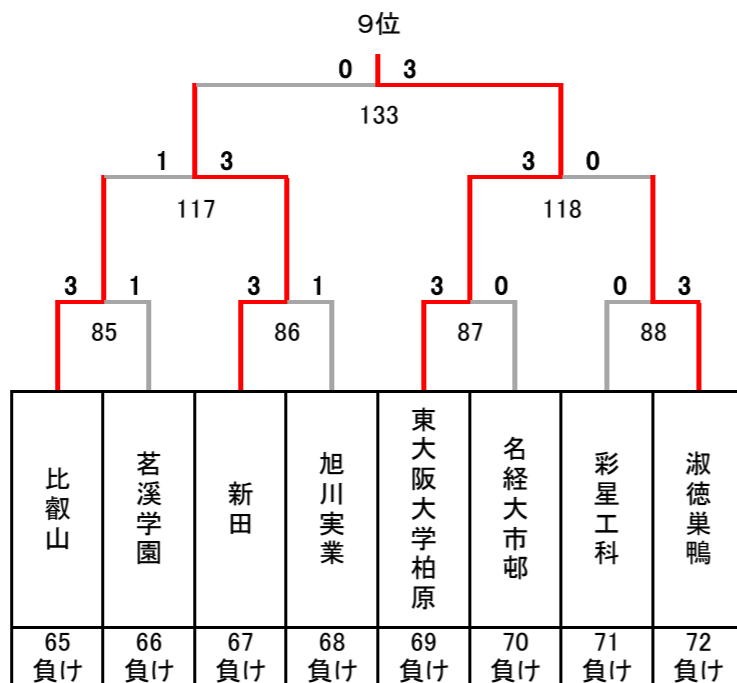

令和5年度 第28回全国私立高等学校選抜バドミントン大会

東京都；武蔵野の森総合スポーツプラザ，府中郷土の森総合体育館，SUBARU総合スポーツセンター，稲城市総合体育館

男子

決勝トーナメント

5～8位決定トーナメント

9～16位決定トーナメント

13～16位決定トーナメント

3位決定戦

7位決定戦

令和5年度 第28回全国私立高等学校選抜バドミントン大会

東京都；武蔵野の森総合スポーツプラザ，府中郷土の森総合体育館，SUBARU総合スポーツセンター，稲城市総合体育館

男子

17～32位決定トーナメント

11位決定戦

15位決定戦

19位決定戦

23位決定戦

21～24位決定トーナメント

25～32位決定トーナメント

29～32位決定トーナメント

27位決定戦

31位決定戦