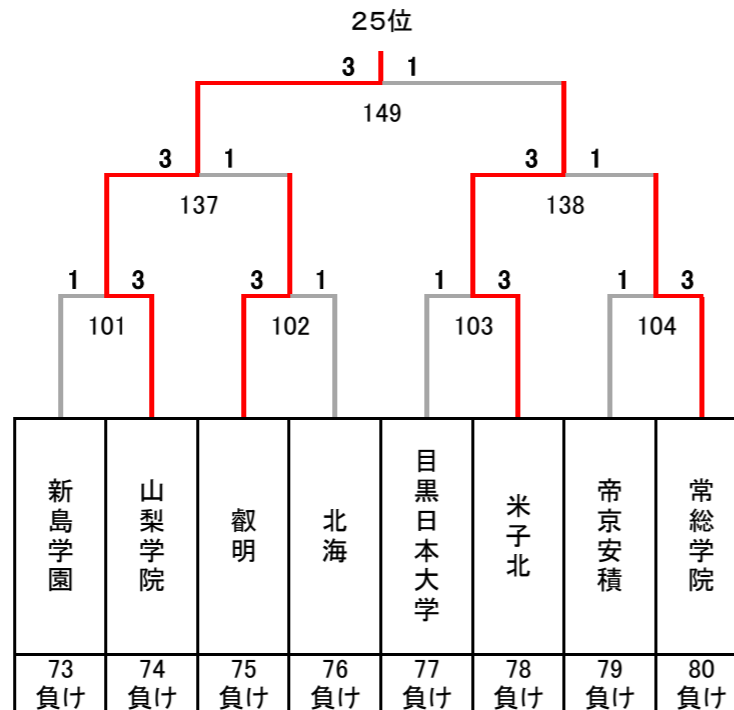

令和5年度 第28回全国私立高等学校選抜バドミントン大会

東京都；武蔵野の森総合スポーツプラザ，府中郷土の森総合体育館，SUBARU総合スポーツセンター，稲城市総合体育館

男子

決勝トーナメント

5～8位決定トーナメント

9～16位決定トーナメント

13～16位決定トーナメント

3位決定戦

7位決定戦

令和5年度 第28回全国私立高等学校選抜バドミントン大会

東京都；武蔵野の森総合スポーツプラザ，府中郷土の森総合体育館，SUBARU総合スポーツセンター，稲城市総合体育館

男子

17～32位決定トーナメント

11位決定戦

15位決定戦

19位決定戦

23位決定戦

21～24位決定トーナメント

25～32位決定トーナメント

29～32位決定トーナメント

27位決定戦

31位決定戦