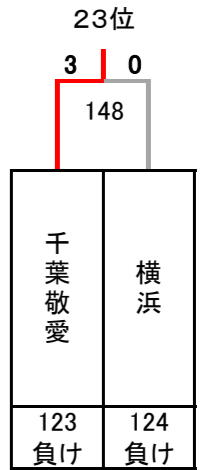

令和5年度 第28回全国私立高等学校選抜バドミントン大会

東京都；武蔵野の森総合スポーツプラザ，府中郷土の森総合体育館，SUBARU総合スポーツセンター，稲城市総合体育館

男子

決勝トーナメント

5～8位決定トーナメント

9～16位決定トーナメント

13～16位決定トーナメント

3位決定戦

7位決定戦

令和5年度 第28回全国私立高等学校選抜バドミントン大会

東京都；武蔵野の森総合スポーツプラザ，府中郷土の森総合体育館，SUBARU総合スポーツセンター，稲城市総合体育館

男子

17～32位決定トーナメント

11位決定戦

15位決定戦

19位決定戦

23位決定戦

21～24位決定トーナメント

25～32位決定トーナメント

29～32位決定トーナメント

27位決定戦

31位決定戦