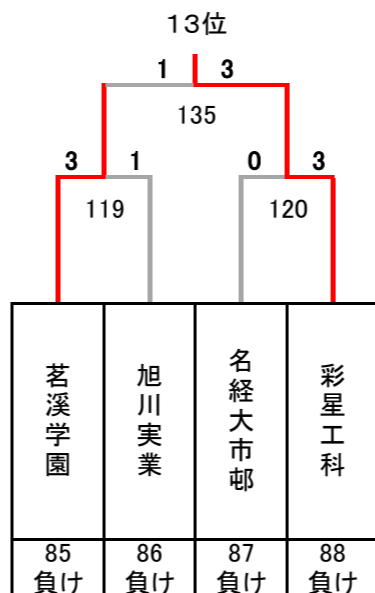

令和5年度 第28回全国私立高等学校選抜バドミントン大会

東京都；武蔵野の森総合スポーツプラザ，府中郷土の森総合体育館，SUBARU総合スポーツセンター，稲城市総合体育館

男子

決勝トーナメント

5～8位決定トーナメント

9～16位決定トーナメント

13～16位決定トーナメント

3位決定戦

7位決定戦

令和5年度 第28回全国私立高等学校選抜バドミントン大会

東京都；武蔵野の森総合スポーツプラザ，府中郷土の森総合体育館，SUBARU総合スポーツセンター，稲城市総合体育館

男子

17～32位決定トーナメント

11位決定戦

15位決定戦

19位決定戦

23位決定戦

21～24位決定トーナメント

25～32位決定トーナメント

29～32位決定トーナメント

27位決定戦

31位決定戦