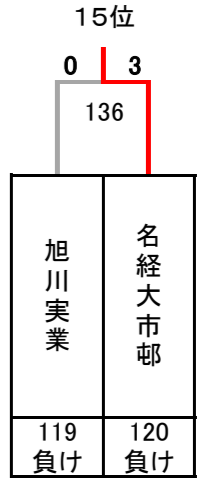

令和5年度 第28回全国私立高等学校選抜バドミントン大会

東京都；武蔵野の森総合スポーツプラザ，府中郷土の森総合体育館，SUBARU総合スポーツセンター，稲城市総合体育館

男子

決勝トーナメント

5～8位決定トーナメント

9～16位決定トーナメント

13～16位決定トーナメント

3位決定戦

7位決定戦

令和5年度 第28回全国私立高等学校選抜バドミントン大会

東京都；武蔵野の森総合スポーツプラザ，府中郷土の森総合体育館，SUBARU総合スポーツセンター，稲城市総合体育館

男子

17～32位決定トーナメント

11位決定戦

15位決定戦

19位決定戦

23位決定戦

21～24位決定トーナメント

25～32位決定トーナメント

29～32位決定トーナメント

27位決定戦

31位決定戦