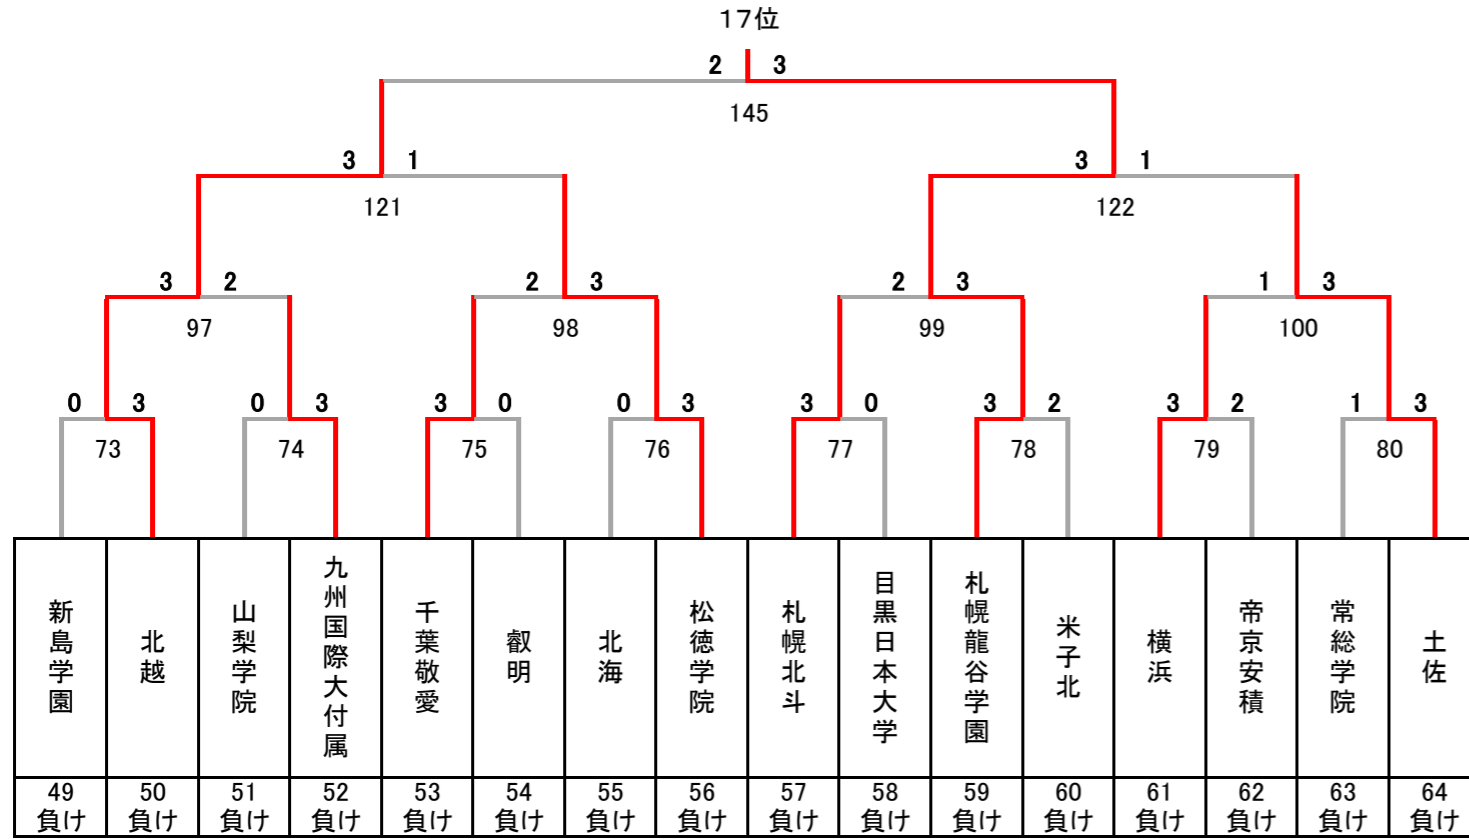

令和5年度 第28回全国私立高等学校選抜バドミントン大会

東京都；武蔵野の森総合スポーツプラザ，府中郷土の森総合体育館，SUBARU総合スポーツセンター，稲城市総合体育館

男子

決勝トーナメント

5～8位決定トーナメント

9～16位決定トーナメント

13～16位決定トーナメント

3位決定戦

7位決定戦

令和5年度 第28回全国私立高等学校選抜バドミントン大会

東京都；武蔵野の森総合スポーツプラザ，府中郷土の森総合体育館，SUBARU総合スポーツセンター，稲城市総合体育館

男子

17～32位決定トーナメント

11位決定戦

15位決定戦

19位決定戦

23位決定戦

21～24位決定トーナメント

25～32位決定トーナメント

29～32位決定トーナメント

27位決定戦

31位決定戦