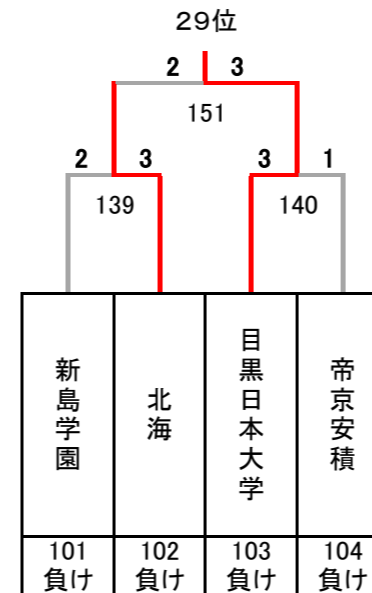

令和5年度 第28回全国私立高等学校選抜バドミントン大会

東京都；武蔵野の森総合スポーツプラザ，府中郷土の森総合体育館，SUBARU総合スポーツセンター，稲城市総合体育館

男子

決勝トーナメント

5～8位決定トーナメント

9～16位決定トーナメント

13～16位決定トーナメント

3位決定戦

7位決定戦

令和5年度 第28回全国私立高等学校選抜バドミントン大会

東京都；武蔵野の森総合スポーツプラザ，府中郷土の森総合体育館，SUBARU総合スポーツセンター，稲城市総合体育館

男子

17～32位決定トーナメント

11位決定戦

15位決定戦

19位決定戦

23位決定戦

21～24位決定トーナメント

25～32位決定トーナメント

29～32位決定トーナメント

27位決定戦

31位決定戦