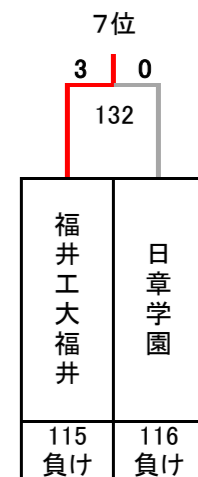

令和5年度 第28回全国私立高等学校選抜バドミントン大会

東京都；武蔵野の森総合スポーツプラザ，府中郷土の森総合体育館，SUBARU総合スポーツセンター，稲城市総合体育館

男子

決勝トーナメント

5～8位決定トーナメント

9～16位決定トーナメント

13～16位決定トーナメント

3位決定戦

7位決定戦

令和5年度 第28回全国私立高等学校選抜バドミントン大会

東京都；武蔵野の森総合スポーツプラザ，府中郷土の森総合体育館，SUBARU総合スポーツセンター，稲城市総合体育館

男子

17～32位決定トーナメント

11位決定戦

15位決定戦

19位決定戦

23位決定戦

21～24位決定トーナメント

25～32位決定トーナメント

29～32位決定トーナメント

27位決定戦

31位決定戦