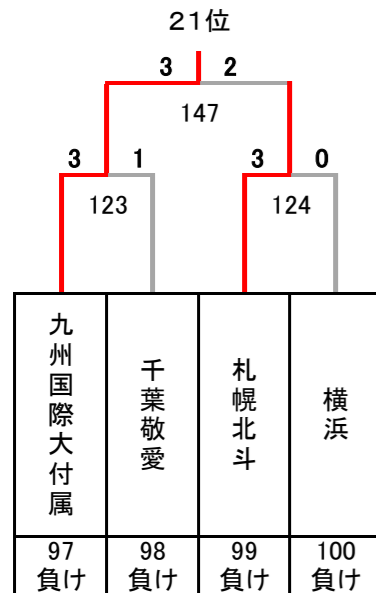

令和5年度 第28回全国私立高等学校選抜バドミントン大会

東京都；武蔵野の森総合スポーツプラザ，府中郷土の森総合体育館，SUBARU総合スポーツセンター，稲城市総合体育館

男子

決勝トーナメント

5～8位決定トーナメント

9～16位決定トーナメント

13～16位決定トーナメント

3位決定戦

7位決定戦

令和5年度 第28回全国私立高等学校選抜バドミントン大会

東京都；武蔵野の森総合スポーツプラザ，府中郷土の森総合体育館，SUBARU総合スポーツセンター，稲城市総合体育館

男子

17～32位決定トーナメント

11位決定戦

15位決定戦

19位決定戦

23位決定戦

21～24位決定トーナメント

25～32位決定トーナメント

29～32位決定トーナメント

27位決定戦

31位決定戦