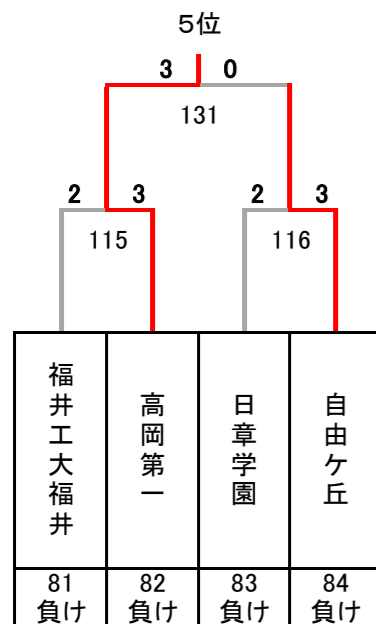

令和5年度 第28回全国私立高等学校選抜バドミントン大会

東京都；武蔵野の森総合スポーツプラザ，府中郷土の森総合体育館，SUBARU総合スポーツセンター，稲城市総合体育館

男子

決勝トーナメント

5～8位決定トーナメント

9～16位決定トーナメント

13～16位決定トーナメント

3位決定戦

7位決定戦

令和5年度 第28回全国私立高等学校選抜バドミントン大会

東京都；武蔵野の森総合スポーツプラザ，府中郷土の森総合体育館，SUBARU総合スポーツセンター，稲城市総合体育館

男子

17～32位決定トーナメント

11位決定戦

15位決定戦

19位決定戦

23位決定戦

21～24位決定トーナメント

25～32位決定トーナメント

29～32位決定トーナメント

27位決定戦

31位決定戦