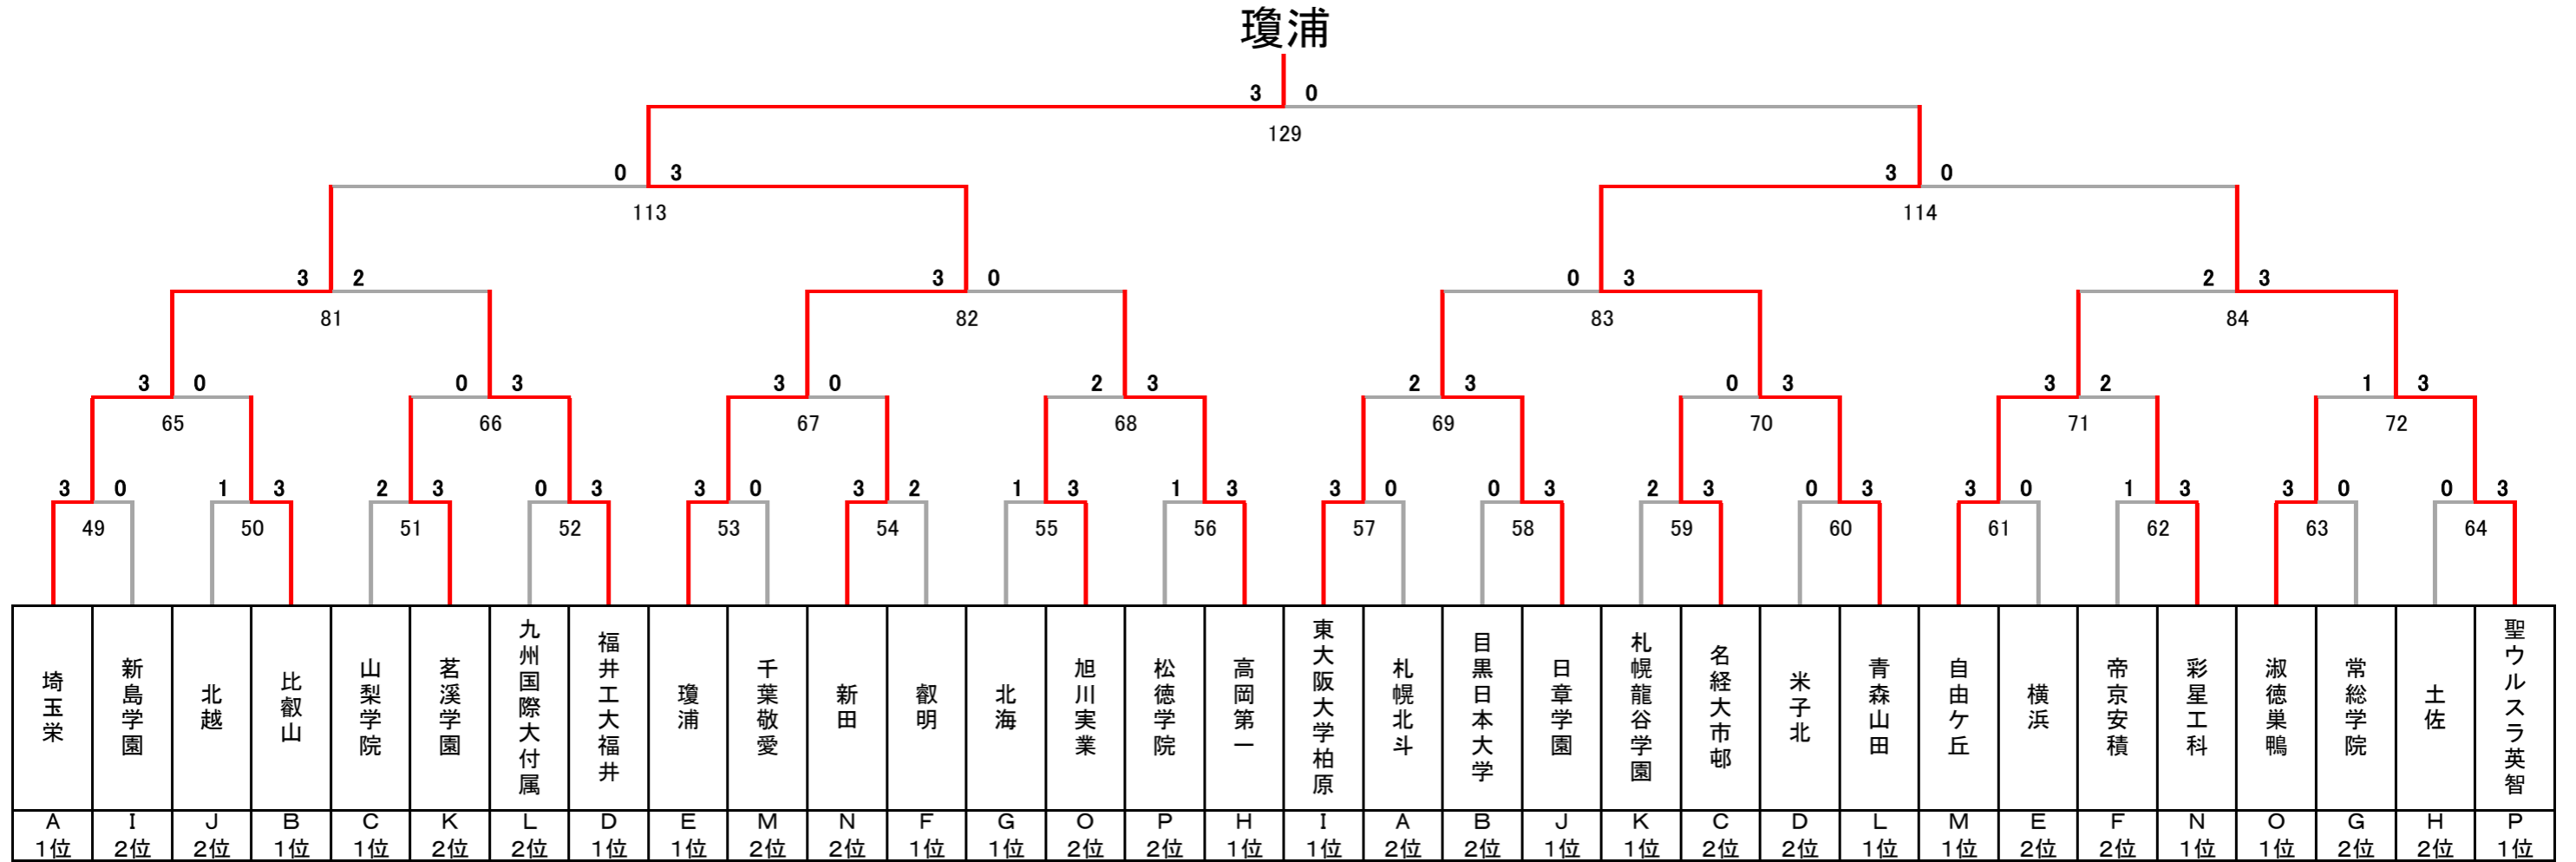

令和5年度 第28回全国私立高等学校選抜バドミントン大会

東京都；武蔵野の森総合スポーツプラザ，府中郷土の森総合体育館，SUBARU総合スポーツセンター，稲城市総合体育館

男子

決勝トーナメント

5～8位決定トーナメント

9～16位決定トーナメント

13～16位決定トーナメント

3位決定戦

7位決定戦

令和5年度 第28回全国私立高等学校選抜バドミントン大会

東京都；武蔵野の森総合スポーツプラザ，府中郷土の森総合体育館，SUBARU総合スポーツセンター，稲城市総合体育館

男子

17～32位決定トーナメント

11位決定戦

15位決定戦

19位決定戦

23位決定戦

21～24位決定トーナメント

25～32位決定トーナメント

29～32位決定トーナメント

27位決定戦

31位決定戦