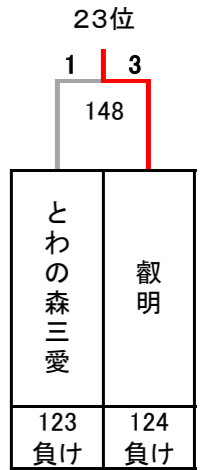

令和5年度 第28回全国私立高等学校選抜バドミントン大会

東京都；武蔵野の森総合スポーツプラザ，稲城市総合体育館

女子

決勝トーナメント

埼玉栄

5~8位決定トーナメント

9~16位決定トーナメント

13~16位決定トーナメント

3位決定戦

7位決定戦

令和5年度 第28回全国私立高等学校選抜バドミントン大会

東京都；武蔵野の森総合スポーツプラザ，稲城市総合体育館

女子

17～32位決定トーナメント

11位決定戦

15位決定戦

19位決定戦

23位決定戦

21～24位決定トーナメント

25～32位決定トーナメント

29～32位決定トーナメント

27位決定戦

31位決定戦