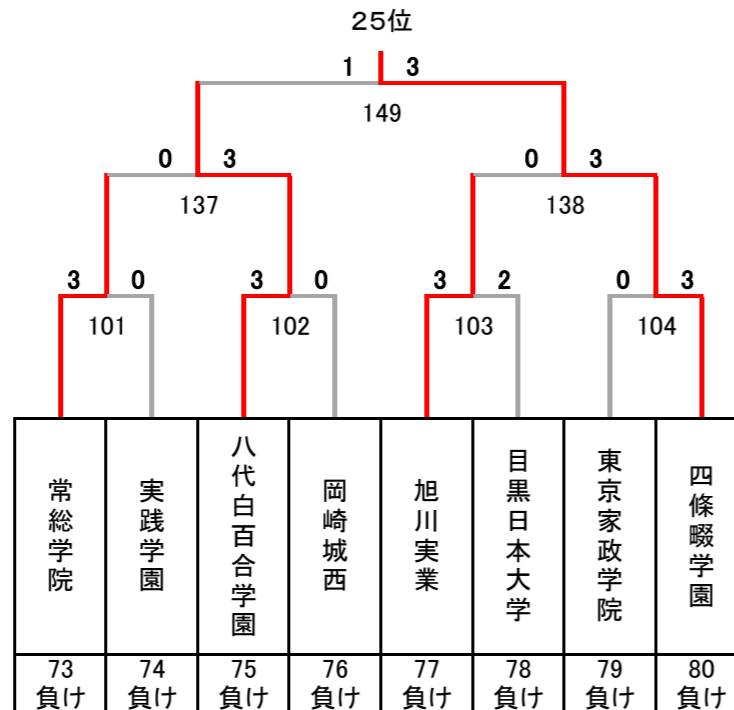

令和5年度 第28回全国私立高等学校選抜バドミントン大会

東京都；武蔵野の森総合スポーツプラザ，稲城市総合体育館

女子

決勝トーナメント

埼玉栄

5~8位決定トーナメント

9~16位決定トーナメント

13~16位決定トーナメント

3位決定戦

7位決定戦

令和5年度 第28回全国私立高等学校選抜バドミントン大会

東京都；武蔵野の森総合スポーツプラザ，稲城市総合体育館

女子

17～32位決定トーナメント

11位決定戦

15位決定戦

19位決定戦

23位決定戦

21～24位決定トーナメント

25～32位決定トーナメント

29～32位決定トーナメント

27位決定戦

31位決定戦