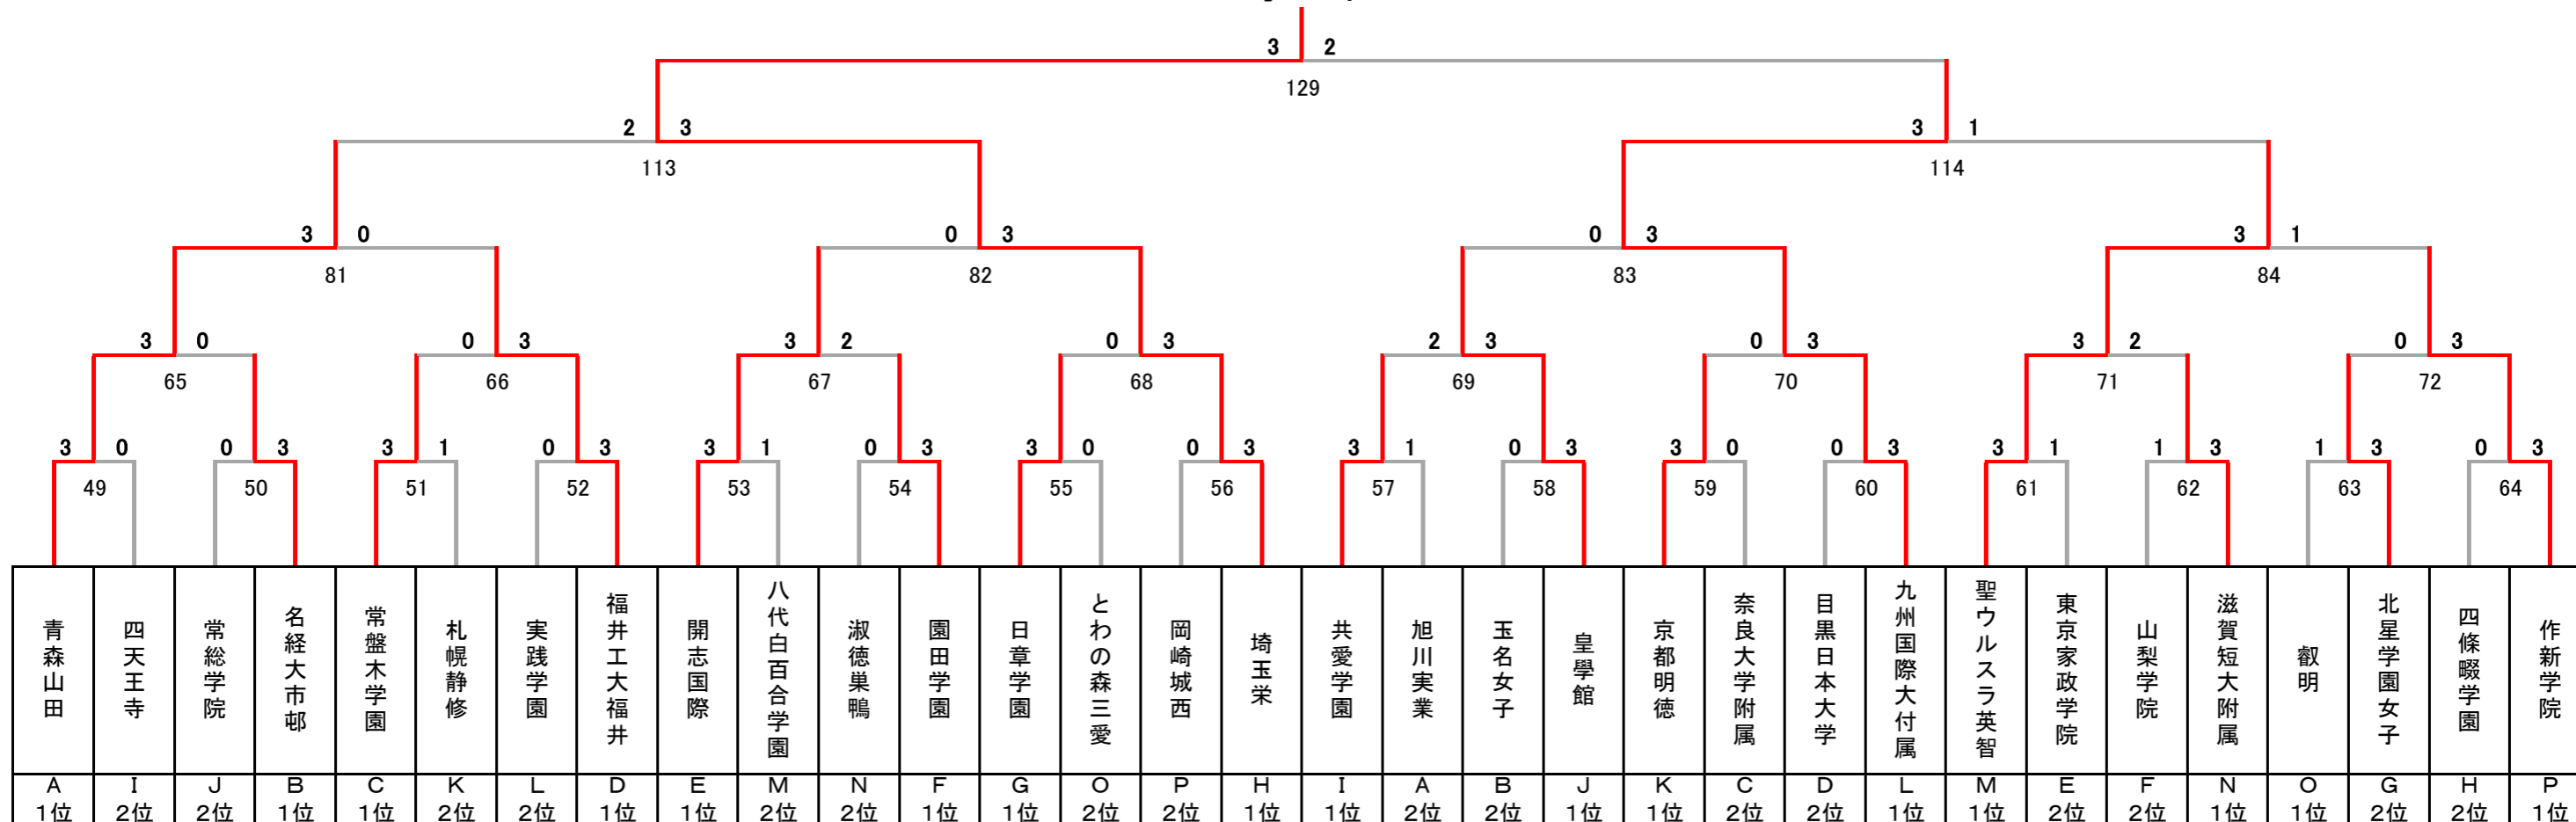

令和5年度 第28回全国私立高等学校選抜バドミントン大会

東京都；武蔵野の森総合スポーツプラザ，稲城市総合体育館

女子

決勝トーナメント

埼玉栄

5~8位決定トーナメント

9~16位決定トーナメント

13~16位決定トーナメント

3位決定戦

7位決定戦

令和5年度 第28回全国私立高等学校選抜バドミントン大会

東京都；武蔵野の森総合スポーツプラザ，稲城市総合体育館

女子

17～32位決定トーナメント

11位決定戦

15位決定戦

19位決定戦

23位決定戦

21～24位決定トーナメント

25～32位決定トーナメント

29～32位決定トーナメント

27位決定戦

31位決定戦