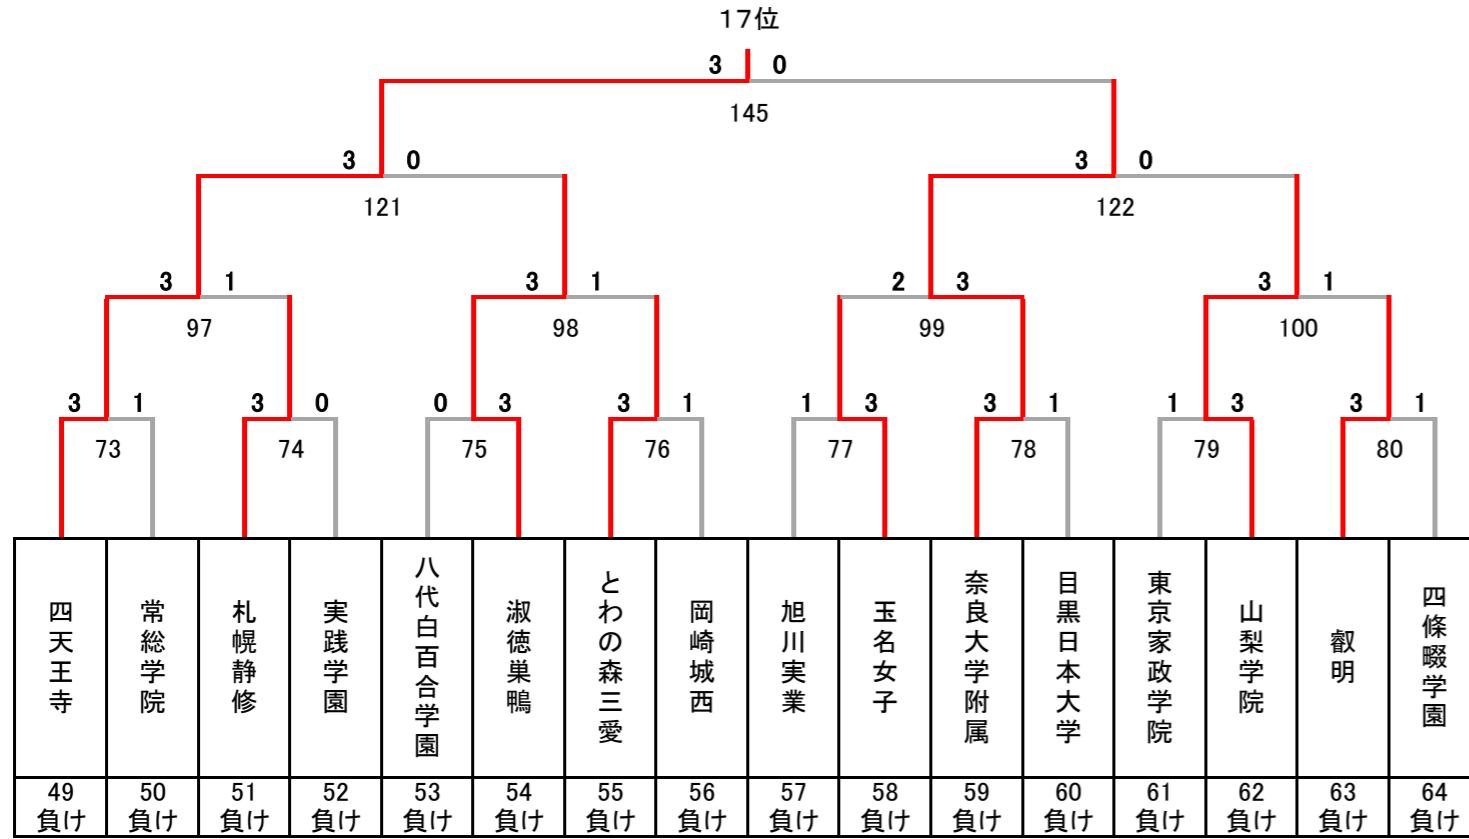

令和5年度 第28回全国私立高等学校選抜バドミントン大会

東京都；武蔵野の森総合スポーツプラザ，稲城市総合体育館

女子

決勝トーナメント

埼玉栄

5~8位決定トーナメント

9~16位決定トーナメント

13~16位決定トーナメント

3位決定戦

7位決定戦

令和5年度 第28回全国私立高等学校選抜バドミントン大会

東京都；武蔵野の森総合スポーツプラザ，稲城市総合体育館

女子

17～32位決定トーナメント

11位決定戦

15位決定戦

19位決定戦

23位決定戦

21～24位決定トーナメント

25～32位決定トーナメント

29～32位決定トーナメント

27位決定戦

31位決定戦