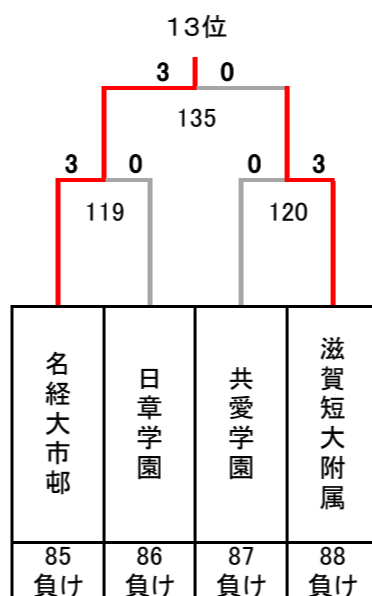

令和5年度 第28回全国私立高等学校選抜バドミントン大会

東京都；武蔵野の森総合スポーツプラザ，稲城市総合体育館

女子

決勝トーナメント

埼玉栄

5~8位決定トーナメント

9~16位決定トーナメント

13~16位決定トーナメント

3位決定戦

7位決定戦

令和5年度 第28回全国私立高等学校選抜バドミントン大会

東京都；武蔵野の森総合スポーツプラザ，稲城市総合体育館

女子

17～32位決定トーナメント

11位決定戦

15位決定戦

19位決定戦

23位決定戦

21～24位決定トーナメント

25～32位決定トーナメント

29～32位決定トーナメント

27位決定戦

31位決定戦