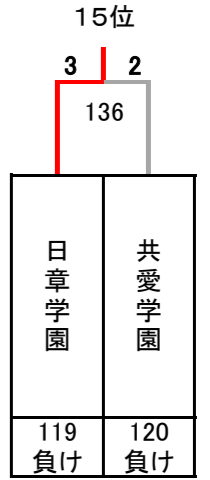

令和5年度 第28回全国私立高等学校選抜バドミントン大会

東京都；武蔵野の森総合スポーツプラザ，稲城市総合体育館

女子

決勝トーナメント

埼玉栄

5~8位決定トーナメント

9~16位決定トーナメント

13~16位決定トーナメント

3位決定戦

7位決定戦

令和5年度 第28回全国私立高等学校選抜バドミントン大会

東京都；武蔵野の森総合スポーツプラザ，稲城市総合体育館

女子

17～32位決定トーナメント

11位決定戦

15位決定戦

19位決定戦

23位決定戦

21～24位決定トーナメント

25～32位決定トーナメント

29～32位決定トーナメント

27位決定戦

31位決定戦