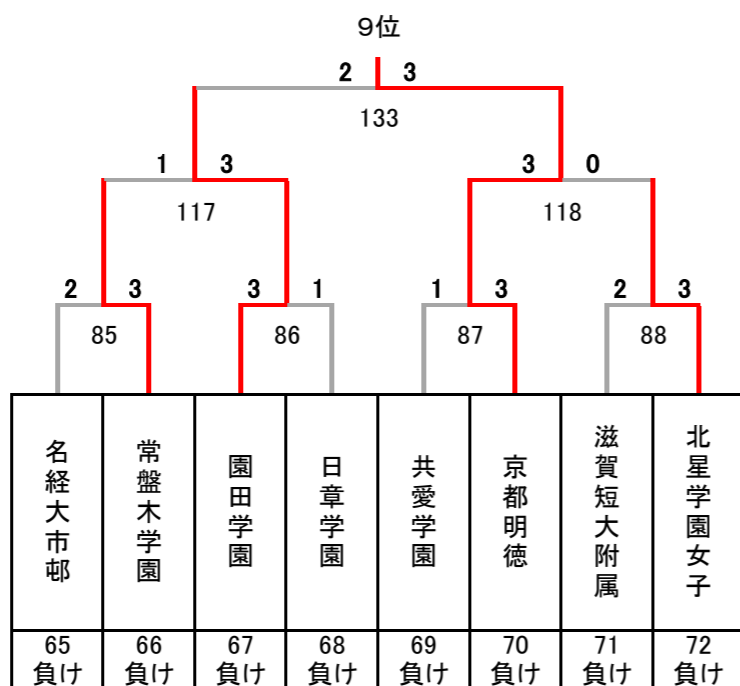

令和5年度 第28回全国私立高等学校選抜バドミントン大会

東京都；武蔵野の森総合スポーツプラザ，稲城市総合体育館

女子

決勝トーナメント

埼玉栄

5~8位決定トーナメント

9~16位決定トーナメント

13~16位決定トーナメント

3位決定戦

7位決定戦

令和5年度 第28回全国私立高等学校選抜バドミントン大会

東京都；武蔵野の森総合スポーツプラザ，稲城市総合体育館

女子

17～32位決定トーナメント

11位決定戦

15位決定戦

19位決定戦

23位決定戦

21～24位決定トーナメント

25～32位決定トーナメント

29～32位決定トーナメント

27位決定戦

31位決定戦