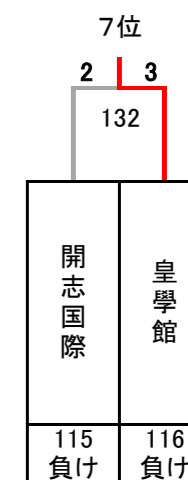

令和5年度 第28回全国私立高等学校選抜バドミントン大会

東京都；武蔵野の森総合スポーツプラザ，稲城市総合体育館

女子

決勝トーナメント

埼玉栄

5~8位決定トーナメント

9~16位決定トーナメント

13~16位決定トーナメント

3位決定戦

7位決定戦

令和5年度 第28回全国私立高等学校選抜バドミントン大会

東京都；武蔵野の森総合スポーツプラザ，稲城市総合体育館

女子

17～32位決定トーナメント

11位決定戦

15位決定戦

19位決定戦

23位決定戦

21～24位決定トーナメント

25～32位決定トーナメント

29～32位決定トーナメント

27位決定戦

31位決定戦