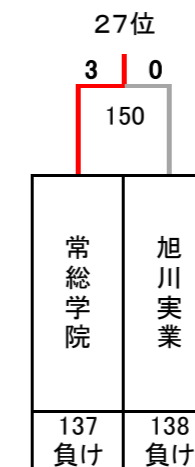

令和5年度 第28回全国私立高等学校選抜バドミントン大会

東京都；武蔵野の森総合スポーツプラザ，稲城市総合体育館

女子

決勝トーナメント

埼玉栄

5~8位決定トーナメント

9~16位決定トーナメント

13~16位決定トーナメント

3位決定戦

7位決定戦

令和5年度 第28回全国私立高等学校選抜バドミントン大会

東京都；武蔵野の森総合スポーツプラザ，稲城市総合体育館

女子

17～32位決定トーナメント

11位決定戦

15位決定戦

19位決定戦

23位決定戦

21～24位決定トーナメント

25～32位決定トーナメント

29～32位決定トーナメント

27位決定戦

31位決定戦