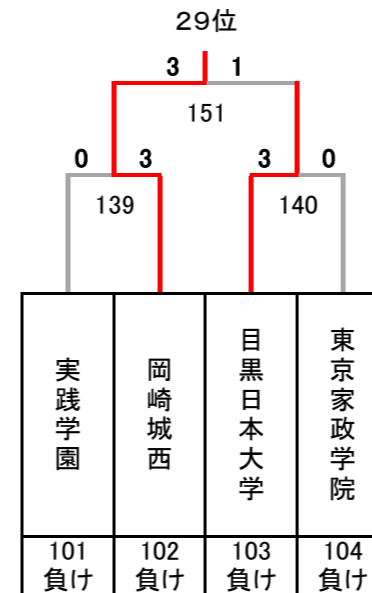

令和5年度 第28回全国私立高等学校選抜バドミントン大会

東京都；武蔵野の森総合スポーツプラザ，稲城市総合体育館

女子

決勝トーナメント

埼玉栄

5~8位決定トーナメント

9~16位決定トーナメント

13~16位決定トーナメント

3位決定戦

7位決定戦

令和5年度 第28回全国私立高等学校選抜バドミントン大会

東京都；武蔵野の森総合スポーツプラザ，稲城市総合体育館

女子

17～32位決定トーナメント

11位決定戦

15位決定戦

19位決定戦

23位決定戦

21～24位決定トーナメント

25～32位決定トーナメント

29～32位決定トーナメント

27位決定戦

31位決定戦