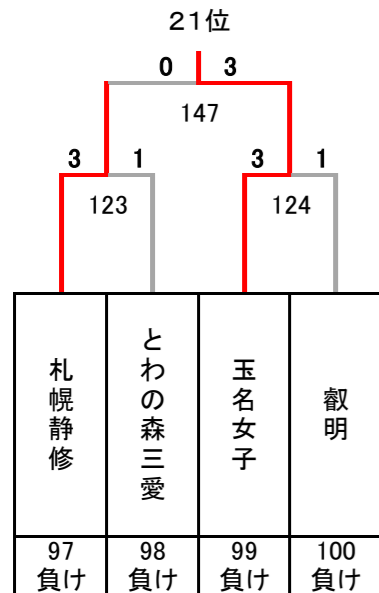

令和5年度 第28回全国私立高等学校選抜バドミントン大会

東京都；武蔵野の森総合スポーツプラザ，稲城市総合体育館

女子

決勝トーナメント

埼玉栄

5~8位決定トーナメント

9~16位決定トーナメント

13~16位決定トーナメント

3位決定戦

7位決定戦

令和5年度 第28回全国私立高等学校選抜バドミントン大会

東京都；武蔵野の森総合スポーツプラザ，稲城市総合体育館

女子

17～32位決定トーナメント

11位決定戦

15位決定戦

19位決定戦

23位決定戦

21～24位決定トーナメント

25～32位決定トーナメント

29～32位決定トーナメント

27位決定戦

31位決定戦