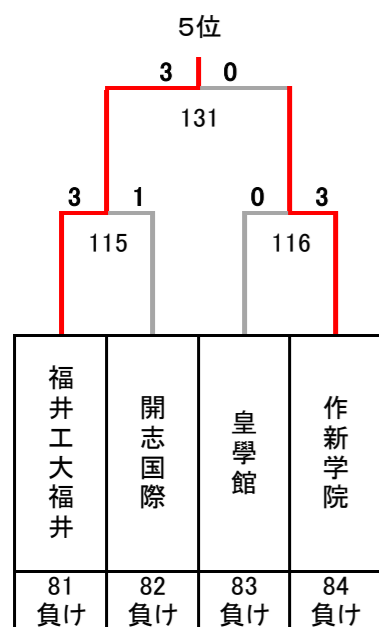

令和5年度 第28回全国私立高等学校選抜バドミントン大会

東京都；武蔵野の森総合スポーツプラザ，稲城市総合体育館

女子

決勝トーナメント

埼玉栄

5~8位決定トーナメント

9~16位決定トーナメント

13~16位決定トーナメント

3位決定戦

7位決定戦

令和5年度 第28回全国私立高等学校選抜バドミントン大会

東京都；武蔵野の森総合スポーツプラザ，稲城市総合体育館

女子

17～32位決定トーナメント

11位決定戦

15位決定戦

19位決定戦

23位決定戦

21～24位決定トーナメント

25～32位決定トーナメント

29～32位決定トーナメント

27位決定戦

31位決定戦