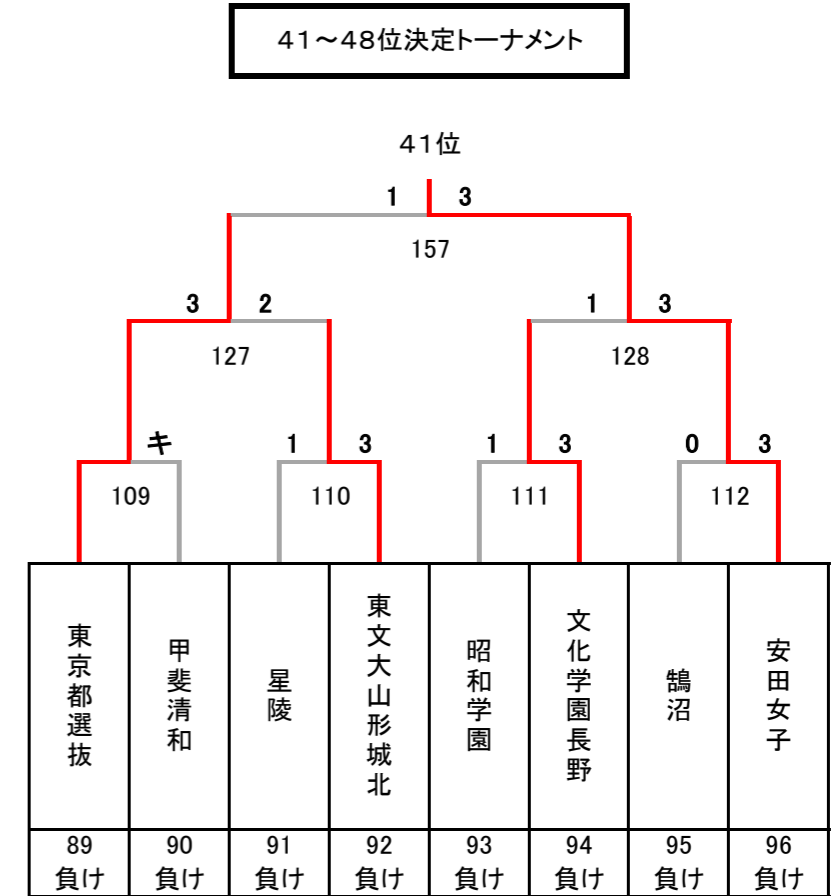

令和5年度 第28回全国私立高等学校選抜バドミントン大会

東京都；武蔵野の森総合スポーツプラザ, 稲城市総合体育館

女子

順位決定トーナメント

35位決定戦

37~40位決定トーナメント

39位決定戦

43位決定戦

45~48位決定トーナメント

47位決定戦