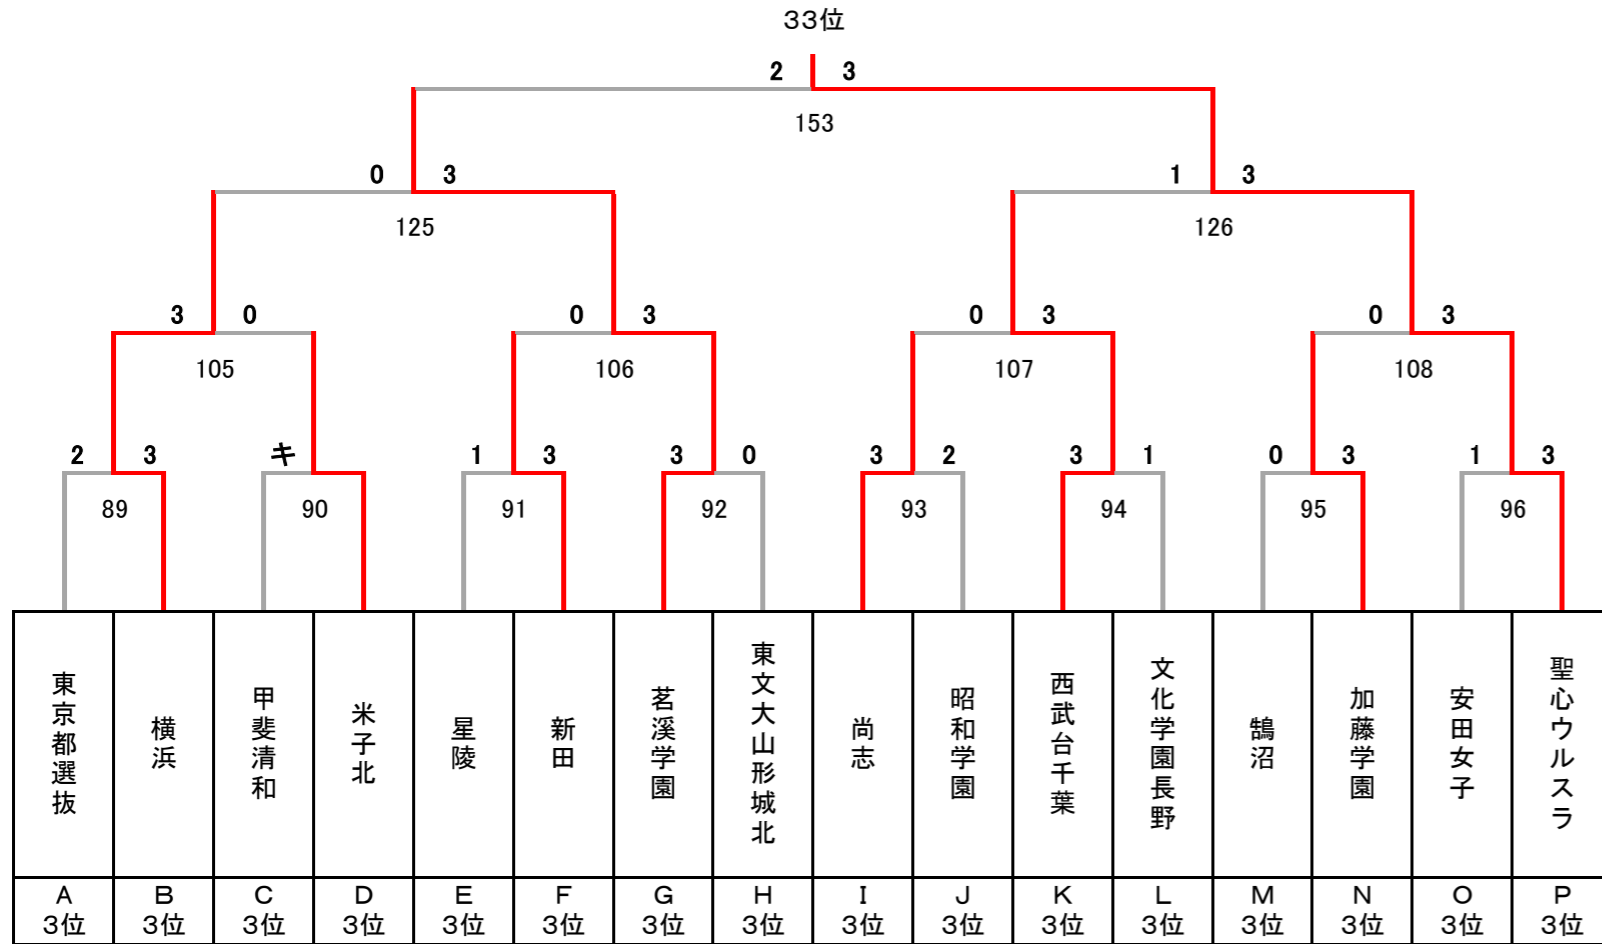

令和5年度 第28回全国私立高等学校選抜バドミントン大会

東京都；武蔵野の森総合スポーツプラザ, 稲城市総合体育館

女子

順位決定トーナメント

35位決定戦

37~40位決定トーナメント

39位決定戦

43位決定戦

45~48位決定トーナメント

47位決定戦