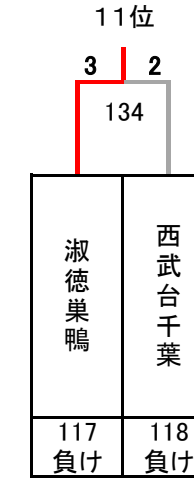

令和4年度 第27回全国私立高等学校選抜バドミントン大会

千葉県；船橋アリーナ, 四街道総合公園体育館, 千葉公園体育館, JFE体育館, 敬愛学園高校体育館

女子

17~32位決定トーナメント

11位決定戦

15位決定戦

19位決定戦

23位決定戦

21~24位決定トーナメント

25~32位決定トーナメント

29~32位決定トーナメント

27位決定戦

31位決定戦