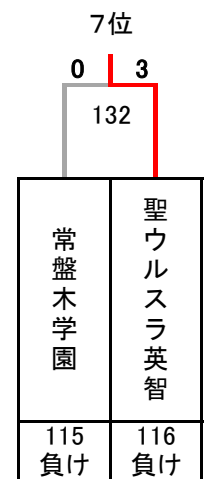

# 令和4年度 第27回全国私立高等学校選抜バドミントン大会

千葉県；船橋アリーナ, 四街道総合公園体育館, 千葉公園体育館, JFE体育館, 敬愛学園高校体育館

女子

## 決勝トーナメント

青森山田

5~8位決定トーナメント

9~16位決定トーナメント

13~16位決定トーナメント

3位決定戦

7位決定戦

# 令和4年度 第27回全国私立高等学校選抜バドミントン大会

千葉県；船橋アリーナ, 四街道総合公園体育館, 千葉公園体育館, JFE体育館, 敬愛学園高校体育館

### 17~32位決定トーナメント