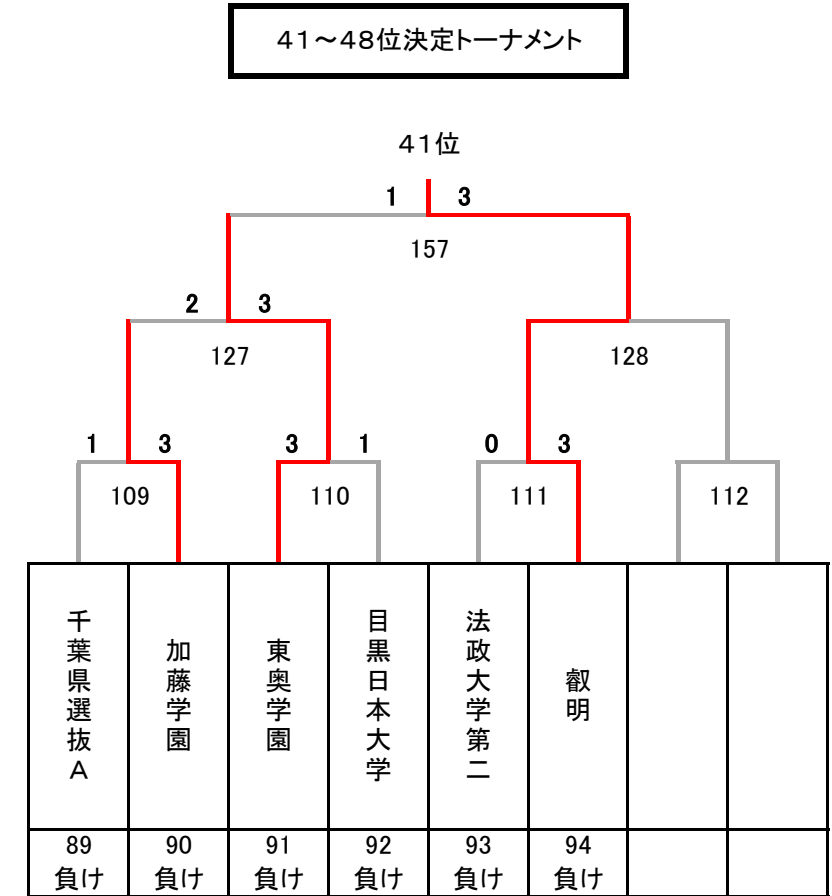

令和4年度 第27回全国私立高等学校選抜バドミントン大会

千葉県；船橋アリーナ, 四街道総合公園体育館, 千葉公園体育館, JFE体育館, 敬愛学園高校体育館

女子

順位決定トーナメント