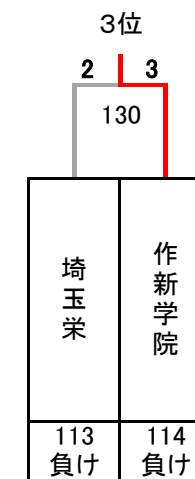

# 令和4年度 第27回全国私立高等学校選抜バドミントン大会

千葉県；船橋アリーナ, 四街道総合公園体育館, 千葉公園体育館, JFE体育館, 敬愛学園高校体育館

女子

## 決勝トーナメント

青森山田

5~8位決定トーナメント

9~16位決定トーナメント

13~16位決定トーナメント

3位決定戦

7位決定戦

# 令和4年度 第27回全国私立高等学校選抜バドミントン大会

千葉県；船橋アリーナ, 四街道総合公園体育館, 千葉公園体育館, JFE体育館, 敬愛学園高校体育館

### 17~32位決定トーナメント