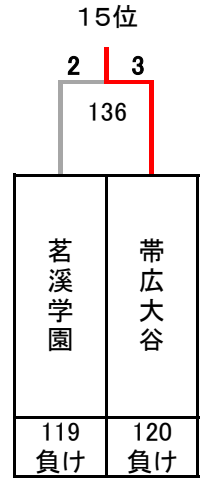

令和4年度 第27回全国私立高等学校選抜バドミントン大会

千葉県；船橋アリーナ, 四街道総合公園体育館, 千葉公園体育館, JFE体育館, 敬愛学園高校体育館

女子

17~32位決定トーナメント

11位決定戦

15位決定戦

19位決定戦

23位決定戦

21~24位決定トーナメント

25~32位決定トーナメント

29~32位決定トーナメント

27位決定戦

31位決定戦