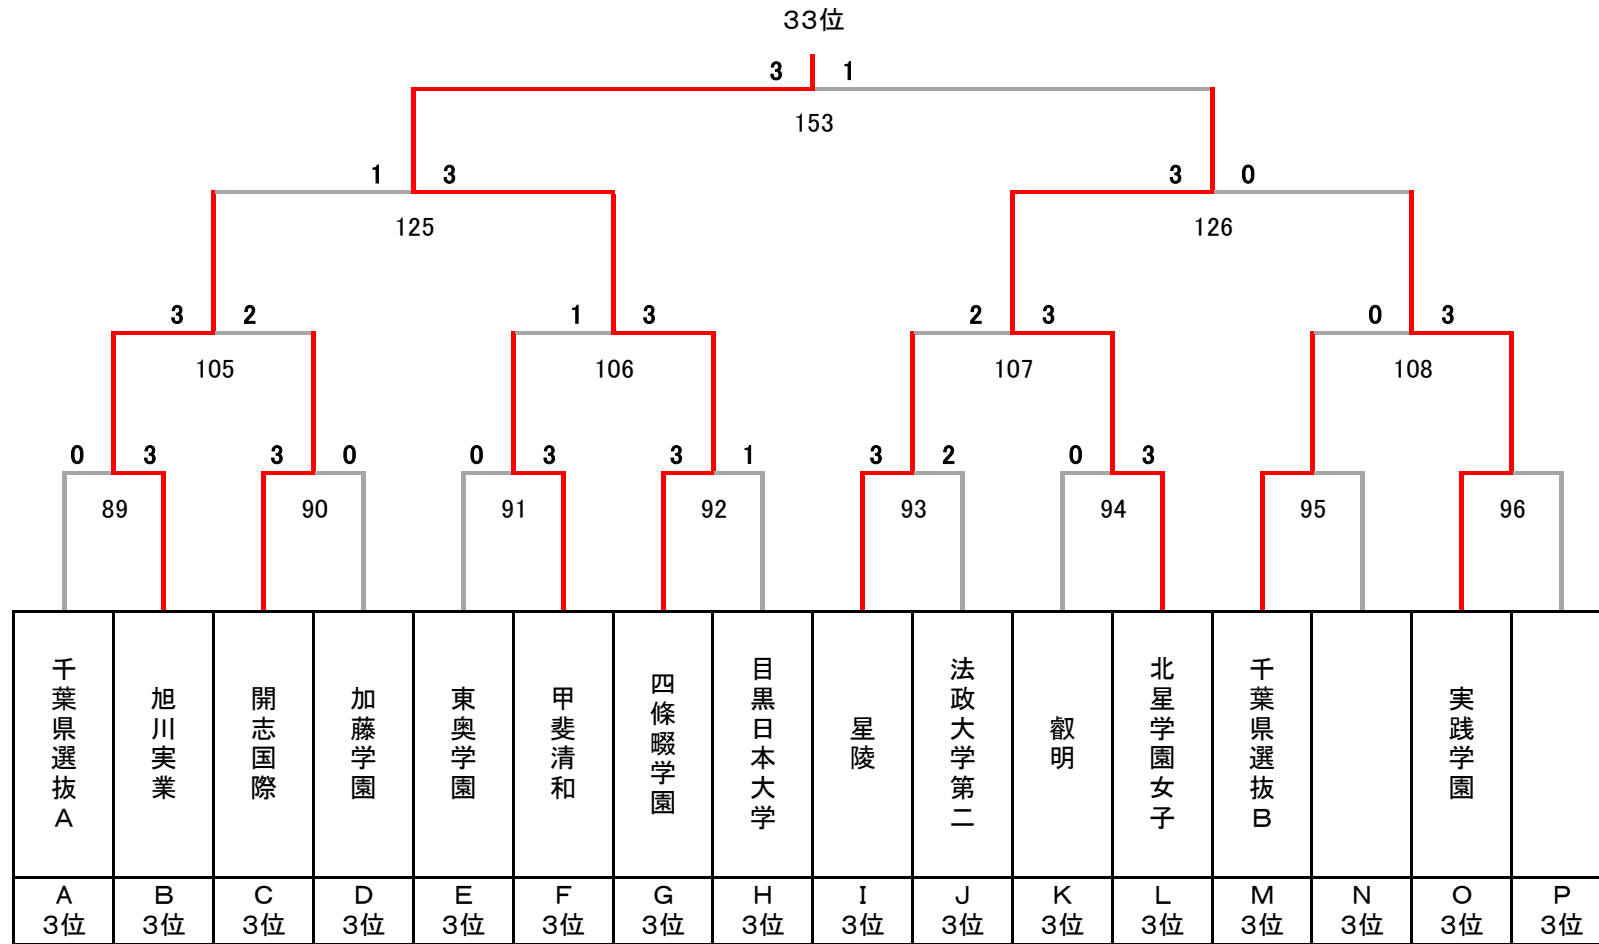

### 27位決定戦

### 31位決定戦

# 令和4年度 第27回全国私立高等学校選抜バドミントン大会

千葉県；船橋アリーナ, 四街道総合公園体育館, 千葉公園体育館, JFE体育館, 敬愛学園高校体育館

女子

## 順位決定トーナメント

35位決定戦

37~40位決定トーナメント

39位決定戦

43位決定戦

45~48位決定トーナメント

47位決定戦