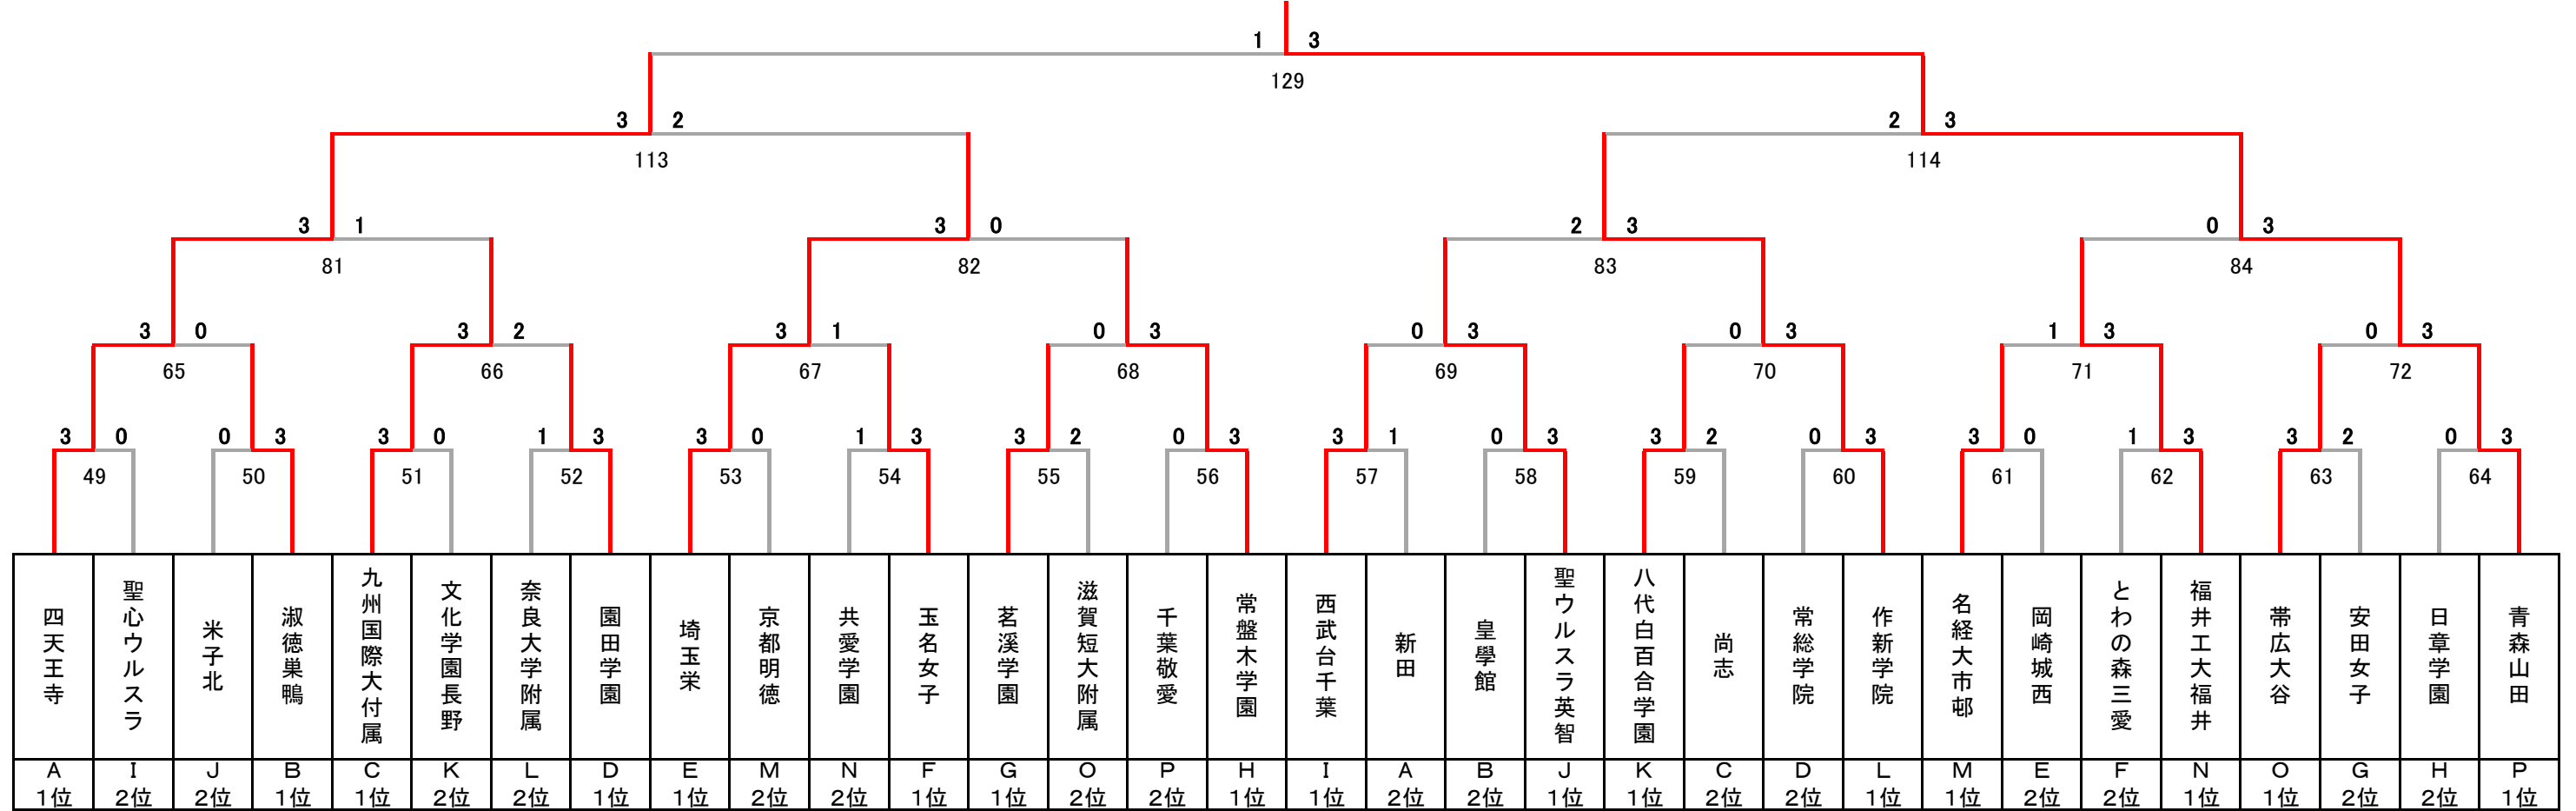

# 令和4年度 第27回全国私立高等学校選抜バドミントン大会

千葉県；船橋アリーナ, 四街道総合公園体育館, 千葉公園体育館, JFE体育館, 敬愛学園高校体育館

女子

## 決勝トーナメント

青森山田

5~8位決定トーナメント

9~16位決定トーナメント

13~16位決定トーナメント

3位決定戦

7位決定戦

## 女子

## 順位決定トーナメント

35位決定戦

37~40位決定トーナメント

39位決定戦

43位決定戦

45~48位決定トーナメント

47位決定戦