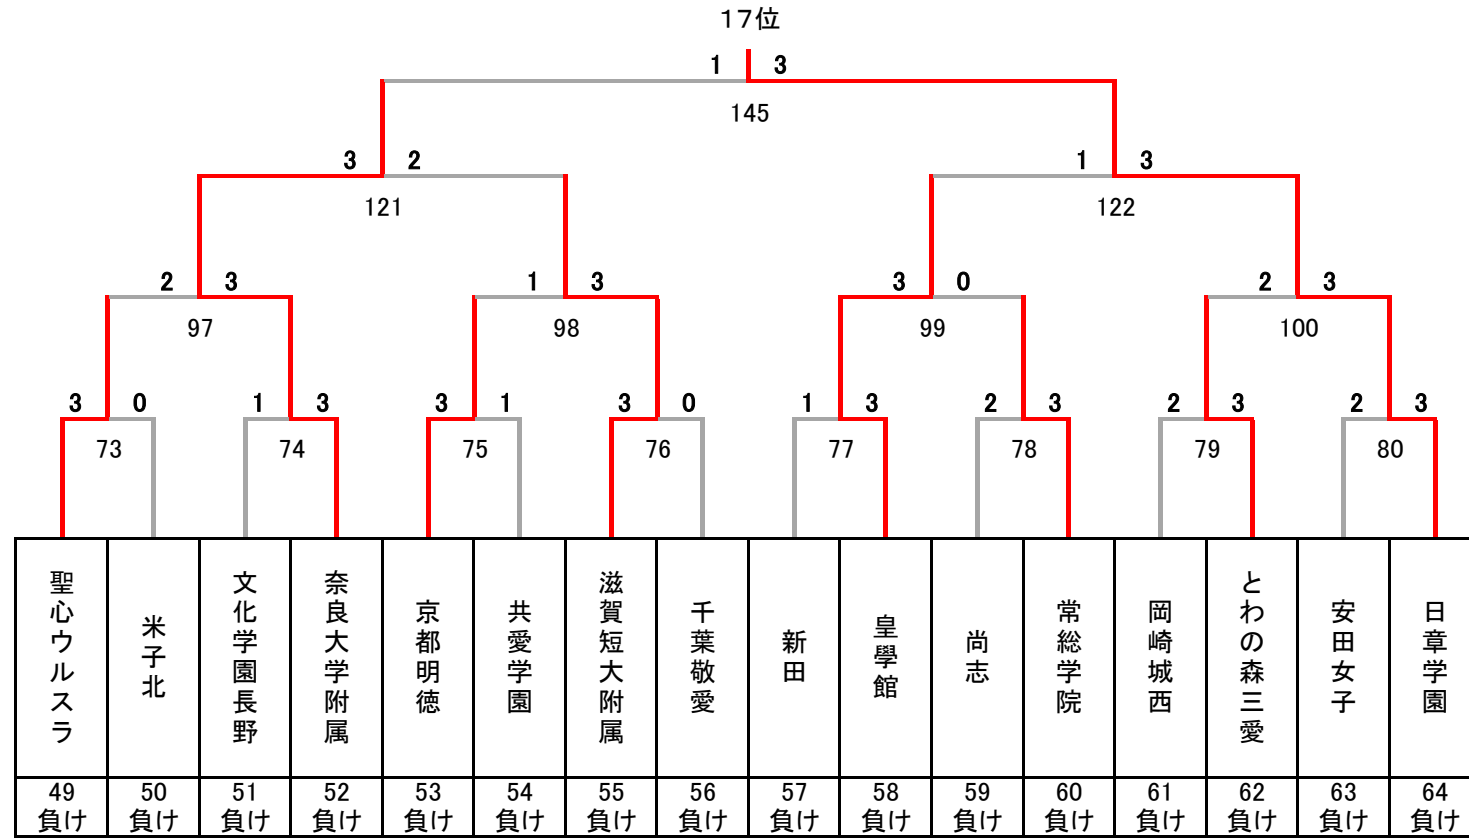

## 決勝トーナメント

青森山田

5~8位決定トーナメント

9~16位決定トーナメント

13~16位決定トーナメント

3位決定戦

7位決定戦

## 女子

### 17~32位決定トーナメント

## 順位決定トーナメント

35位決定戦

37~40位決定トーナメント

39位決定戦

43位決定戦

45~48位決定トーナメント

47位決定戦