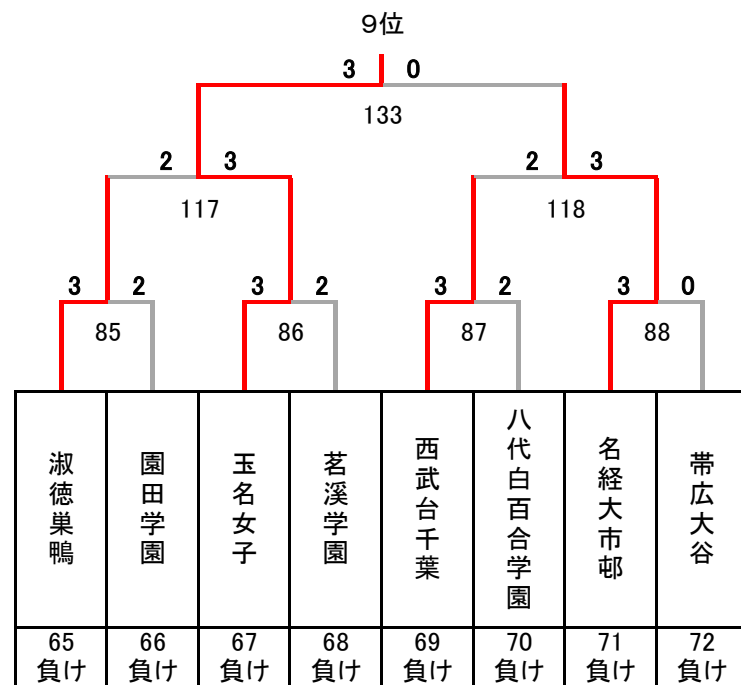

# 令和4年度 第27回全国私立高等学校選抜バドミントン大会

千葉県；船橋アリーナ, 四街道総合公園体育館, 千葉公園体育館, JFE体育館, 敬愛学園高校体育館

女子

## 決勝トーナメント

青森山田

5~8位決定トーナメント

9~16位決定トーナメント

13~16位決定トーナメント

3位決定戦

7位決定戦

# 令和4年度 第27回全国私立高等学校選抜バドミントン大会

千葉県；船橋アリーナ, 四街道総合公園体育館, 千葉公園体育館, JFE体育館, 敬愛学園高校体育館

### 17~32位決定トーナメント