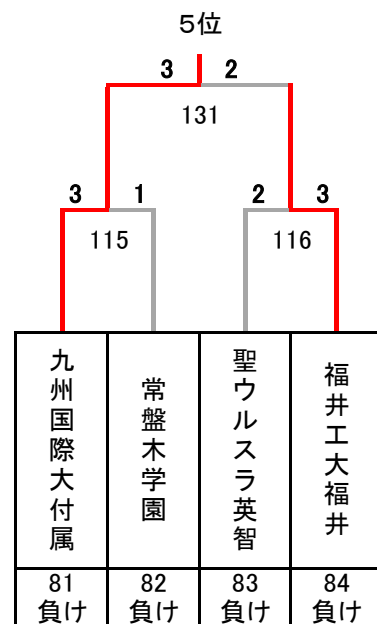

# 令和4年度 第27回全国私立高等学校選抜バドミントン大会

千葉県；船橋アリーナ, 四街道総合公園体育館, 千葉公園体育館, JFE体育館, 敬愛学園高校体育館

女子

## 決勝トーナメント

青森山田

5~8位決定トーナメント

9~16位決定トーナメント

13~16位決定トーナメント

3位決定戦

7位決定戦

# 令和4年度 第27回全国私立高等学校選抜バドミントン大会

千葉県；船橋アリーナ, 四街道総合公園体育館, 千葉公園体育館, JFE体育館, 敬愛学園高校体育館

### 17~32位決定トーナメント