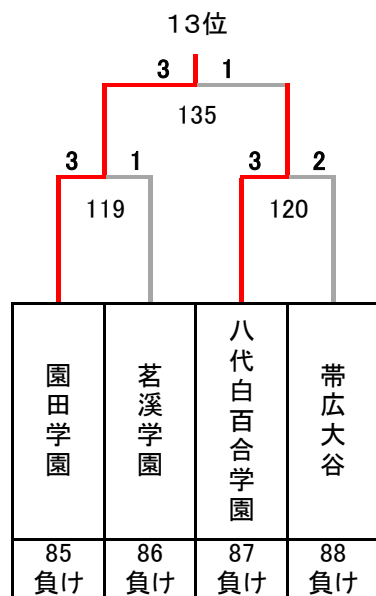

# 令和4年度 第27回全国私立高等学校選抜バドミントン大会

千葉県；船橋アリーナ, 四街道総合公園体育館, 千葉公園体育館, JFE体育館, 敬愛学園高校体育館

女子

## 決勝トーナメント

青森山田

5~8位決定トーナメント

9~16位決定トーナメント

13~16位決定トーナメント

3位決定戦

7位決定戦

# 令和4年度 第27回全国私立高等学校選抜バドミントン大会

千葉県；船橋アリーナ, 四街道総合公園体育館, 千葉公園体育館, JFE体育館, 敬愛学園高校体育館

### 17~32位決定トーナメント