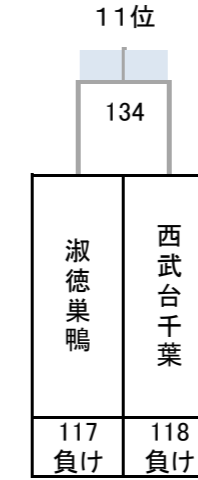

### 13~16位決定トーナメント

### 7位決定戦

# 令和4年度 第27回全国私立高等学校選抜バドミントン大会

千葉県；船橋アリーナ, 四街道総合公園体育館, 千葉公園体育館, JFE体育館, 敬愛学園高校体育館

## 女子

17~32位決定トーナメント

11位決定戦

15位決定戦

19位決定戦

23位決定戦

21~24位決定トーナメント

25~32位決定トーナメント