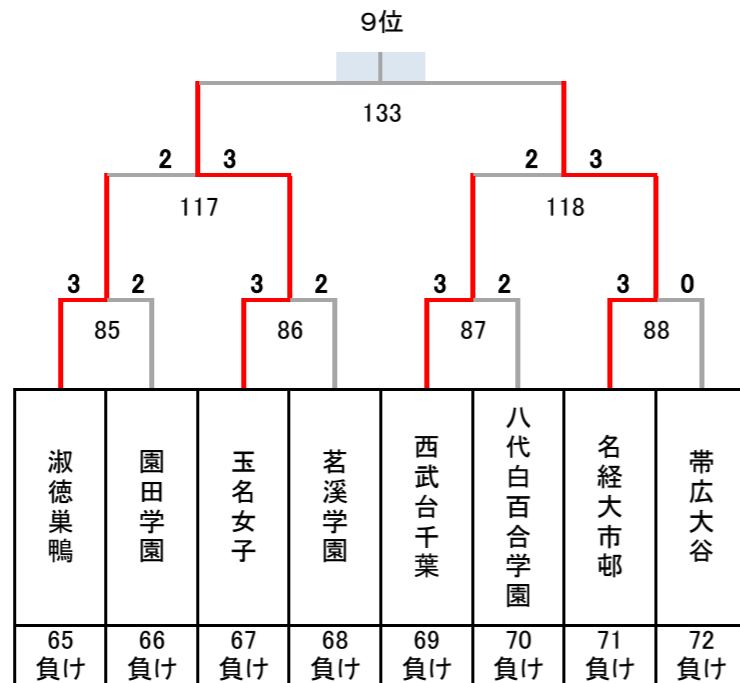

# 令和4年度 第27回全国私立高等学校選抜バドミントン大会

千葉県；船橋アリーナ, 四街道総合公園体育館, 千葉公園体育館, JFE体育館, 敬愛学園高校体育館

女子

## 決勝トーナメント

### 5~8位決定トーナメント

### 9~16位決定トーナメント