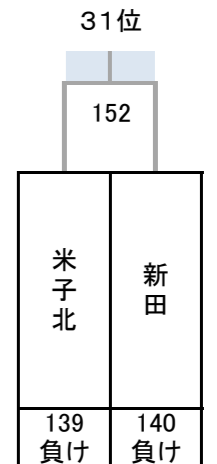

# 令和4年度 第27回全国私立高等学校選抜バドミントン大会

千葉県；船橋アリーナ, 四街道総合公園体育館, 千葉公園体育館, JFE体育館, 敬愛学園高校体育館

## 女子

17~32位決定トーナメント

11位決定戦

15位決定戦

19位決定戦

23位決定戦

21~24位決定トーナメント

25~32位決定トーナメント

29~32位決定トーナメント

27位決定戦

31位決定戦