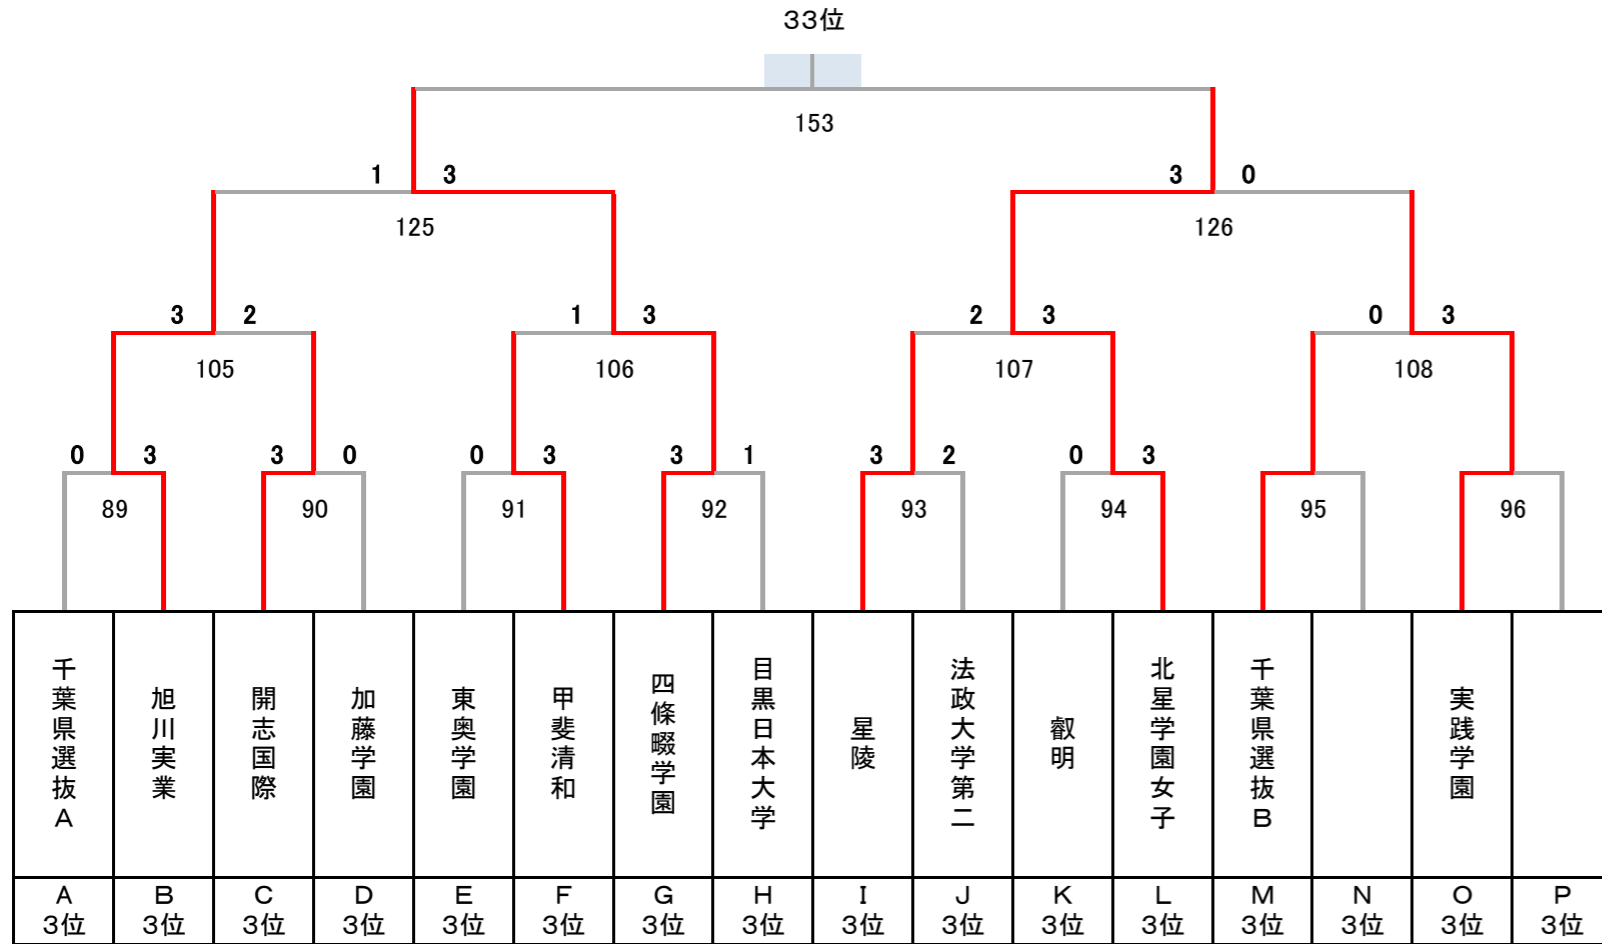

## 女子

17~32位決定トーナメント

11位決定戦

15位決定戦

19位決定戦

23位決定戦

21~24位決定トーナメント

25~32位決定トーナメント

29~32位決定トーナメント

27位決定戦

31位決定戦

# 令和4年度 第27回全国私立高等学校選抜バドミントン大会

千葉県；船橋アリーナ, 四街道総合公園体育館, 千葉公園体育館, JFE体育館, 敬愛学園高校体育館

女子

## 順位決定トーナメント

35位決定戦

37~40位決定トーナメント

39位決定戦

43位決定戦

45~48位決定トーナメント

47位決定戦