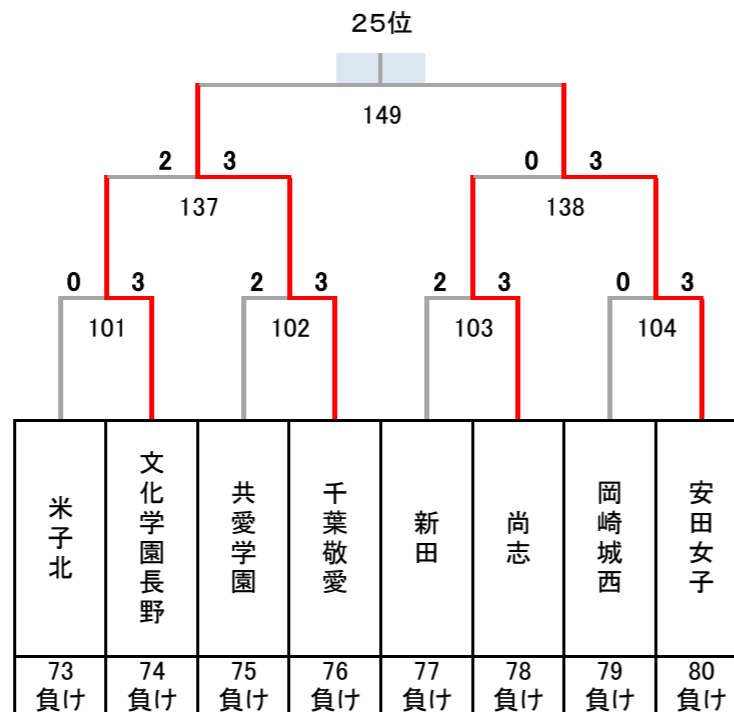

# 令和4年度 第27回全国私立高等学校選抜バドミントン大会

千葉県；船橋アリーナ, 四街道総合公園体育館, 千葉公園体育館, JFE体育館, 敬愛学園高校体育館

## 女子

17~32位決定トーナメント

11位決定戦

15位決定戦

19位決定戦

23位決定戦

21~24位決定トーナメント

25~32位決定トーナメント

29~32位決定トーナメント

27位決定戦

31位決定戦