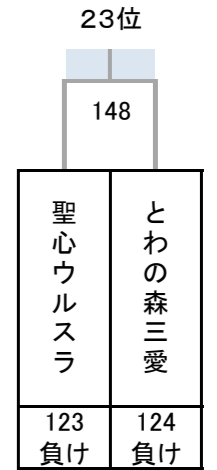

# 令和4年度 第27回全国私立高等学校選抜バドミントン大会

千葉県；船橋アリーナ, 四街道総合公園体育館, 千葉公園体育館, JFE体育館, 敬愛学園高校体育館

## 女子

17~32位決定トーナメント

11位決定戦

15位決定戦

19位決定戦

23位決定戦

21~24位決定トーナメント

25~32位決定トーナメント

29~32位決定トーナメント

27位決定戦

31位決定戦