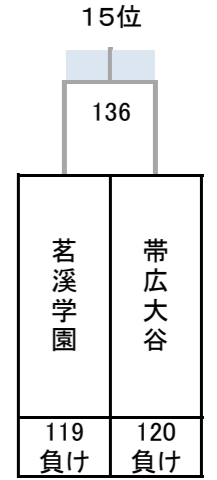

### 13~16位決定トーナメント

# 令和4年度 第27回全国私立高等学校選抜バドミントン大会

千葉県；船橋アリーナ, 四街道総合公園体育館, 千葉公園体育館, JFE体育館, 敬愛学園高校体育館

## 女子

17~32位決定トーナメント

11位決定戦

15位決定戦

19位決定戦

23位決定戦

21~24位決定トーナメント

25~32位決定トーナメント

29~32位決定トーナメント

27位決定戦

31位決定戦