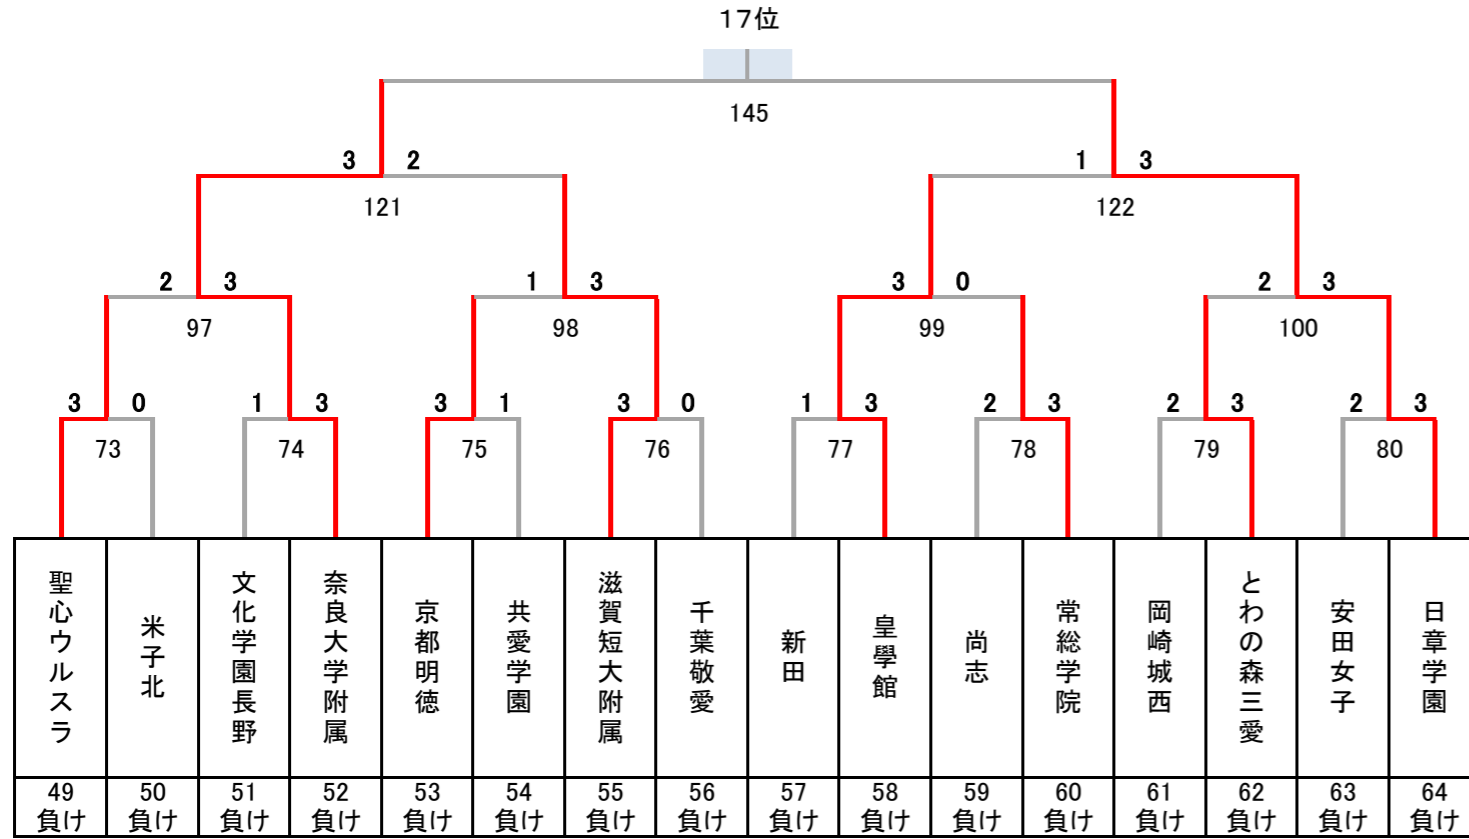

### 13~16位決定トーナメント

### 7位決定戦

# 令和4年度 第27回全国私立高等学校選抜バドミントン大会

千葉県；船橋アリーナ, 四街道総合公園体育館, 千葉公園体育館, JFE体育館, 敬愛学園高校体育館

## 女子

17~32位決定トーナメント

11位決定戦

15位決定戦

19位決定戦

23位決定戦

21~24位決定トーナメント

25~32位決定トーナメント