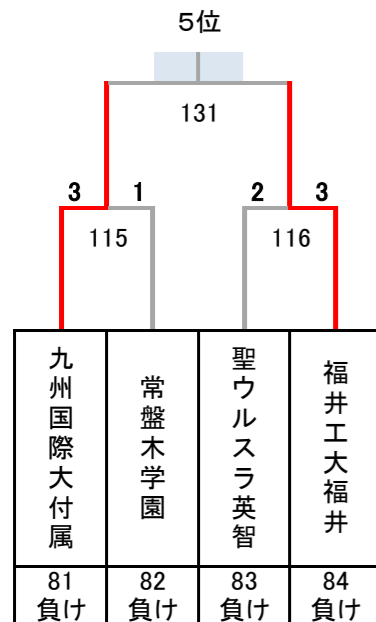

# 令和4年度 第27回全国私立高等学校選抜バドミントン大会

千葉県；船橋アリーナ, 四街道総合公園体育館, 千葉公園体育館, JFE体育館, 敬愛学園高校体育館

女子

## 決勝トーナメント

### 5~8位決定トーナメント

### 9~16位決定トーナメント