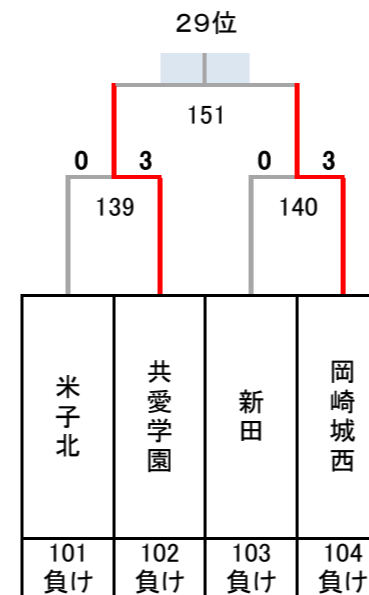

# 令和4年度 第27回全国私立高等学校選抜バドミントン大会

千葉県；船橋アリーナ, 四街道総合公園体育館, 千葉公園体育館, JFE体育館, 敬愛学園高校体育館

## 女子

17~32位決定トーナメント

11位決定戦

15位決定戦

19位決定戦

23位決定戦

21~24位決定トーナメント

25~32位決定トーナメント

29~32位決定トーナメント

27位決定戦

31位決定戦