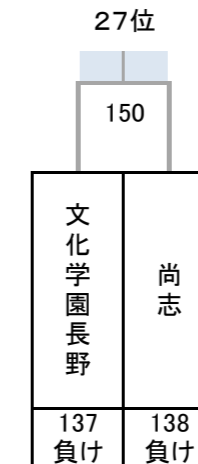

### 13~16位決定トーナメント

# 令和4年度 第27回全国私立高等学校選抜バドミントン大会

千葉県；船橋アリーナ, 四街道総合公園体育館, 千葉公園体育館, JFE体育館, 敬愛学園高校体育館

## 女子

17~32位決定トーナメント

11位決定戦

15位決定戦

19位決定戦

23位決定戦

21~24位決定トーナメント

25~32位決定トーナメント

29~32位決定トーナメント

27位決定戦

31位決定戦