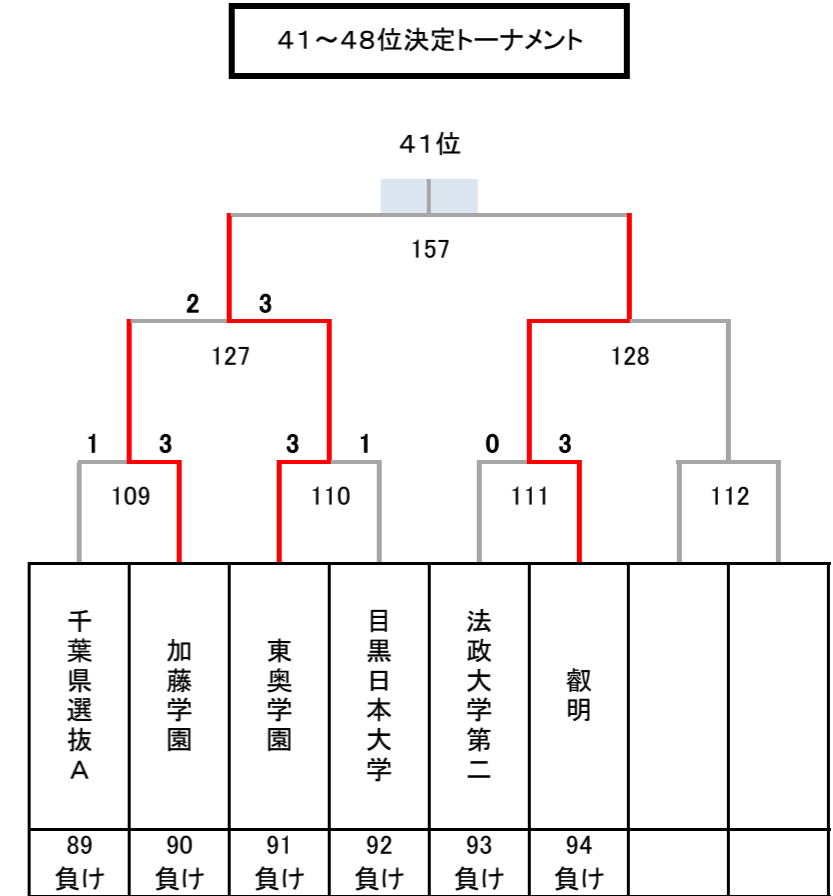

## 女子

17~32位決定トーナメント

11位決定戦

15位決定戦

19位決定戦

23位決定戦

21~24位決定トーナメント

25~32位決定トーナメント

29~32位決定トーナメント

27位決定戦

31位決定戦

# 令和4年度 第27回全国私立高等学校選抜バドミントン大会

千葉県；船橋アリーナ, 四街道総合公園体育館, 千葉公園体育館, JFE体育館, 敬愛学園高校体育館

女子

## 順位決定トーナメント

35位決定戦

37~40位決定トーナメント

39位決定戦

43位決定戦

45~48位決定トーナメント

47位決定戦