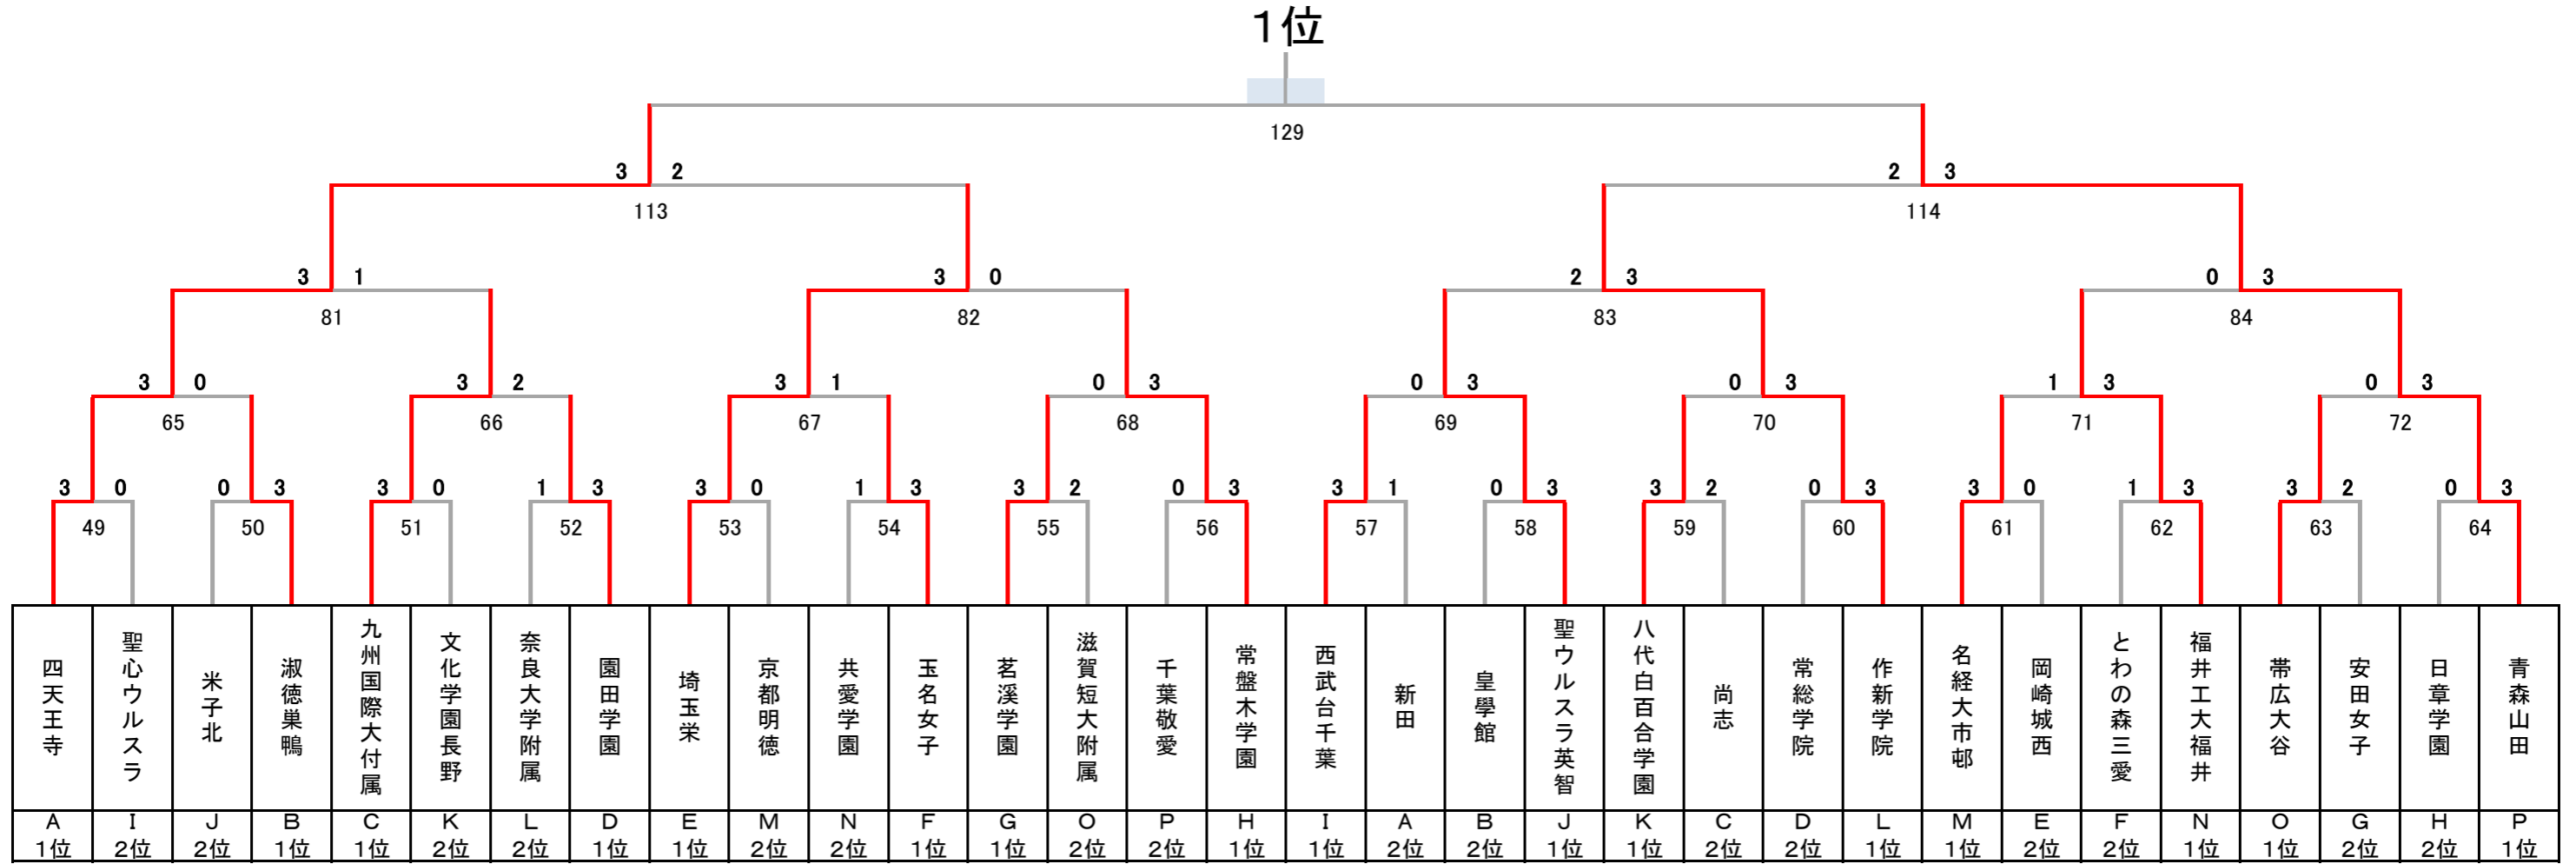

# 令和4年度 第27回全国私立高等学校選抜バドミントン大会

千葉県；船橋アリーナ, 四街道総合公園体育館, 千葉公園体育館, JFE体育館, 敬愛学園高校体育館

女子

## 決勝トーナメント

### 9~16位決定トーナメント

## 順位決定トーナメント

35位決定戦

37~40位決定トーナメント

39位決定戦

43位決定戦

45~48位決定トーナメント

47位決定戦