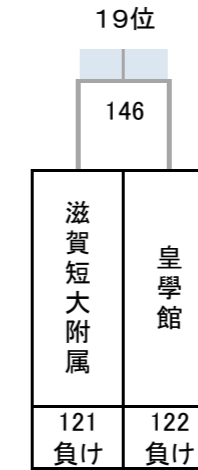

### 13~16位決定トーナメント

# 令和4年度 第27回全国私立高等学校選抜バドミントン大会

千葉県；船橋アリーナ, 四街道総合公園体育館, 千葉公園体育館, JFE体育館, 敬愛学園高校体育館

## 女子

17~32位決定トーナメント

11位決定戦

15位決定戦

19位決定戦

23位決定戦

21~24位決定トーナメント

25~32位決定トーナメント

29~32位決定トーナメント

27位決定戦

31位決定戦