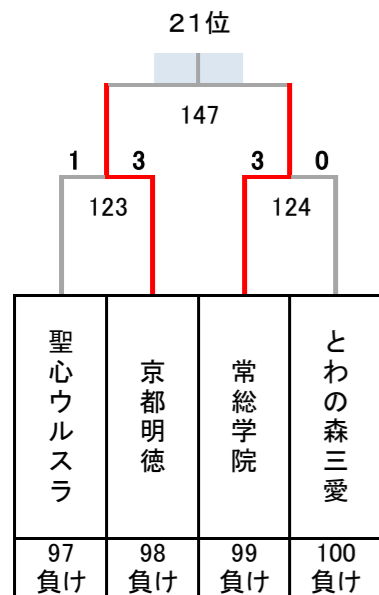

# 令和4年度 第27回全国私立高等学校選抜バドミントン大会

千葉県；船橋アリーナ, 四街道総合公園体育館, 千葉公園体育館, JFE体育館, 敬愛学園高校体育館

## 女子

17~32位決定トーナメント

11位決定戦

15位決定戦

19位決定戦

23位決定戦

21~24位決定トーナメント

25~32位決定トーナメント

29~32位決定トーナメント

27位決定戦

31位決定戦