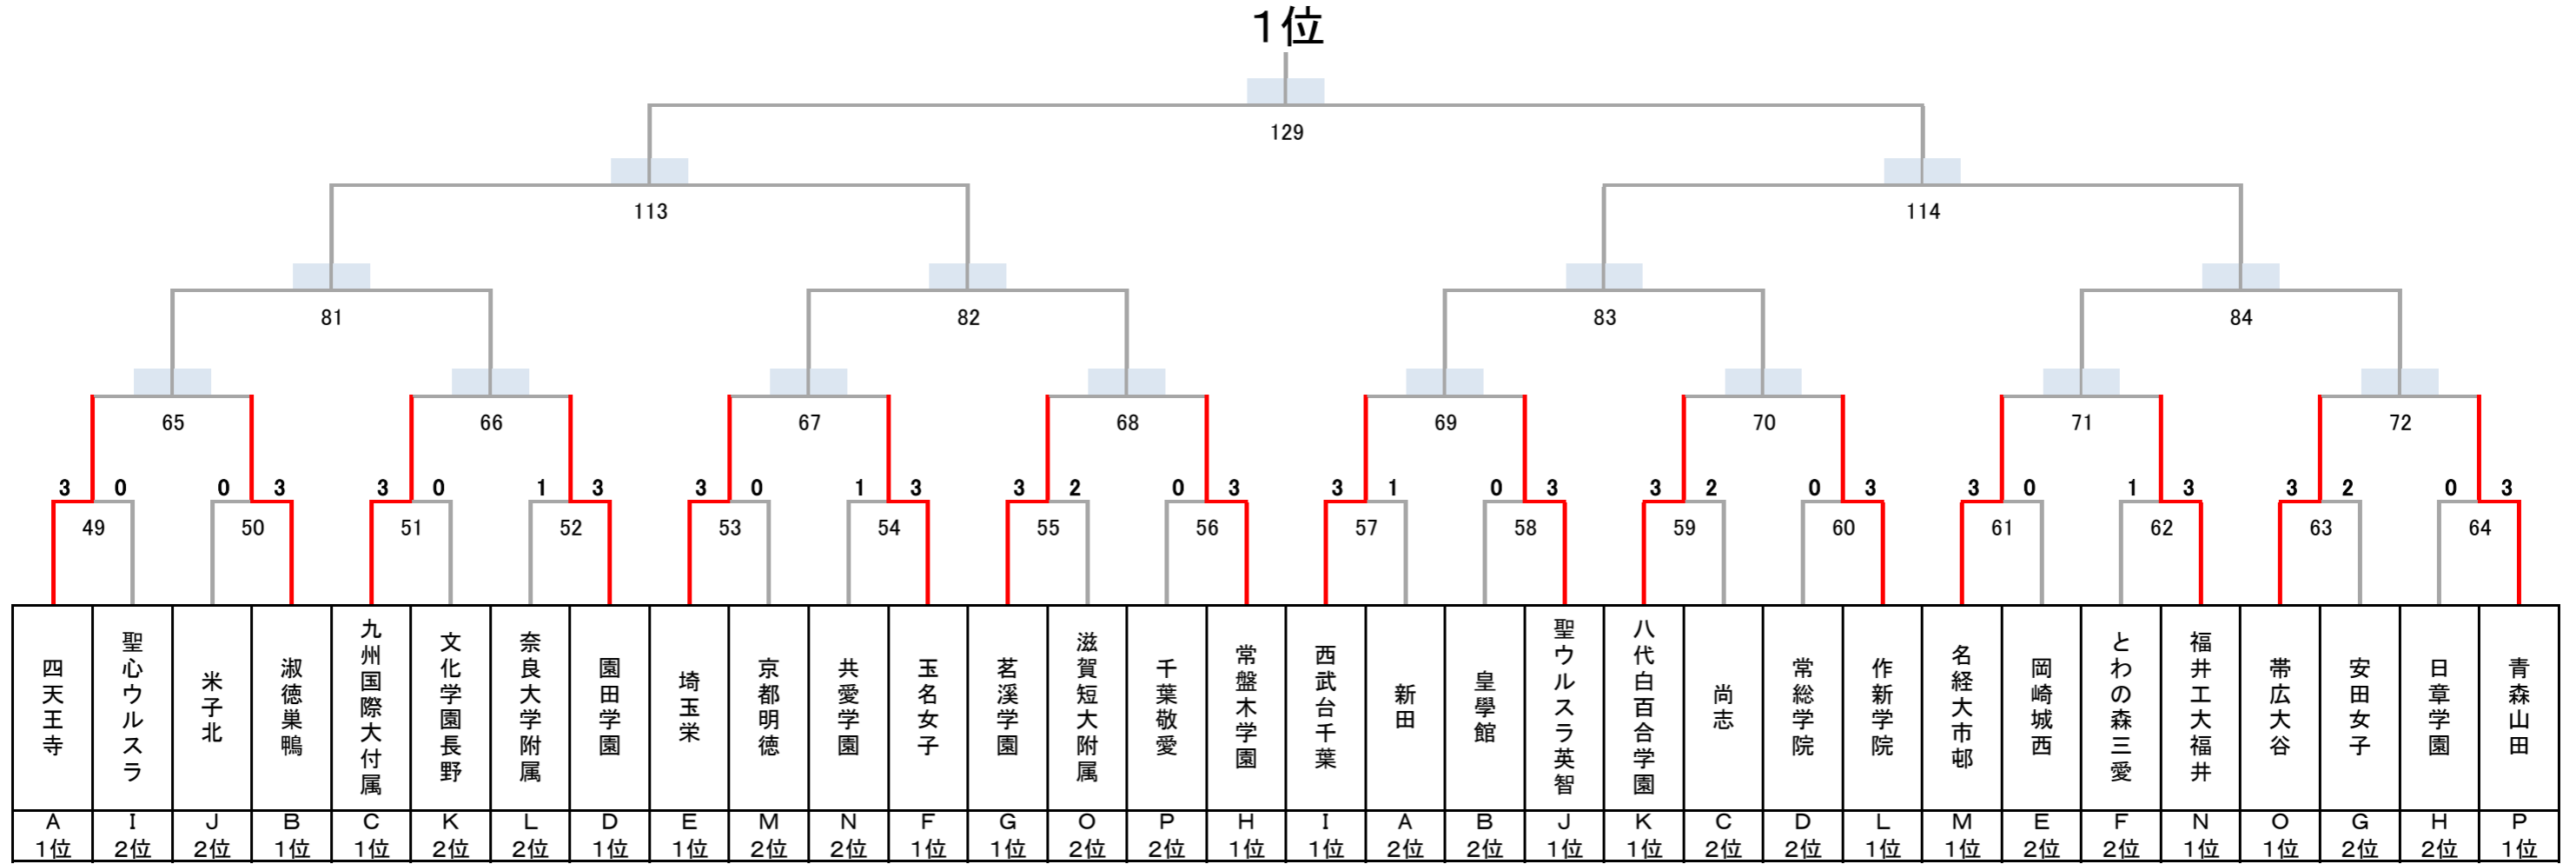

令和4年度 第27回全国私立高等学校選抜バドミントン大会

千葉県；船橋アリーナ, 四街道総合公園体育館, 千葉公園体育館, JFE体育館, 敬愛学園高校体育館

女子

決勝トーナメント

5~8位決定トーナメント

9~16位決定トーナメント

13~16位決定トーナメント

3位決定戦

7位決定戦

令和4年度 第27回全国私立高等学校選抜バドミントン大会

千葉県：船橋アリーナ, 四街道総合公園体育館, 千葉公園体育館, JFE体育館, 敬愛学園高校体育館

女子

17~32位決定トーナメント

11位決定戦

15位決定戦

19位決定戦

23位決定戦

21~24位決定トーナメント

25~32位決定トーナメント

29~32位決定トーナメント

27位決定戦

31位決定戦

令和4年度 第27回全国私立高等学校選抜バドミントン大会

千葉県；船橋アリーナ, 四街道総合公園体育館, 千葉公園体育館, JFE体育館, 敬愛学園高校体育館

女子

順位決定トーナメント

35位決定戦

37~40位決定トーナメント

39位決定戦

43位決定戦

45~48位決定トーナメント

47位決定戦