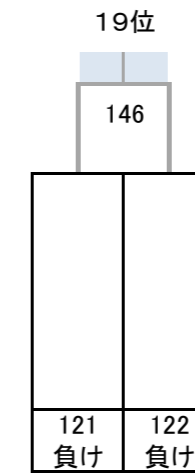

令和4年度 第27回全国私立高等学校選抜バドミントン大会

千葉県；船橋アリーナ, 四街道総合公園体育館, 千葉公園体育館, JFE体育館, 敬愛学園高校体育館

女子

決勝トーナメント

5~8位決定トーナメント

9~16位決定トーナメント

13~16位決定トーナメント

3位決定戦

7位決定戦

令和4年度 第27回全国私立高等学校選抜バドミントン大会

千葉県：船橋アリーナ, 四街道総合公園体育館, 千葉公園体育館, JFE体育館, 敬愛学園高校体育館

女子

17~32位決定トーナメント

11位決定戦

15位決定戦

19位決定戦

23位決定戦

21~24位決定トーナメント

25~32位決定トーナメント

29~32位決定トーナメント

27位決定戦

31位決定戦

令和4年度 第27回全国私立高等学校選抜バドミントン大会

千葉県；船橋アリーナ, 四街道総合公園体育館, 千葉公園体育館, JFE体育館, 敬愛学園高校体育館

女子

順位決定トーナメント

35位決定戦

37~40位決定トーナメント

39位決定戦

43位決定戦

45~48位決定トーナメント

47位決定戦