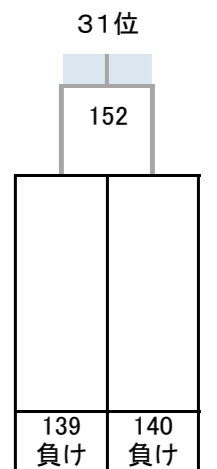

令和4年度 第27回全国私立高等学校選抜バドミントン大会

千葉県；船橋アリーナ, 四街道総合公園体育館, 千葉公園体育館, JFE体育館, 敬愛学園高校体育館

女子

決勝トーナメント

5~8位決定トーナメント

9~16位決定トーナメント

13~16位決定トーナメント

3位決定戦

7位決定戦

令和4年度 第27回全国私立高等学校選抜バドミントン大会

千葉県：船橋アリーナ, 四街道総合公園体育館, 千葉公園体育館, JFE体育館, 敬愛学園高校体育館

女子

17~32位決定トーナメント

11位決定戦

15位決定戦

19位決定戦

23位決定戦

21~24位決定トーナメント

25~32位決定トーナメント

29~32位決定トーナメント

27位決定戦

31位決定戦

令和4年度 第27回全国私立高等学校選抜バドミントン大会

千葉県；船橋アリーナ, 四街道総合公園体育館, 千葉公園体育館, JFE体育館, 敬愛学園高校体育館

女子

順位決定トーナメント

35位決定戦

37~40位決定トーナメント

39位決定戦

43位決定戦

45~48位決定トーナメント

47位決定戦