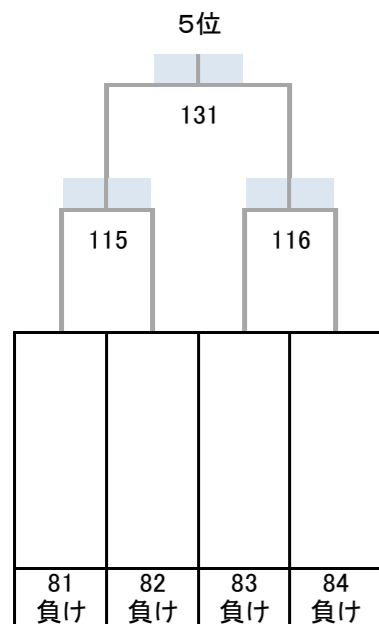

令和4年度 第27回全国私立高等学校選抜バドミントン大会

千葉県；船橋アリーナ, 四街道総合公園体育館, 千葉公園体育館, JFE体育館, 敬愛学園高校体育館

女子

決勝トーナメント

5~8位決定トーナメント

9~16位決定トーナメント

13~16位決定トーナメント

3位決定戦

7位決定戦

令和4年度 第27回全国私立高等学校選抜バドミントン大会

千葉県：船橋アリーナ, 四街道総合公園体育館, 千葉公園体育館, JFE体育館, 敬愛学園高校体育館

女子

17~32位決定トーナメント

11位決定戦

15位決定戦

19位決定戦

女子

順位決定トーナメント

35位決定戦

37~40位決定トーナメント

39位決定戦

43位決定戦

45~48位決定トーナメント

47位決定戦