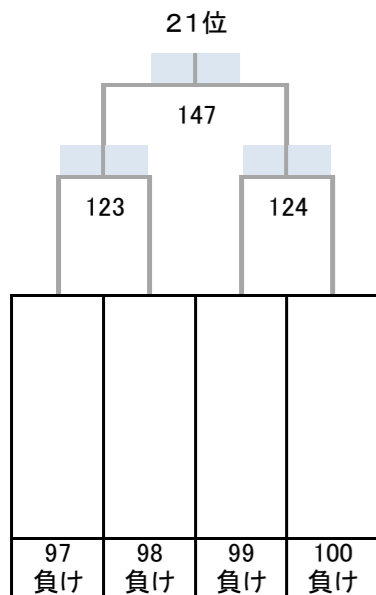

令和4年度 第27回全国私立高等学校選抜バドミントン大会

千葉県；船橋アリーナ, 四街道総合公園体育館, 千葉公園体育館, JFE体育館, 敬愛学園高校体育館

女子

決勝トーナメント

5~8位決定トーナメント

9~16位決定トーナメント

13~16位決定トーナメント

3位決定戦

7位決定戦

令和4年度 第27回全国私立高等学校選抜バドミントン大会

千葉県：船橋アリーナ, 四街道総合公園体育館, 千葉公園体育館, JFE体育館, 敬愛学園高校体育館

女子

17~32位決定トーナメント

11位決定戦

15位決定戦

19位決定戦

23位決定戦

21~24位決定トーナメント

25~32位決定トーナメント

29~32位決定トーナメント

27位決定戦

31位決定戦

令和4年度 第27回全国私立高等学校選抜バドミントン大会

千葉県；船橋アリーナ, 四街道総合公園体育館, 千葉公園体育館, JFE体育館, 敬愛学園高校体育館

女子

順位決定トーナメント

35位決定戦

37~40位決定トーナメント

39位決定戦

43位決定戦

45~48位決定トーナメント

47位決定戦