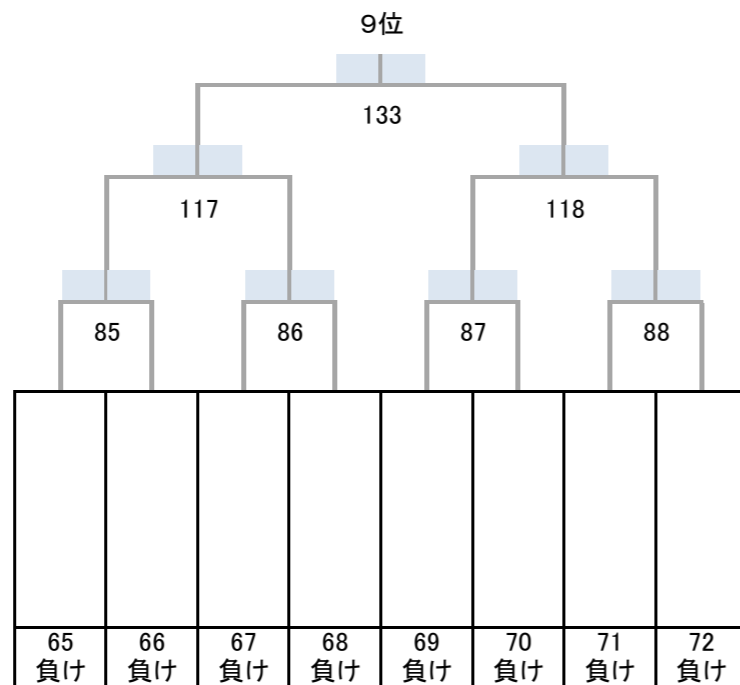

令和4年度 第27回全国私立高等学校選抜バドミントン大会

千葉県；船橋アリーナ, 四街道総合公園体育館, 千葉公園体育館, JFE体育館, 敬愛学園高校体育館

女子

決勝トーナメント

5~8位決定トーナメント

9~16位決定トーナメント

13~16位決定トーナメント

3位決定戦

7位決定戦

令和4年度 第27回全国私立高等学校選抜バドミントン大会

千葉県：船橋アリーナ, 四街道総合公園体育館, 千葉公園体育館, JFE体育館, 敬愛学園高校体育館

女子

17~32位決定トーナメント

11位決定戦

15位決定戦

19位決定戦

女子

順位決定トーナメント

35位決定戦

37~40位決定トーナメント

39位決定戦

43位決定戦

45~48位決定トーナメント

47位決定戦