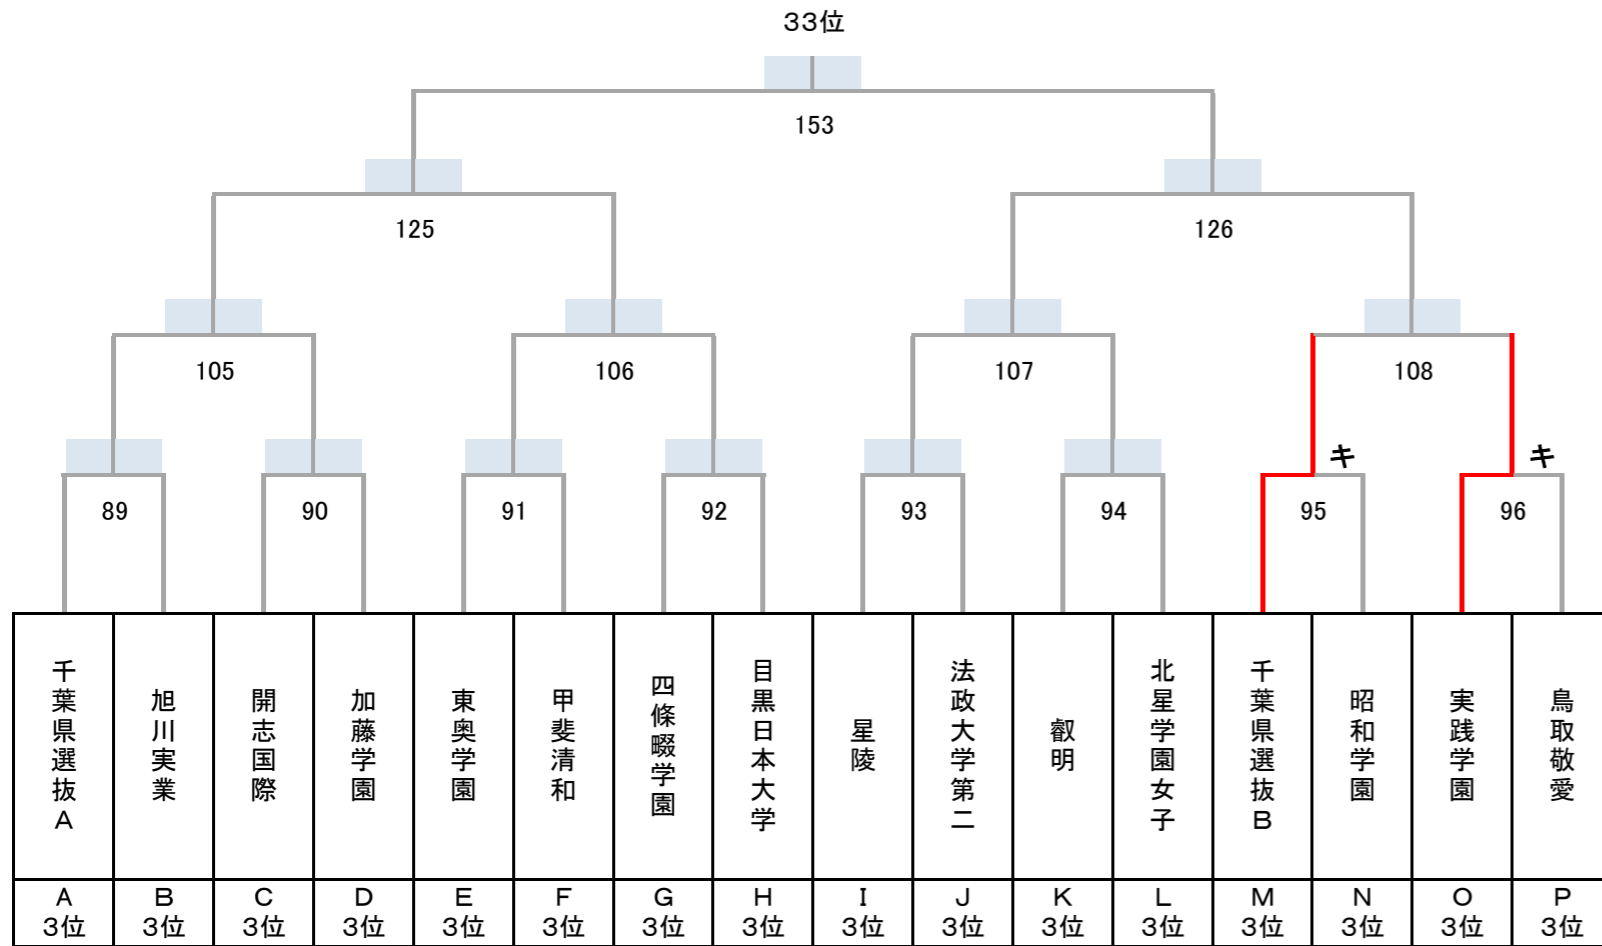

7位決定戦

令和4年度 第27回全国私立高等学校選抜バドミントン大会

千葉県：船橋アリーナ, 四街道総合公園体育館, 千葉公園体育館, JFE体育館, 敬愛学園高校体育館

女子

17~32位決定トーナメント

11位決定戦

15位決定戦

19位決定戦

23位決定戦

21~24位決定トーナメント

25~32位決定トーナメント

29~32位決定トーナメント

27位決定戦

31位決定戦

令和4年度 第27回全国私立高等学校選抜バドミントン大会

千葉県；船橋アリーナ, 四街道総合公園体育館, 千葉公園体育館, JFE体育館, 敬愛学園高校体育館

女子

順位決定トーナメント

35位決定戦

37~40位決定トーナメント

39位決定戦

43位決定戦

45~48位決定トーナメント

47位決定戦