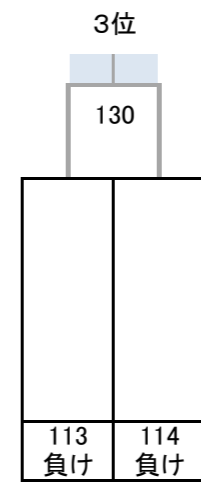

令和4年度 第27回全国私立高等学校選抜バドミントン大会

千葉県；船橋アリーナ, 四街道総合公園体育館, 千葉公園体育館, JFE体育館, 敬愛学園高校体育館

女子

決勝トーナメント

5~8位決定トーナメント

9~16位決定トーナメント

13~16位決定トーナメント

3位決定戦

7位決定戦

令和4年度 第27回全国私立高等学校選抜バドミントン大会

千葉県：船橋アリーナ, 四街道総合公園体育館, 千葉公園体育館, JFE体育館, 敬愛学園高校体育館

女子

17~32位決定トーナメント

11位決定戦

15位決定戦

19位決定戦

23位決定戦

21~24位決定トーナメント

25~32位決定トーナメント

29~32位決定トーナメント

27位決定戦

31位決定戦

令和4年度 第27回全国私立高等学校選抜バドミントン大会

千葉県；船橋アリーナ, 四街道総合公園体育館, 千葉公園体育館, JFE体育館, 敬愛学園高校体育館

女子

順位決定トーナメント

35位決定戦

37~40位決定トーナメント

39位決定戦

43位決定戦

45~48位決定トーナメント

47位決定戦