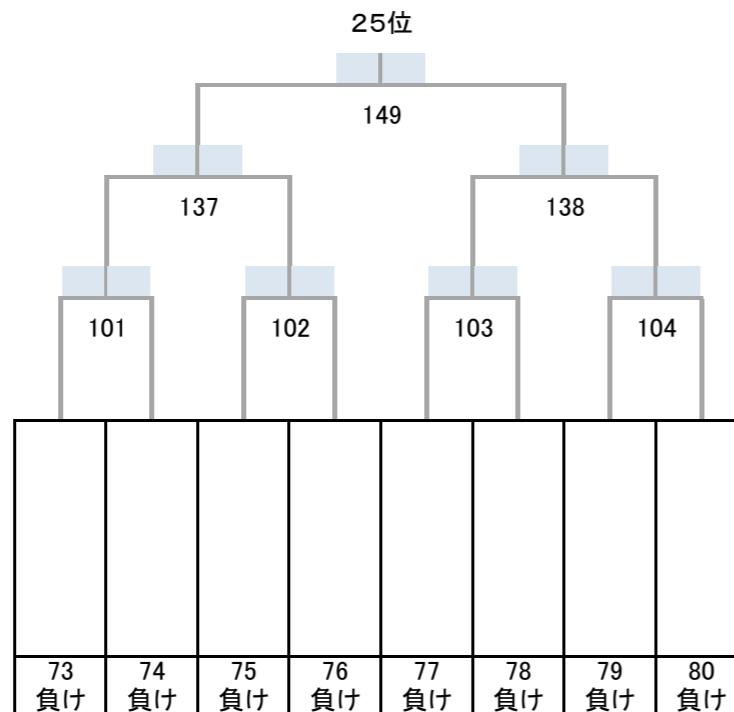

7位決定戦

令和4年度 第27回全国私立高等学校選抜バドミントン大会

千葉県：船橋アリーナ, 四街道総合公園体育館, 千葉公園体育館, JFE体育館, 敬愛学園高校体育館

女子

17~32位決定トーナメント

11位決定戦

15位決定戦

19位決定戦

23位決定戦

21~24位決定トーナメント

25~32位決定トーナメント

29~32位決定トーナメント

27位決定戦

31位決定戦

令和4年度 第27回全国私立高等学校選抜バドミントン大会

千葉県；船橋アリーナ, 四街道総合公園体育館, 千葉公園体育館, JFE体育館, 敬愛学園高校体育館

女子

順位決定トーナメント

35位決定戦

37~40位決定トーナメント

39位決定戦

43位決定戦

45~48位決定トーナメント

47位決定戦