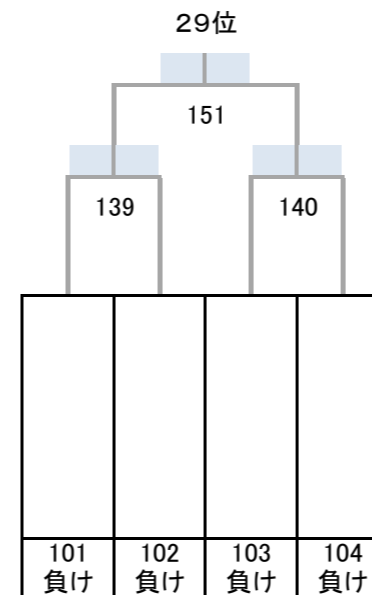

7位決定戦

令和4年度 第27回全国私立高等学校選抜バドミントン大会

千葉県：船橋アリーナ, 四街道総合公園体育館, 千葉公園体育館, JFE体育館, 敬愛学園高校体育館

女子

17~32位決定トーナメント

11位決定戦

15位決定戦

19位決定戦

23位決定戦

21~24位決定トーナメント

25~32位決定トーナメント

29~32位決定トーナメント

27位決定戦

31位決定戦

令和4年度 第27回全国私立高等学校選抜バドミントン大会

千葉県；船橋アリーナ, 四街道総合公園体育館, 千葉公園体育館, JFE体育館, 敬愛学園高校体育館

女子

順位決定トーナメント

35位決定戦

37~40位決定トーナメント

39位決定戦

43位決定戦

45~48位決定トーナメント

47位決定戦