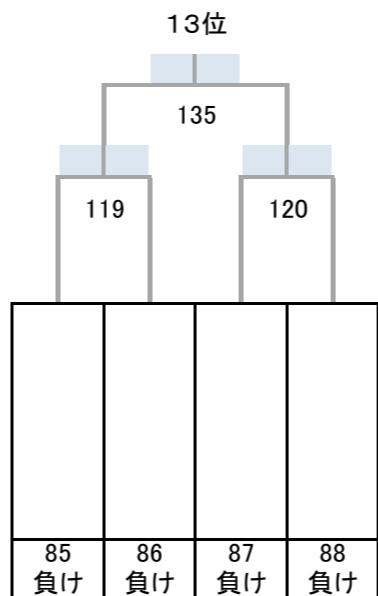

令和4年度 第27回全国私立高等学校選抜バドミントン大会

千葉県；船橋アリーナ, 四街道総合公園体育館, 千葉公園体育館, JFE体育館, 敬愛学園高校体育館

女子

決勝トーナメント

5~8位決定トーナメント

9~16位決定トーナメント

13~16位決定トーナメント

3位決定戦

7位決定戦

令和4年度 第27回全国私立高等学校選抜バドミントン大会

千葉県：船橋アリーナ, 四街道総合公園体育館, 千葉公園体育館, JFE体育館, 敬愛学園高校体育館

女子

17~32位決定トーナメント

11位決定戦

15位決定戦

19位決定戦

女子

順位決定トーナメント

35位決定戦

37~40位決定トーナメント

39位決定戦

43位決定戦

45~48位決定トーナメント

47位決定戦