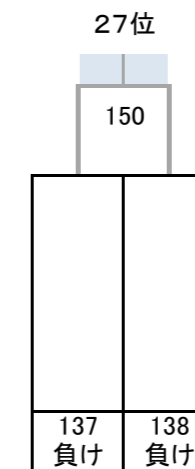

令和4年度 第27回全国私立高等学校選抜バドミントン大会

千葉県；船橋アリーナ, 四街道総合公園体育館, 千葉公園体育館, JFE体育館, 敬愛学園高校体育館

女子

決勝トーナメント

5~8位決定トーナメント

9~16位決定トーナメント

13~16位決定トーナメント

3位決定戦

7位決定戦

令和4年度 第27回全国私立高等学校選抜バドミントン大会

千葉県：船橋アリーナ, 四街道総合公園体育館, 千葉公園体育館, JFE体育館, 敬愛学園高校体育館

女子

17~32位決定トーナメント

11位決定戦

15位決定戦

19位決定戦

23位決定戦

21~24位決定トーナメント

25~32位決定トーナメント

29~32位決定トーナメント

27位決定戦

31位決定戦

令和4年度 第27回全国私立高等学校選抜バドミントン大会

千葉県；船橋アリーナ, 四街道総合公園体育館, 千葉公園体育館, JFE体育館, 敬愛学園高校体育館

女子

順位決定トーナメント

35位決定戦

37~40位決定トーナメント

39位決定戦

43位決定戦

45~48位決定トーナメント

47位決定戦