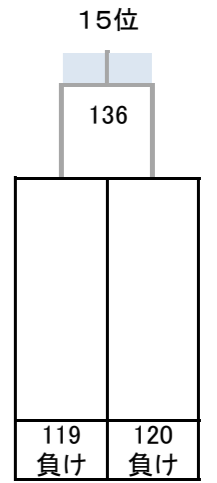

令和4年度 第27回全国私立高等学校選抜バドミントン大会

千葉県；船橋アリーナ, 四街道総合公園体育館, 千葉公園体育館, JFE体育館, 敬愛学園高校体育館

女子

決勝トーナメント

5~8位決定トーナメント

9~16位決定トーナメント

13~16位決定トーナメント

3位決定戦

7位決定戦

令和4年度 第27回全国私立高等学校選抜バドミントン大会

千葉県：船橋アリーナ, 四街道総合公園体育館, 千葉公園体育館, JFE体育館, 敬愛学園高校体育館

女子

17~32位決定トーナメント

11位決定戦

15位決定戦

19位決定戦

23位決定戦

21~24位決定トーナメント

25~32位決定トーナメント

29~32位決定トーナメント

27位決定戦

31位決定戦

令和4年度 第27回全国私立高等学校選抜バドミントン大会

千葉県；船橋アリーナ, 四街道総合公園体育館, 千葉公園体育館, JFE体育館, 敬愛学園高校体育館

女子

順位決定トーナメント

35位決定戦

37~40位決定トーナメント

39位決定戦

43位決定戦

45~48位決定トーナメント

47位決定戦