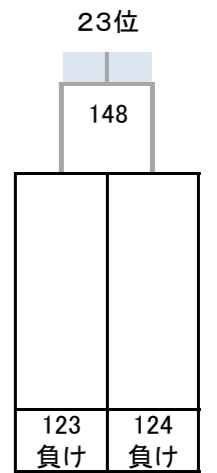

令和4年度 第27回全国私立高等学校選抜バドミントン大会

千葉県；船橋アリーナ, 四街道総合公園体育館, 千葉公園体育館, JFE体育館, 敬愛学園高校体育館

女子

決勝トーナメント

5~8位決定トーナメント

9~16位決定トーナメント

13~16位決定トーナメント

3位決定戦

7位決定戦

令和4年度 第27回全国私立高等学校選抜バドミントン大会

千葉県：船橋アリーナ, 四街道総合公園体育館, 千葉公園体育館, JFE体育館, 敬愛学園高校体育館

女子

17~32位決定トーナメント

11位決定戦

15位決定戦

19位決定戦

23位決定戦

21~24位決定トーナメント

25~32位決定トーナメント

29~32位決定トーナメント

27位決定戦

31位決定戦

令和4年度 第27回全国私立高等学校選抜バドミントン大会

千葉県；船橋アリーナ, 四街道総合公園体育館, 千葉公園体育館, JFE体育館, 敬愛学園高校体育館

女子

順位決定トーナメント

35位決定戦

37~40位決定トーナメント

39位決定戦

43位決定戦

45~48位決定トーナメント

47位決定戦