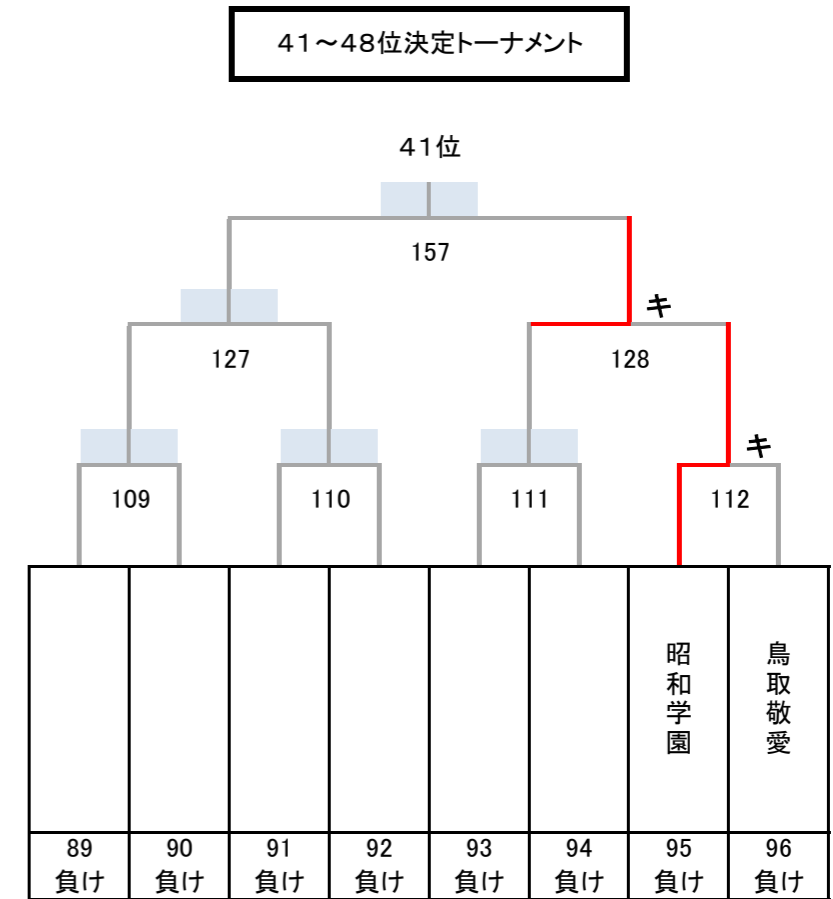

7位決定戦

令和4年度 第27回全国私立高等学校選抜バドミントン大会

千葉県：船橋アリーナ, 四街道総合公園体育館, 千葉公園体育館, JFE体育館, 敬愛学園高校体育館

女子

17~32位決定トーナメント

11位決定戦

15位決定戦

19位決定戦

23位決定戦

21~24位決定トーナメント

25~32位決定トーナメント

29~32位決定トーナメント

27位決定戦

31位決定戦

令和4年度 第27回全国私立高等学校選抜バドミントン大会

千葉県；船橋アリーナ, 四街道総合公園体育館, 千葉公園体育館, JFE体育館, 敬愛学園高校体育館

女子

順位決定トーナメント

35位決定戦

37~40位決定トーナメント

39位決定戦

43位決定戦

45~48位決定トーナメント

47位決定戦