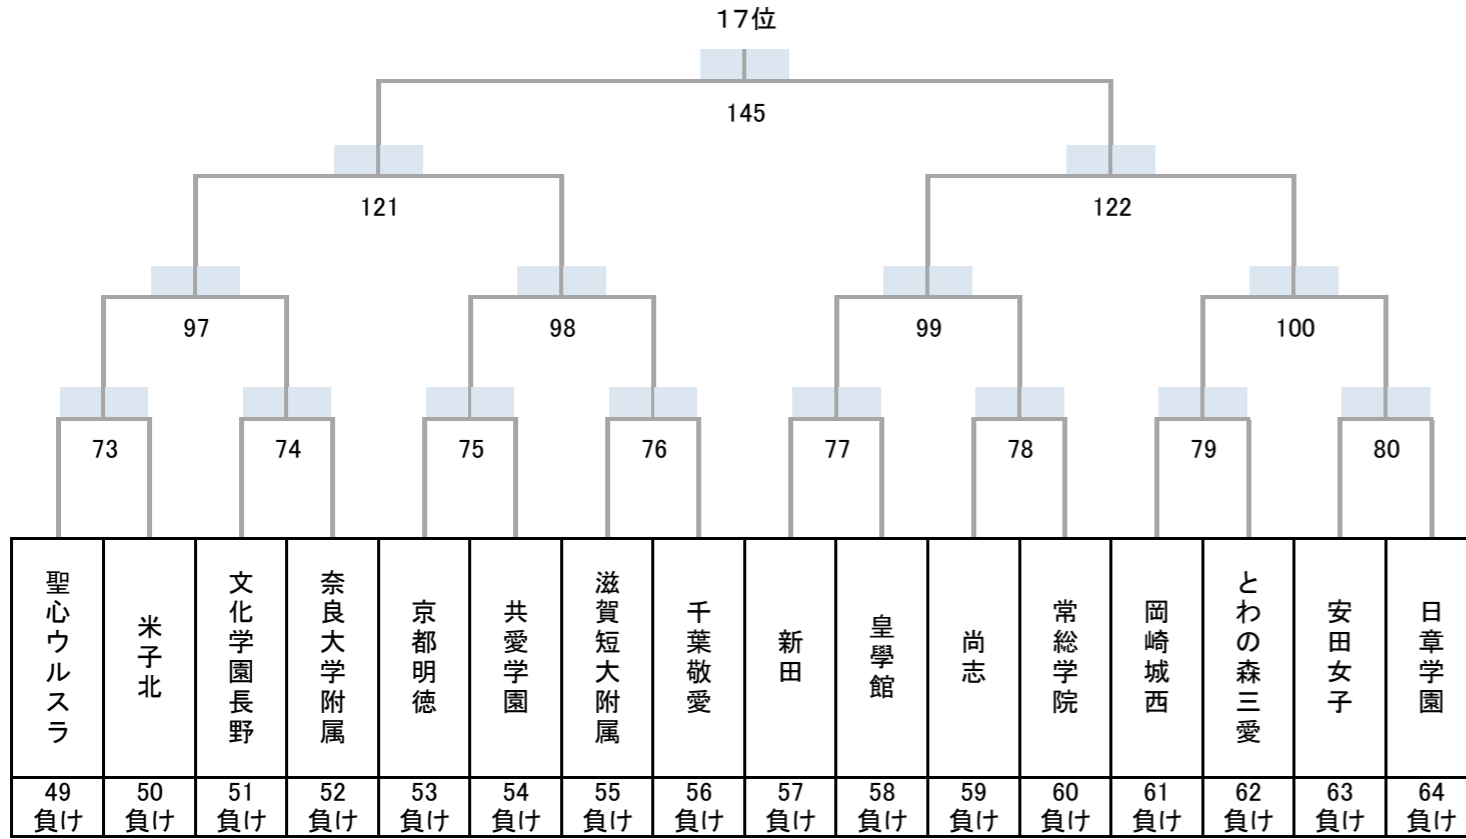

令和4年度 第27回全国私立高等学校選抜バドミントン大会

千葉県；船橋アリーナ, 四街道総合公園体育館, 千葉公園体育館, JFE体育館, 敬愛学園高校体育館

女子

決勝トーナメント

5~8位決定トーナメント

9~16位決定トーナメント

13~16位決定トーナメント

3位決定戦

7位決定戦

令和4年度 第27回全国私立高等学校選抜バドミントン大会

千葉県：船橋アリーナ, 四街道総合公園体育館, 千葉公園体育館, JFE体育館, 敬愛学園高校体育館

女子

17~32位決定トーナメント

11位決定戦

15位決定戦

19位決定戦

23位決定戦

21~24位決定トーナメント

25~32位決定トーナメント

29~32位決定トーナメント

27位決定戦

31位決定戦

令和4年度 第27回全国私立高等学校選抜バドミントン大会

千葉県；船橋アリーナ, 四街道総合公園体育館, 千葉公園体育館, JFE体育館, 敬愛学園高校体育館

女子

順位決定トーナメント

35位決定戦

37~40位決定トーナメント

39位決定戦

43位決定戦

45~48位決定トーナメント

47位決定戦