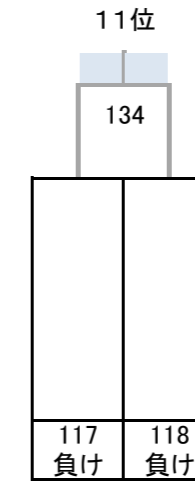

令和4年度 第27回全国私立高等学校選抜バドミントン大会

千葉県；船橋アリーナ, 四街道総合公園体育館, 千葉公園体育館, JFE体育館, 敬愛学園高校体育館

女子

決勝トーナメント

5~8位決定トーナメント

9~16位決定トーナメント

13~16位決定トーナメント

3位決定戦

7位決定戦

令和4年度 第27回全国私立高等学校選抜バドミントン大会

千葉県：船橋アリーナ, 四街道総合公園体育館, 千葉公園体育館, JFE体育館, 敬愛学園高校体育館

女子

17~32位決定トーナメント

11位決定戦

15位決定戦

19位決定戦

23位決定戦

21~24位決定トーナメント

25~32位決定トーナメント

29~32位決定トーナメント

27位決定戦

31位決定戦

令和4年度 第27回全国私立高等学校選抜バドミントン大会

千葉県；船橋アリーナ, 四街道総合公園体育館, 千葉公園体育館, JFE体育館, 敬愛学園高校体育館

女子

順位決定トーナメント

35位決定戦

37~40位決定トーナメント

39位決定戦

43位決定戦

45~48位決定トーナメント

47位決定戦