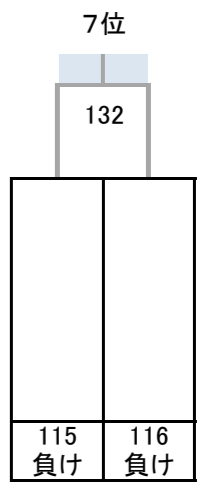

令和4年度 第27回全国私立高等学校選抜バドミントン大会

千葉県；船橋アリーナ, 四街道総合公園体育館, 千葉公園体育館, JFE体育館, 敬愛学園高校体育館

女子

決勝トーナメント

5~8位決定トーナメント

9~16位決定トーナメント

13~16位決定トーナメント

3位決定戦

7位決定戦

令和4年度 第27回全国私立高等学校選抜バドミントン大会

千葉県：船橋アリーナ, 四街道総合公園体育館, 千葉公園体育館, JFE体育館, 敬愛学園高校体育館

女子

17~32位決定トーナメント

11位決定戦

15位決定戦

19位決定戦

23位決定戦

21~24位決定トーナメント

25~32位決定トーナメント

29~32位決定トーナメント

27位決定戦

31位決定戦

令和4年度 第27回全国私立高等学校選抜バドミントン大会

千葉県；船橋アリーナ, 四街道総合公園体育館, 千葉公園体育館, JFE体育館, 敬愛学園高校体育館

女子

順位決定トーナメント

35位決定戦

37~40位決定トーナメント

39位決定戦

43位決定戦

45~48位決定トーナメント

47位決定戦