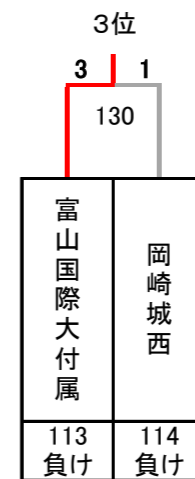

# 令和元年度 第24回全国私立高等学校選抜バドミントン大会

栃木県；ブレックスアリーナ宇都宮, 栃木県体育館, 真岡市総合体育館, 真岡市武道体育館

女子

## 決勝トーナメント

### 青森山田

5~8位決定トーナメント

9~16位決定トーナメント

13~16位決定トーナメント

3位決定戦

7位決定戦

# 令和元年度 第24回全国私立高等学校選抜バドミントン大会

栃木県；ブレックスアリーナ宇都宮, 栃木県体育館, 真岡市総合体育館, 真岡市武道体育館