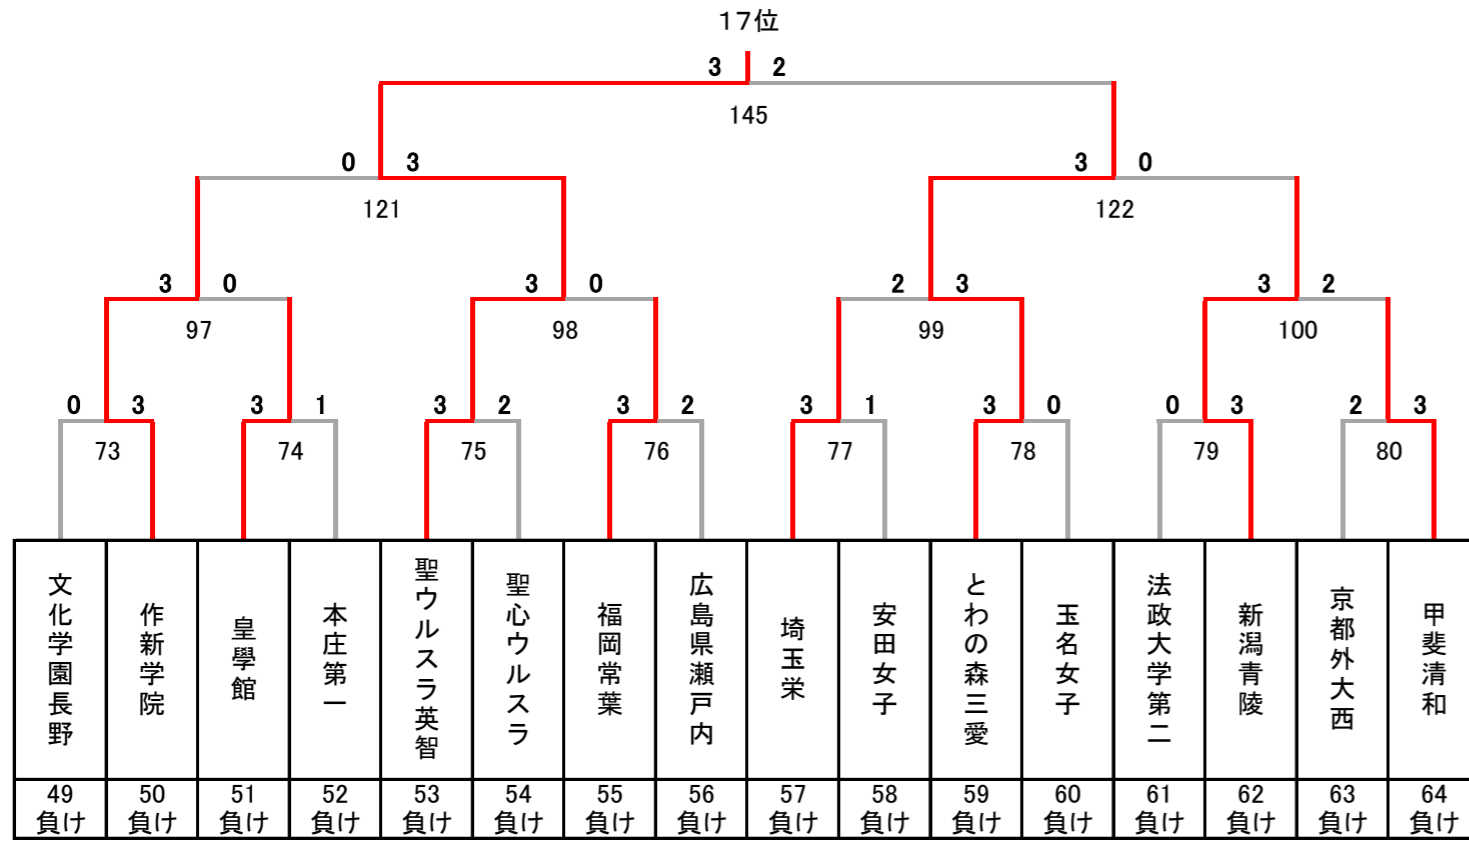

令和元年度 第24回全国私立高等学校選抜バドミントン大会

栃木県；ブレックスアリーナ宇都宮, 栃木県体育館, 真岡市総合体育館, 真岡市武道体育館

女子

17~32位決定トーナメント