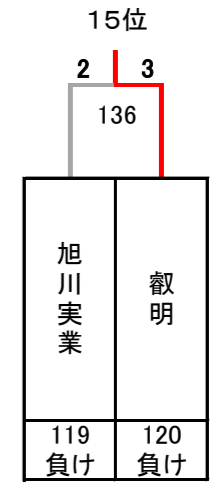

令和元年度 第24回全国私立高等学校選抜バドミントン大会

栃木県；ブレックスアリーナ宇都宮, 栃木県体育館, 真岡市総合体育館, 真岡市武道体育館

女子

15位決定戦