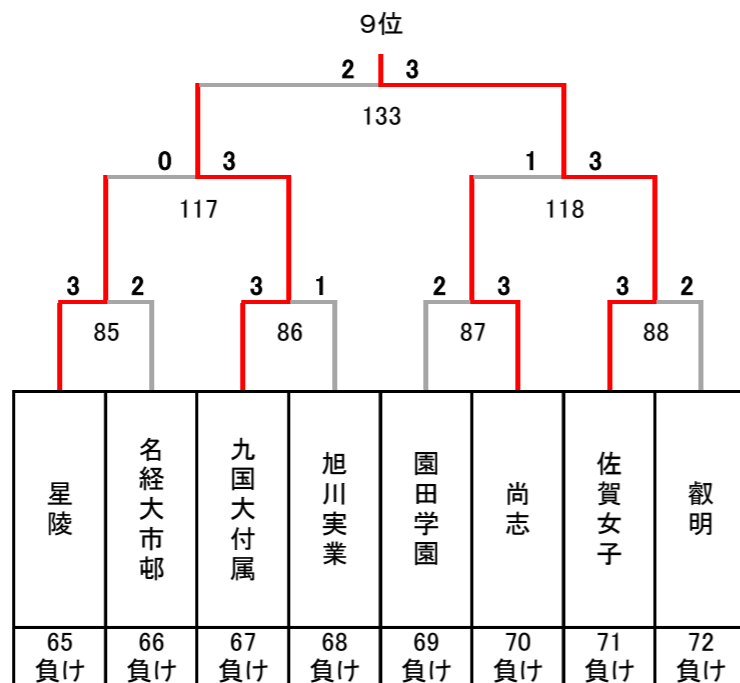

# 令和元年度 第24回全国私立高等学校選抜バドミントン大会

栃木県；ブレックスアリーナ宇都宮, 栃木県体育館, 真岡市総合体育館, 真岡市武道体育館

女子

## 決勝トーナメント

### 青森山田

5~8位決定トーナメント

9~16位決定トーナメント

13~16位決定トーナメント

3位決定戦

7位決定戦

# 令和元年度 第24回全国私立高等学校選抜バドミントン大会

栃木県；ブレックスアリーナ宇都宮, 栃木県体育館, 真岡市総合体育館, 真岡市武道体育館