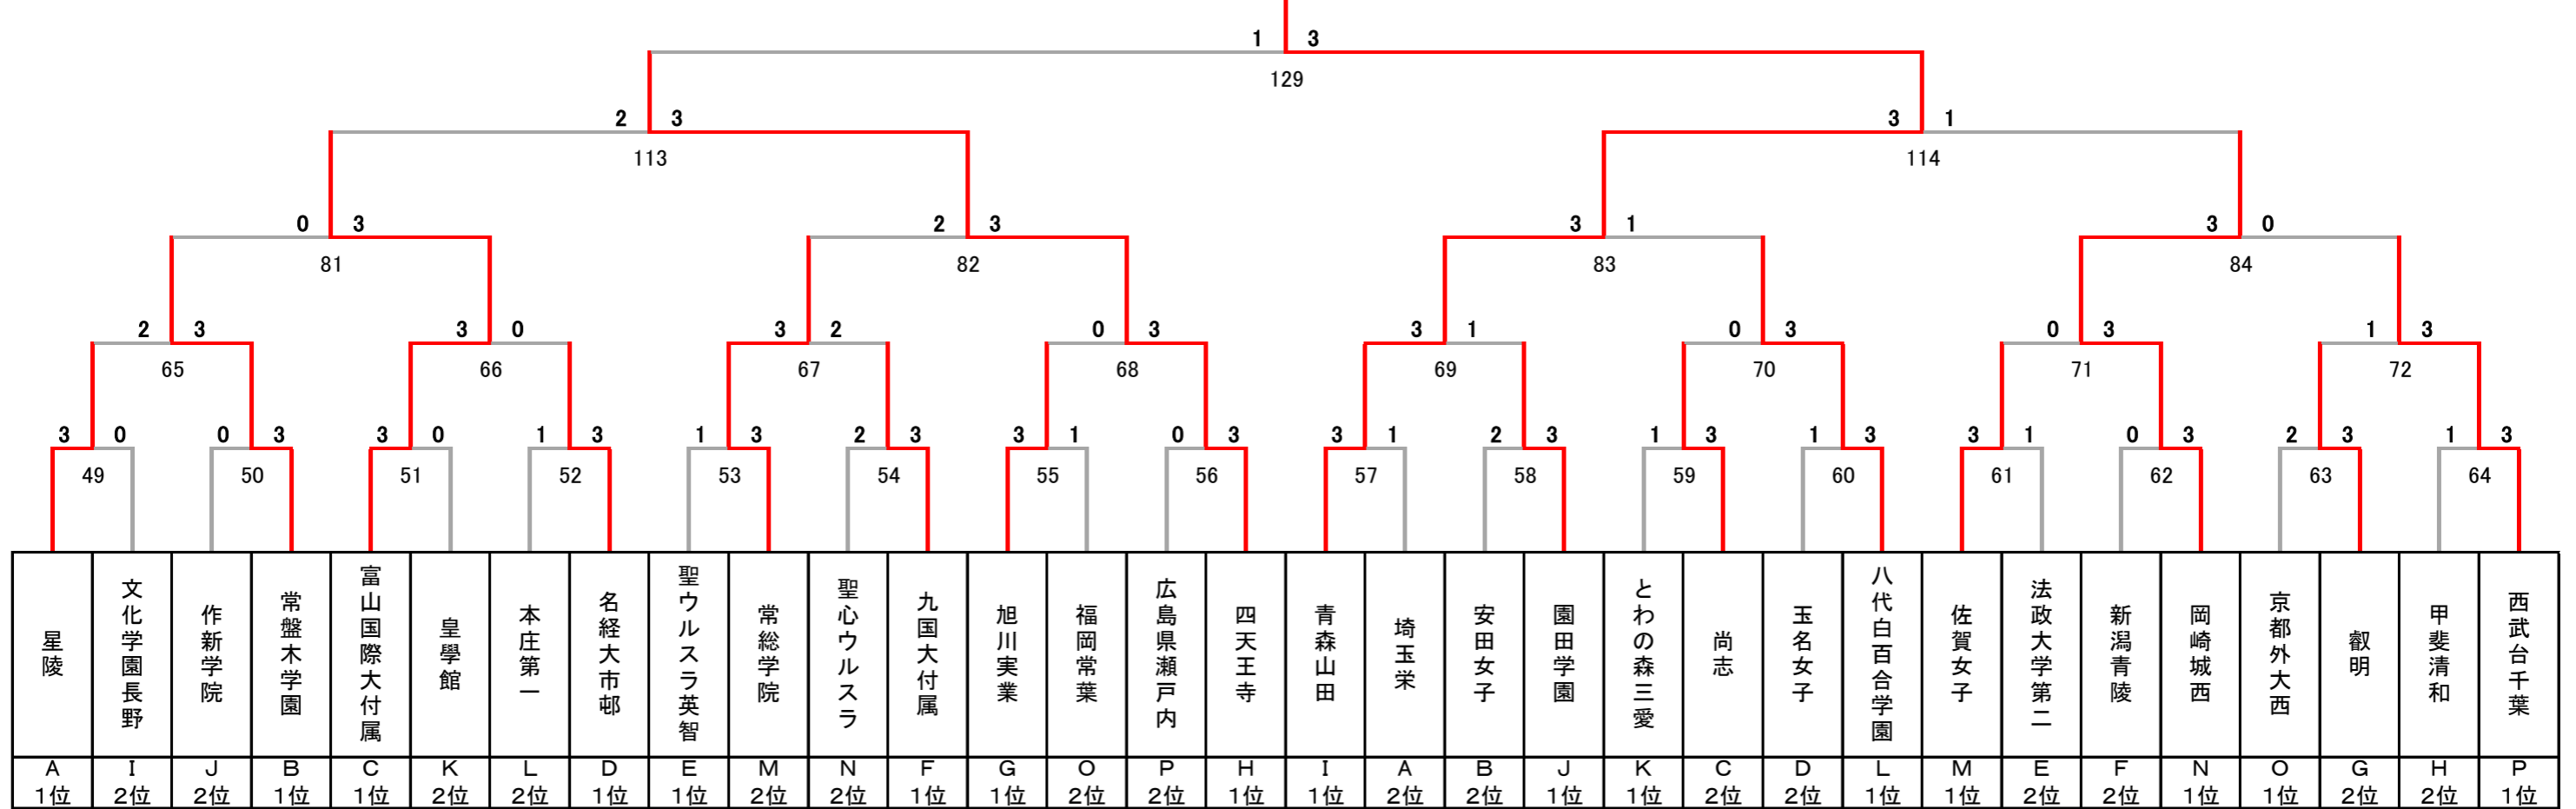

# 令和元年度 第24回全国私立高等学校選抜バドミントン大会

栃木県；ブレックスアリーナ宇都宮, 栃木県体育館, 真岡市総合体育館, 真岡市武道体育館

女子

## 決勝トーナメント

### 青森山田

5~8位決定トーナメント

9~16位決定トーナメント

13~16位決定トーナメント

3位決定戦

7位決定戦