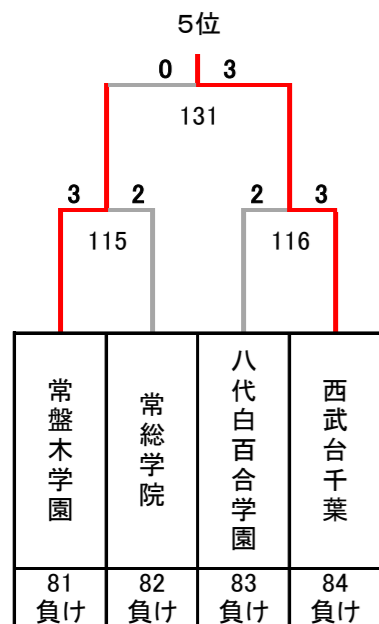

5~8位決定トーナメント