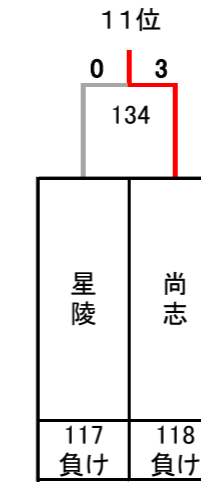

令和元年度 第24回全国私立高等学校選抜バドミントン大会

栃木県；ブレックスアリーナ宇都宮, 栃木県体育館, 真岡市総合体育館, 真岡市武道体育館

女子

11位決定戦