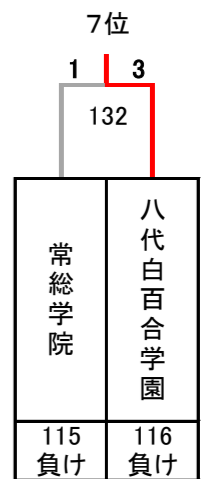

# 令和元年度 第24回全国私立高等学校選抜バドミントン大会

栃木県；ブレックスアリーナ宇都宮, 栃木県体育館, 真岡市総合体育館, 真岡市武道体育館

女子

## 決勝トーナメント

### 青森山田

5~8位決定トーナメント

9~16位決定トーナメント

13~16位決定トーナメント

3位決定戦

7位決定戦

# 令和元年度 第24回全国私立高等学校選抜バドミントン大会

栃木県；ブレックスアリーナ宇都宮, 栃木県体育館, 真岡市総合体育館, 真岡市武道体育館