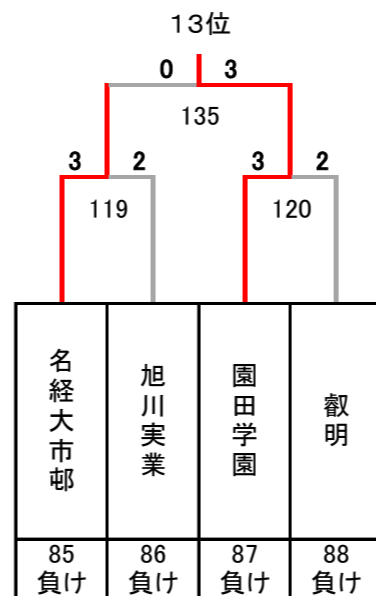

# 令和元年度 第24回全国私立高等学校選抜バドミントン大会

栃木県；ブレックスアリーナ宇都宮, 栃木県体育館, 真岡市総合体育館, 真岡市武道体育館

女子

## 決勝トーナメント

### 青森山田

5~8位決定トーナメント

9~16位決定トーナメント

13~16位決定トーナメント

3位決定戦

7位決定戦

# 令和元年度 第24回全国私立高等学校選抜バドミントン大会

栃木県；ブレックスアリーナ宇都宮, 栃木県体育館, 真岡市総合体育館, 真岡市武道体育館