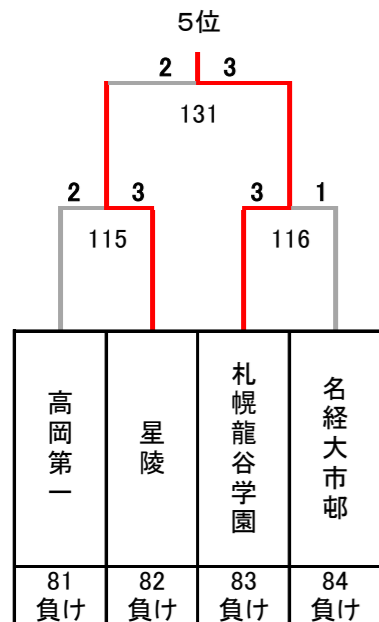

令和元年度 第24回全国私立高等学校選抜バドミントン大会

栃木県；ブレックスアリーナ宇都宮, 清原体育館, 真岡市総合体育館, 真岡市武道体育館

男子

決勝トーナメント

5~8位決定トーナメント

9~16位決定トーナメント

13~16位決定トーナメント

3位決定戦

7位決定戦

令和元年度 第24回全国私立高等学校選抜バドミントン大会

栃木県；ブレックスアリーナ宇都宮, 清原体育館, 真岡市総合体育館, 真岡市武道体育館

男子

17~32位決定トーナメント

11位決定戦

15位決定戦

19位決定戦

23位決定戦

21~24位決定トーナメント

25~32位決定トーナメント

29~32位決定トーナメント

27位決定戦

31位決定戦