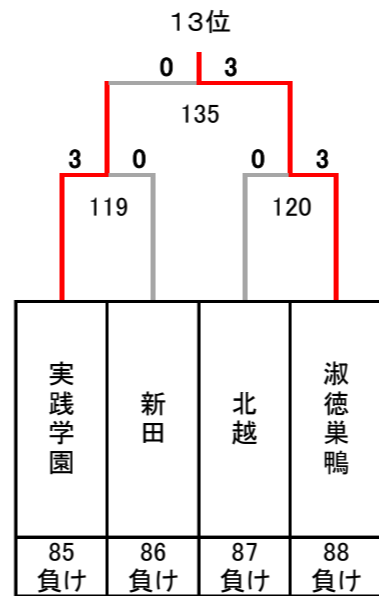

令和元年度 第24回全国私立高等学校選抜バドミントン大会

栃木県；ブレックスアリーナ宇都宮, 清原体育館, 真岡市総合体育館, 真岡市武道体育館

男子

決勝トーナメント

5~8位決定トーナメント

9~16位決定トーナメント

13~16位決定トーナメント

3位決定戦

7位決定戦

令和元年度 第24回全国私立高等学校選抜バドミントン大会

栃木県；ブレックスアリーナ宇都宮, 清原体育館, 真岡市総合体育館, 真岡市武道体育館

男子

17~32位決定トーナメント

11位決定戦

15位決定戦

19位決定戦

23位決定戦

21~24位決定トーナメント

25~32位決定トーナメント

29~32位決定トーナメント

27位決定戦

31位決定戦