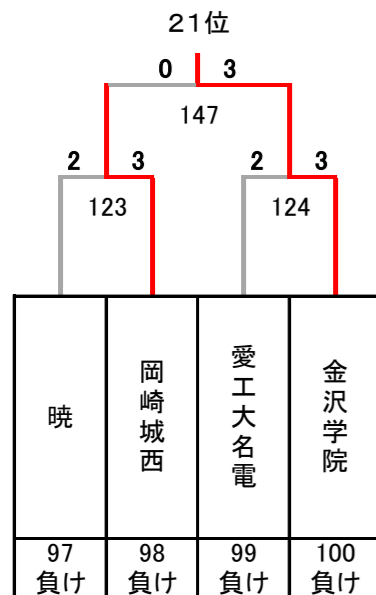

令和元年度 第24回全国私立高等学校選抜バドミントン大会

栃木県；ブレックスアリーナ宇都宮, 清原体育館, 真岡市総合体育館, 真岡市武道体育館

男子

決勝トーナメント

5~8位決定トーナメント

9~16位決定トーナメント

13~16位決定トーナメント

3位決定戦

7位決定戦

令和元年度 第24回全国私立高等学校選抜バドミントン大会

栃木県；ブレックスアリーナ宇都宮, 清原体育館, 真岡市総合体育館, 真岡市武道体育館

男子

17~32位決定トーナメント

11位決定戦

15位決定戦

19位決定戦

23位決定戦

21~24位決定トーナメント

25~32位決定トーナメント

29~32位決定トーナメント

27位決定戦

31位決定戦