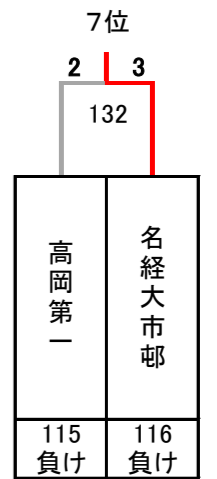

令和元年度 第24回全国私立高等学校選抜バドミントン大会

栃木県；ブレックスアリーナ宇都宮, 清原体育館, 真岡市総合体育館, 真岡市武道体育館

男子

決勝トーナメント

5~8位決定トーナメント

9~16位決定トーナメント

13~16位決定トーナメント

3位決定戦

7位決定戦

令和元年度 第24回全国私立高等学校選抜バドミントン大会

栃木県；ブレックスアリーナ宇都宮, 清原体育館, 真岡市総合体育館, 真岡市武道体育館

男子

17~32位決定トーナメント

11位決定戦

15位決定戦

19位決定戦

23位決定戦

21~24位決定トーナメント

25~32位決定トーナメント

29~32位決定トーナメント

27位決定戦

31位決定戦