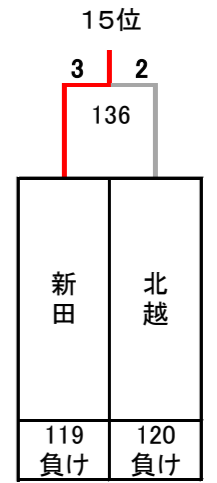

令和元年度 第24回全国私立高等学校選抜バドミントン大会

栃木県；ブレックスアリーナ宇都宮, 清原体育館, 真岡市総合体育館, 真岡市武道体育館

男子

決勝トーナメント

5~8位決定トーナメント

9~16位決定トーナメント

13~16位決定トーナメント

3位決定戦

7位決定戦

令和元年度 第24回全国私立高等学校選抜バドミントン大会

栃木県；ブレックスアリーナ宇都宮, 清原体育館, 真岡市総合体育館, 真岡市武道体育館

男子

17~32位決定トーナメント

11位決定戦

15位決定戦

19位決定戦

23位決定戦

21~24位決定トーナメント

25~32位決定トーナメント

29~32位決定トーナメント

27位決定戦

31位決定戦