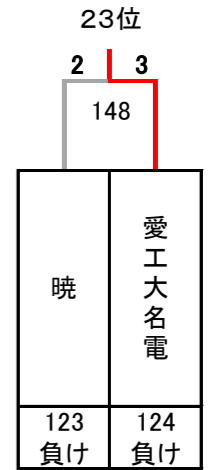

令和元年度 第24回全国私立高等学校選抜バドミントン大会

栃木県；ブレックスアリーナ宇都宮, 清原体育館, 真岡市総合体育館, 真岡市武道体育館

男子

決勝トーナメント

5~8位決定トーナメント

9~16位決定トーナメント

13~16位決定トーナメント

3位決定戦

7位決定戦

令和元年度 第24回全国私立高等学校選抜バドミントン大会

栃木県；ブレックスアリーナ宇都宮, 清原体育館, 真岡市総合体育館, 真岡市武道体育館

男子

17~32位決定トーナメント

11位決定戦

15位決定戦

19位決定戦

23位決定戦

21~24位決定トーナメント

25~32位決定トーナメント

29~32位決定トーナメント

27位決定戦

31位決定戦