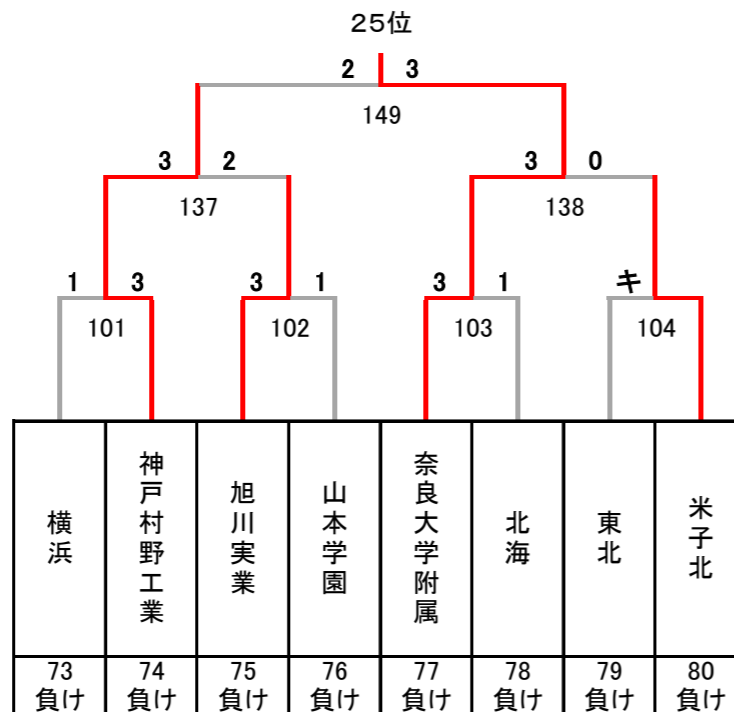

令和元年度 第24回全国私立高等学校選抜バドミントン大会

栃木県；ブレックスアリーナ宇都宮, 清原体育館, 真岡市総合体育館, 真岡市武道体育館

男子

決勝トーナメント

5~8位決定トーナメント

9~16位決定トーナメント

13~16位決定トーナメント

3位決定戦

7位決定戦

令和元年度 第24回全国私立高等学校選抜バドミントン大会

栃木県；ブレックスアリーナ宇都宮, 清原体育館, 真岡市総合体育館, 真岡市武道体育館

男子

17~32位決定トーナメント

11位決定戦

15位決定戦

19位決定戦

23位決定戦

21~24位決定トーナメント

25~32位決定トーナメント

29~32位決定トーナメント

27位決定戦

31位決定戦