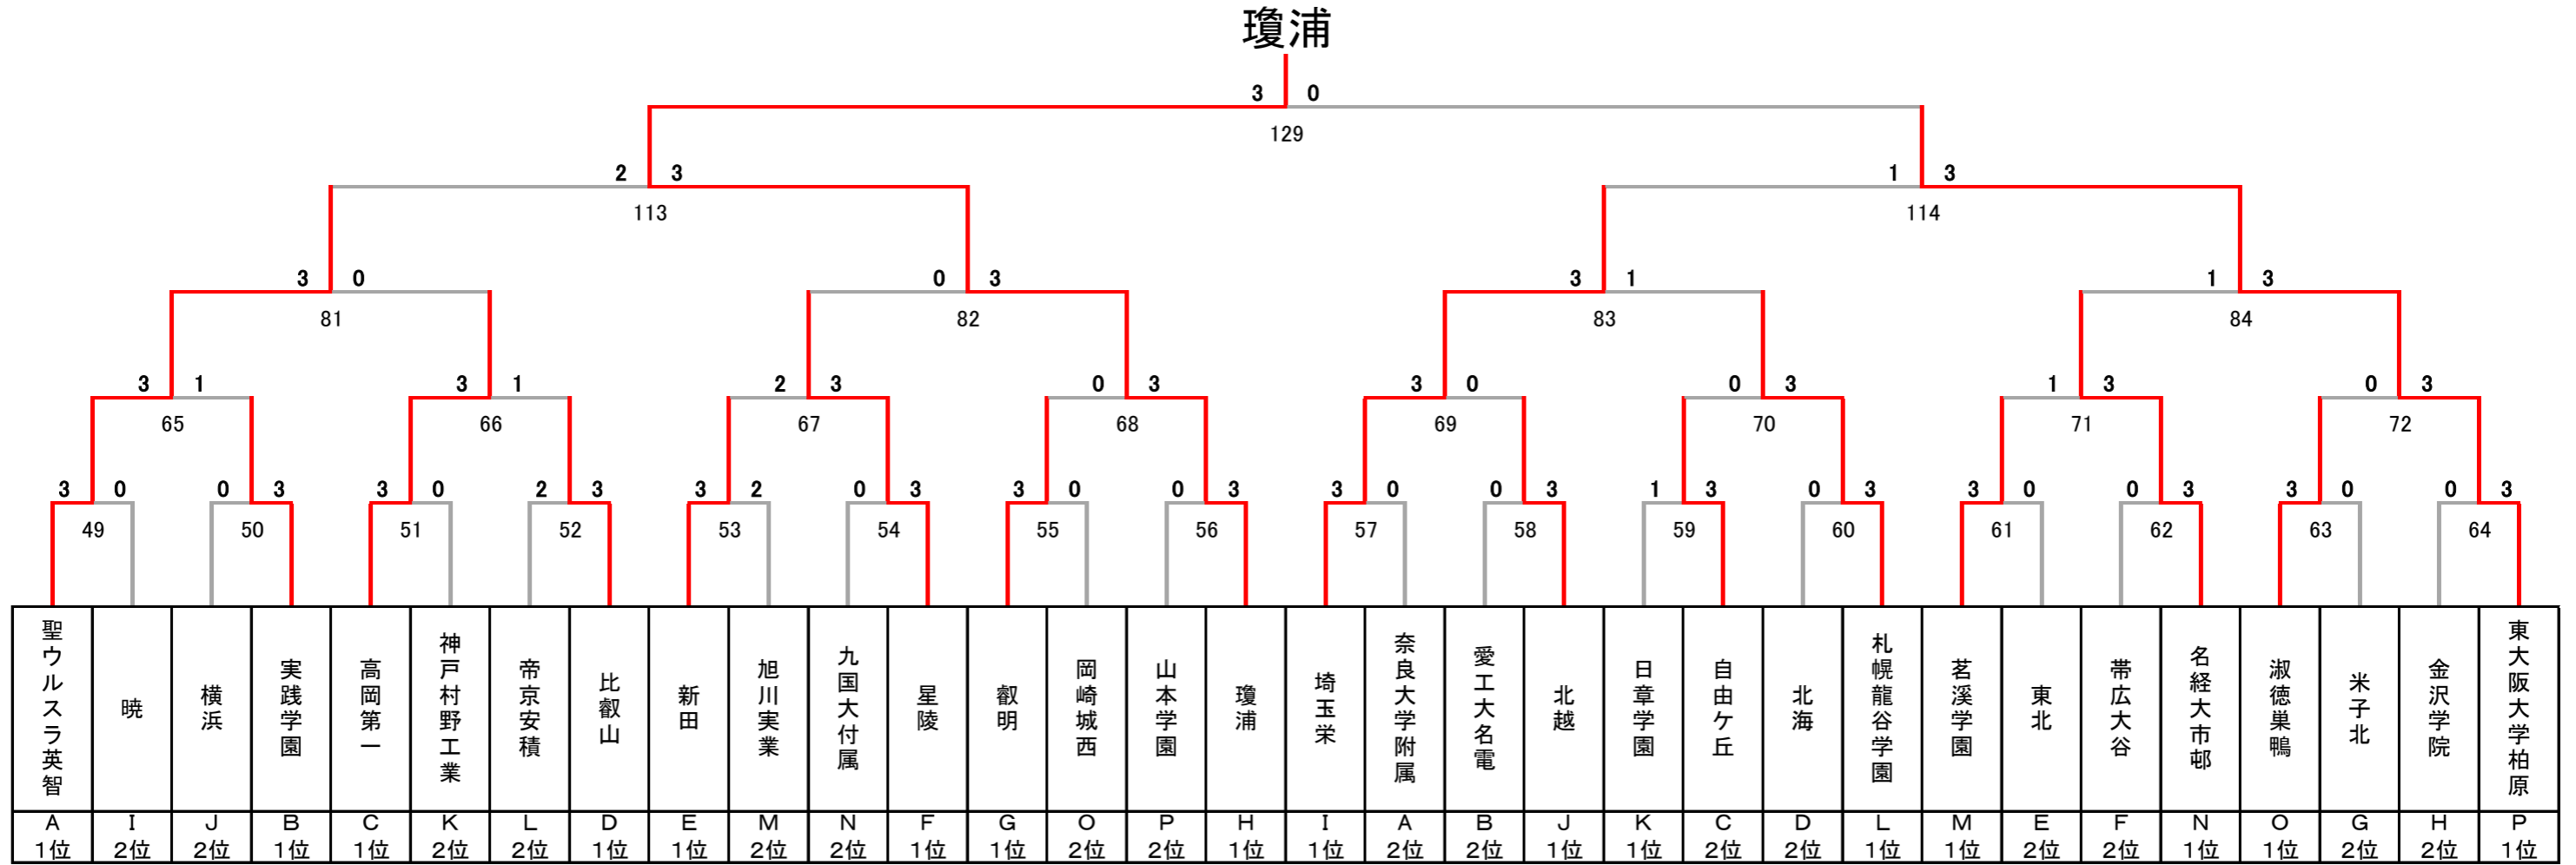

令和元年度 第24回全国私立高等学校選抜バドミントン大会

栃木県；ブレックスアリーナ宇都宮, 清原体育館, 真岡市総合体育館, 真岡市武道体育館

男子

決勝トーナメント

5~8位決定トーナメント

9~16位決定トーナメント

13~16位決定トーナメント

3位決定戦

7位決定戦

令和元年度 第24回全国私立高等学校選抜バドミントン大会

栃木県；ブレックスアリーナ宇都宮, 清原体育館, 真岡市総合体育館, 真岡市武道体育館

男子

17~32位決定トーナメント

11位決定戦

15位決定戦

19位決定戦

23位決定戦

21~24位決定トーナメント

25~32位決定トーナメント

29~32位決定トーナメント

27位決定戦

31位決定戦