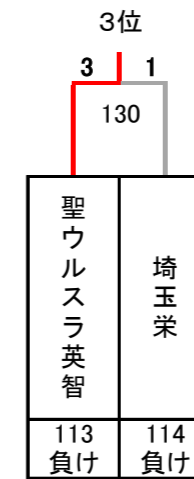

令和元年度 第24回全国私立高等学校選抜バドミントン大会

栃木県；ブレックスアリーナ宇都宮, 清原体育館, 真岡市総合体育館, 真岡市武道体育館

男子

決勝トーナメント

5~8位決定トーナメント

9~16位決定トーナメント

13~16位決定トーナメント

3位決定戦

7位決定戦

令和元年度 第24回全国私立高等学校選抜バドミントン大会

栃木県；ブレックスアリーナ宇都宮, 清原体育館, 真岡市総合体育館, 真岡市武道体育館

男子

17~32位決定トーナメント

11位決定戦

15位決定戦

19位決定戦

23位決定戦

21~24位決定トーナメント

25~32位決定トーナメント

29~32位決定トーナメント

27位決定戦

31位決定戦