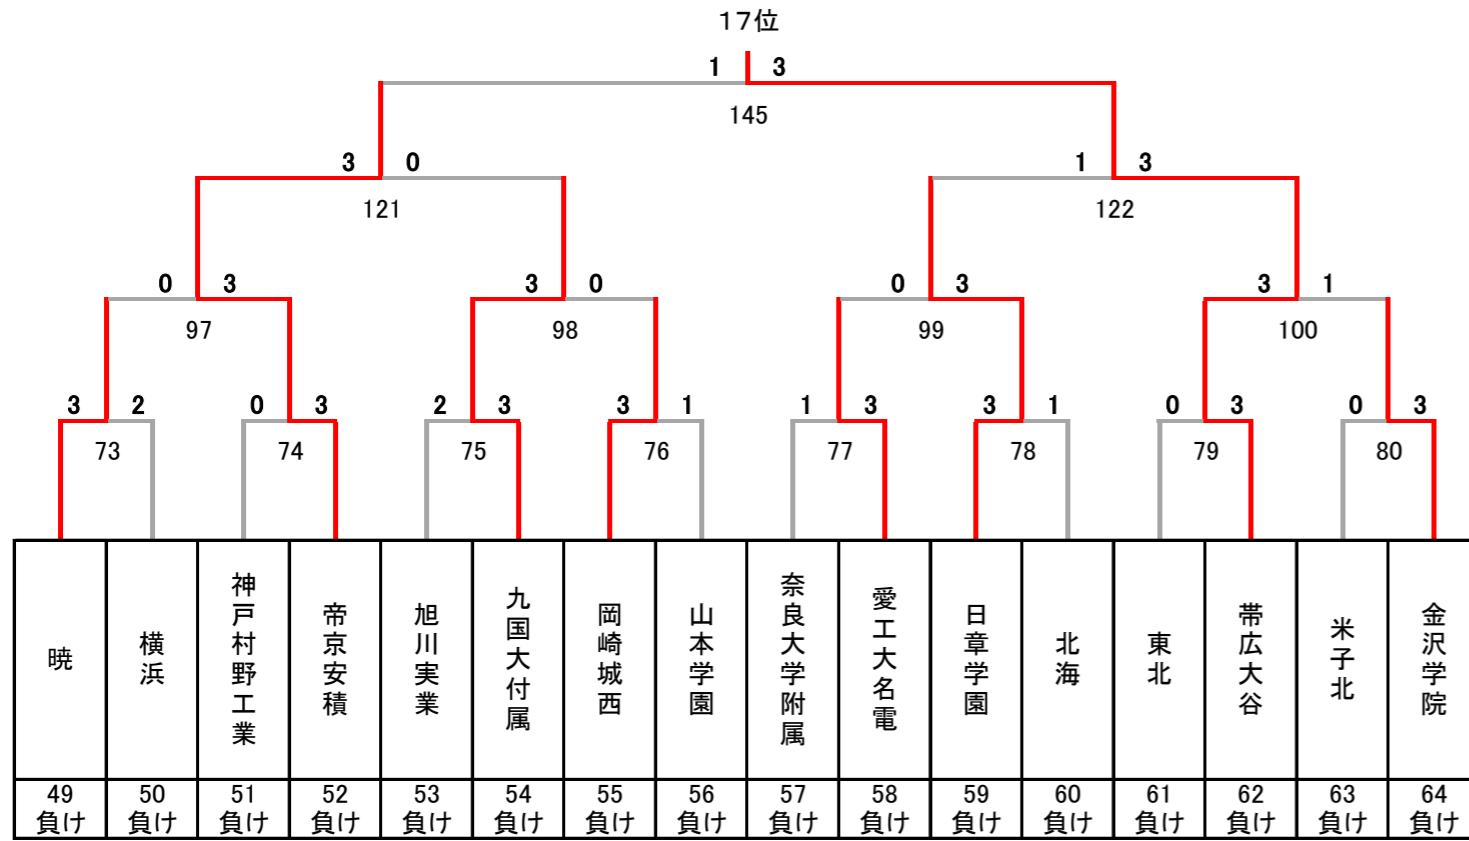

令和元年度 第24回全国私立高等学校選抜バドミントン大会

栃木県；ブレックスアリーナ宇都宮, 清原体育館, 真岡市総合体育館, 真岡市武道体育館

男子

決勝トーナメント

5~8位決定トーナメント

9~16位決定トーナメント

13~16位決定トーナメント

3位決定戦

7位決定戦

令和元年度 第24回全国私立高等学校選抜バドミントン大会

栃木県；ブレックスアリーナ宇都宮, 清原体育館, 真岡市総合体育館, 真岡市武道体育館

男子

17~32位決定トーナメント

11位決定戦

15位決定戦

19位決定戦

23位決定戦

21~24位決定トーナメント

25~32位決定トーナメント

29~32位決定トーナメント

27位決定戦

31位決定戦