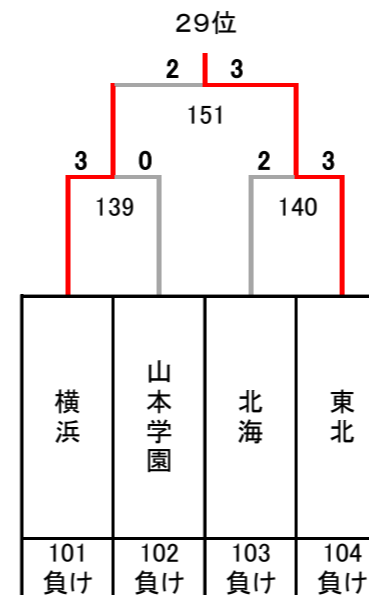

令和元年度 第24回全国私立高等学校選抜バドミントン大会

栃木県；ブレックスアリーナ宇都宮, 清原体育館, 真岡市総合体育館, 真岡市武道体育館

男子

決勝トーナメント

5~8位決定トーナメント

9~16位決定トーナメント

13~16位決定トーナメント

3位決定戦

7位決定戦

令和元年度 第24回全国私立高等学校選抜バドミントン大会

栃木県；ブレックスアリーナ宇都宮, 清原体育館, 真岡市総合体育館, 真岡市武道体育館

男子

17~32位決定トーナメント

11位決定戦

15位決定戦

19位決定戦

23位決定戦

21~24位決定トーナメント

25~32位決定トーナメント

29~32位決定トーナメント

27位決定戦

31位決定戦