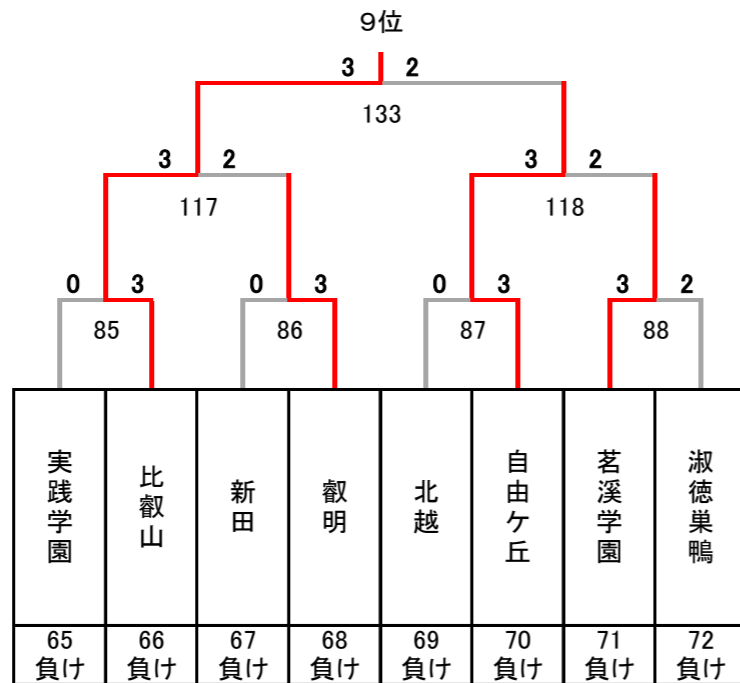

令和元年度 第24回全国私立高等学校選抜バドミントン大会

栃木県；ブレックスアリーナ宇都宮, 清原体育館, 真岡市総合体育館, 真岡市武道体育館

男子

決勝トーナメント

5~8位決定トーナメント

9~16位決定トーナメント

13~16位決定トーナメント

3位決定戦

7位決定戦

令和元年度 第24回全国私立高等学校選抜バドミントン大会

栃木県；ブレックスアリーナ宇都宮, 清原体育館, 真岡市総合体育館, 真岡市武道体育館

男子

17~32位決定トーナメント

11位決定戦

15位決定戦

19位決定戦

23位決定戦

21~24位決定トーナメント

25~32位決定トーナメント

29~32位決定トーナメント

27位決定戦

31位決定戦