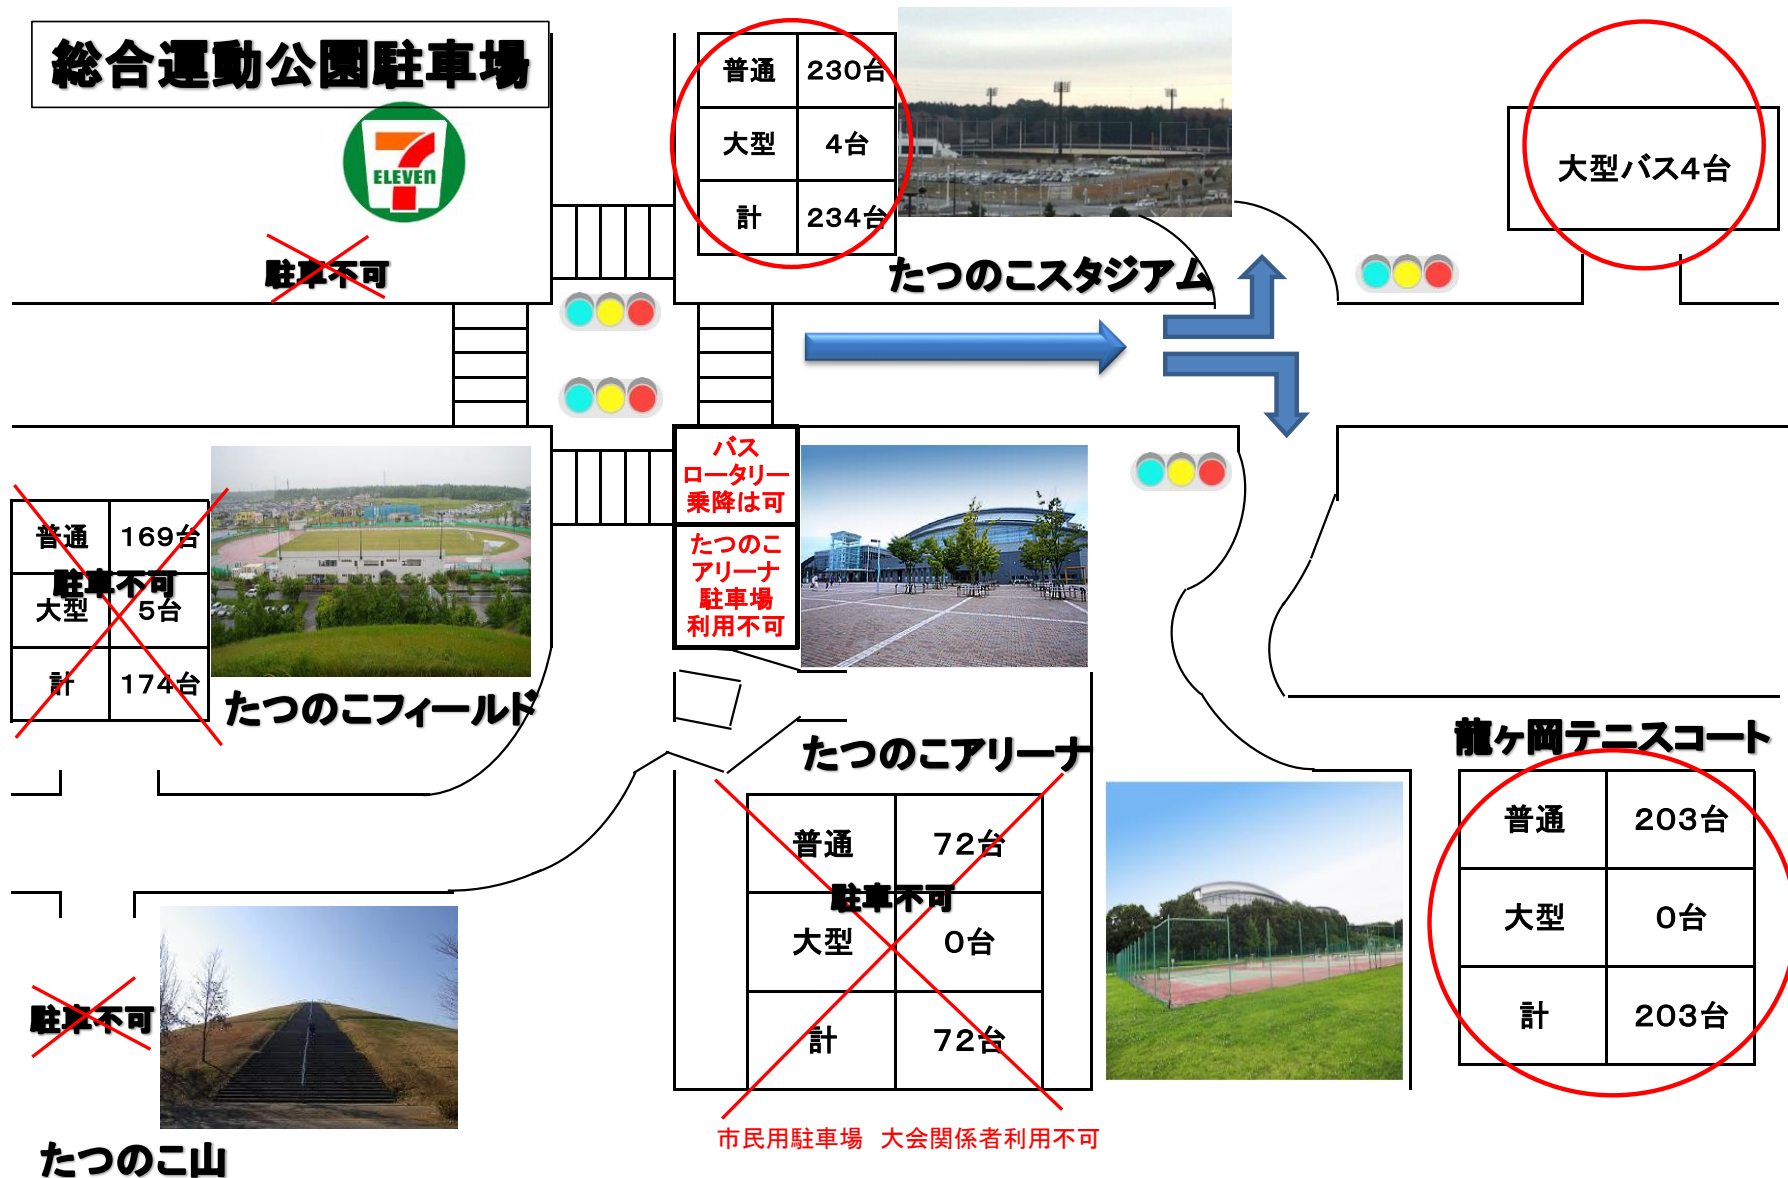

開会式会場 たつのこアリーナの駐車場についてのお願い

たつのこスタジアム駐車場 または 龍ヶ岡テニスコート駐車場をご利用ください

たつのこアリーナ横の駐車場は市民専用となっています。ご協力をお願いいたします。(応援に来られる保護者の方々への連絡もお願いします)

体育館内の座席数も限られています。お互いに譲り合ってください。