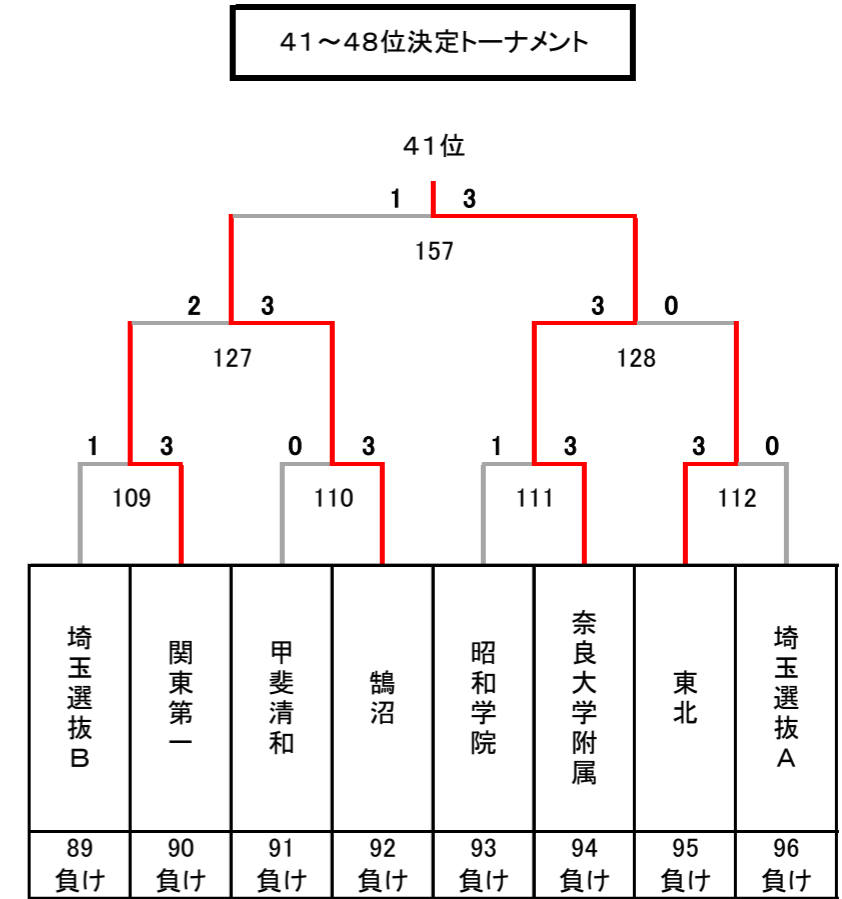

平成29年度 第22回全国私立高等学校選抜バドミントン大会

埼玉県；くまがやドーム, 行田グリーンアリーナ, 深谷ビッグタートル

男子

順位決定トーナメント

35位決定戦

37~40位決定トーナメント

39位決定戦

43位決定戦

45~48位決定トーナメント

47位決定戦