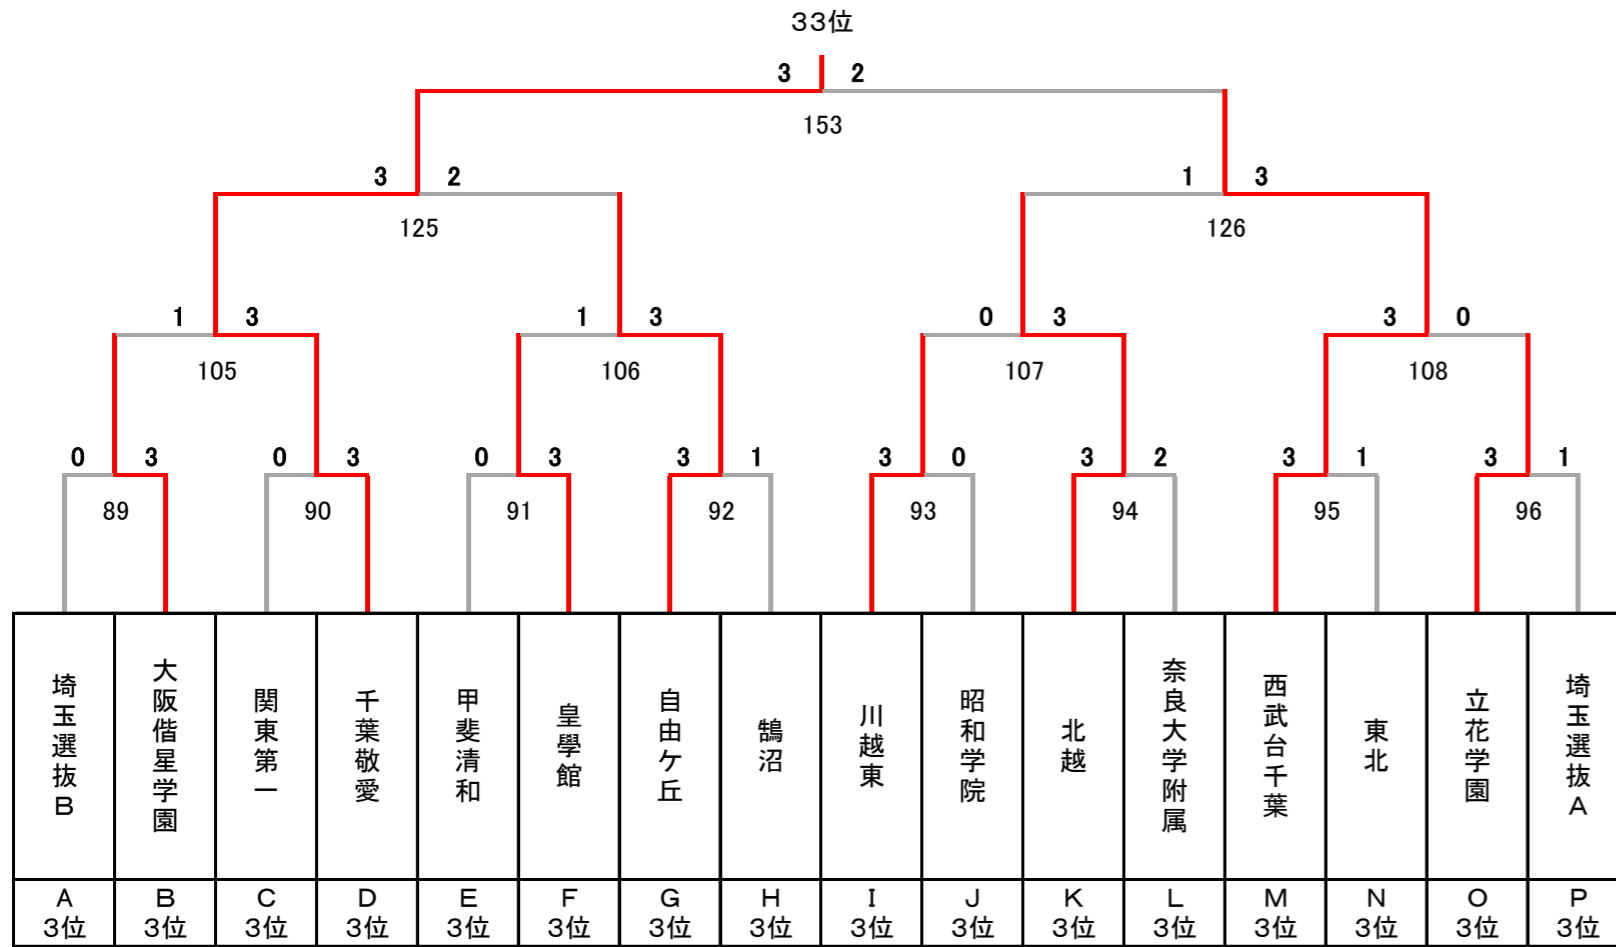

平成29年度 第22回全国私立高等学校選抜バドミントン大会

埼玉県；くまがやドーム, 行田グリーンアリーナ, 深谷ビッグタートル

男子

順位決定トーナメント

35位決定戦

37~40位決定トーナメント

39位決定戦

43位決定戦

45~48位決定トーナメント

47位決定戦